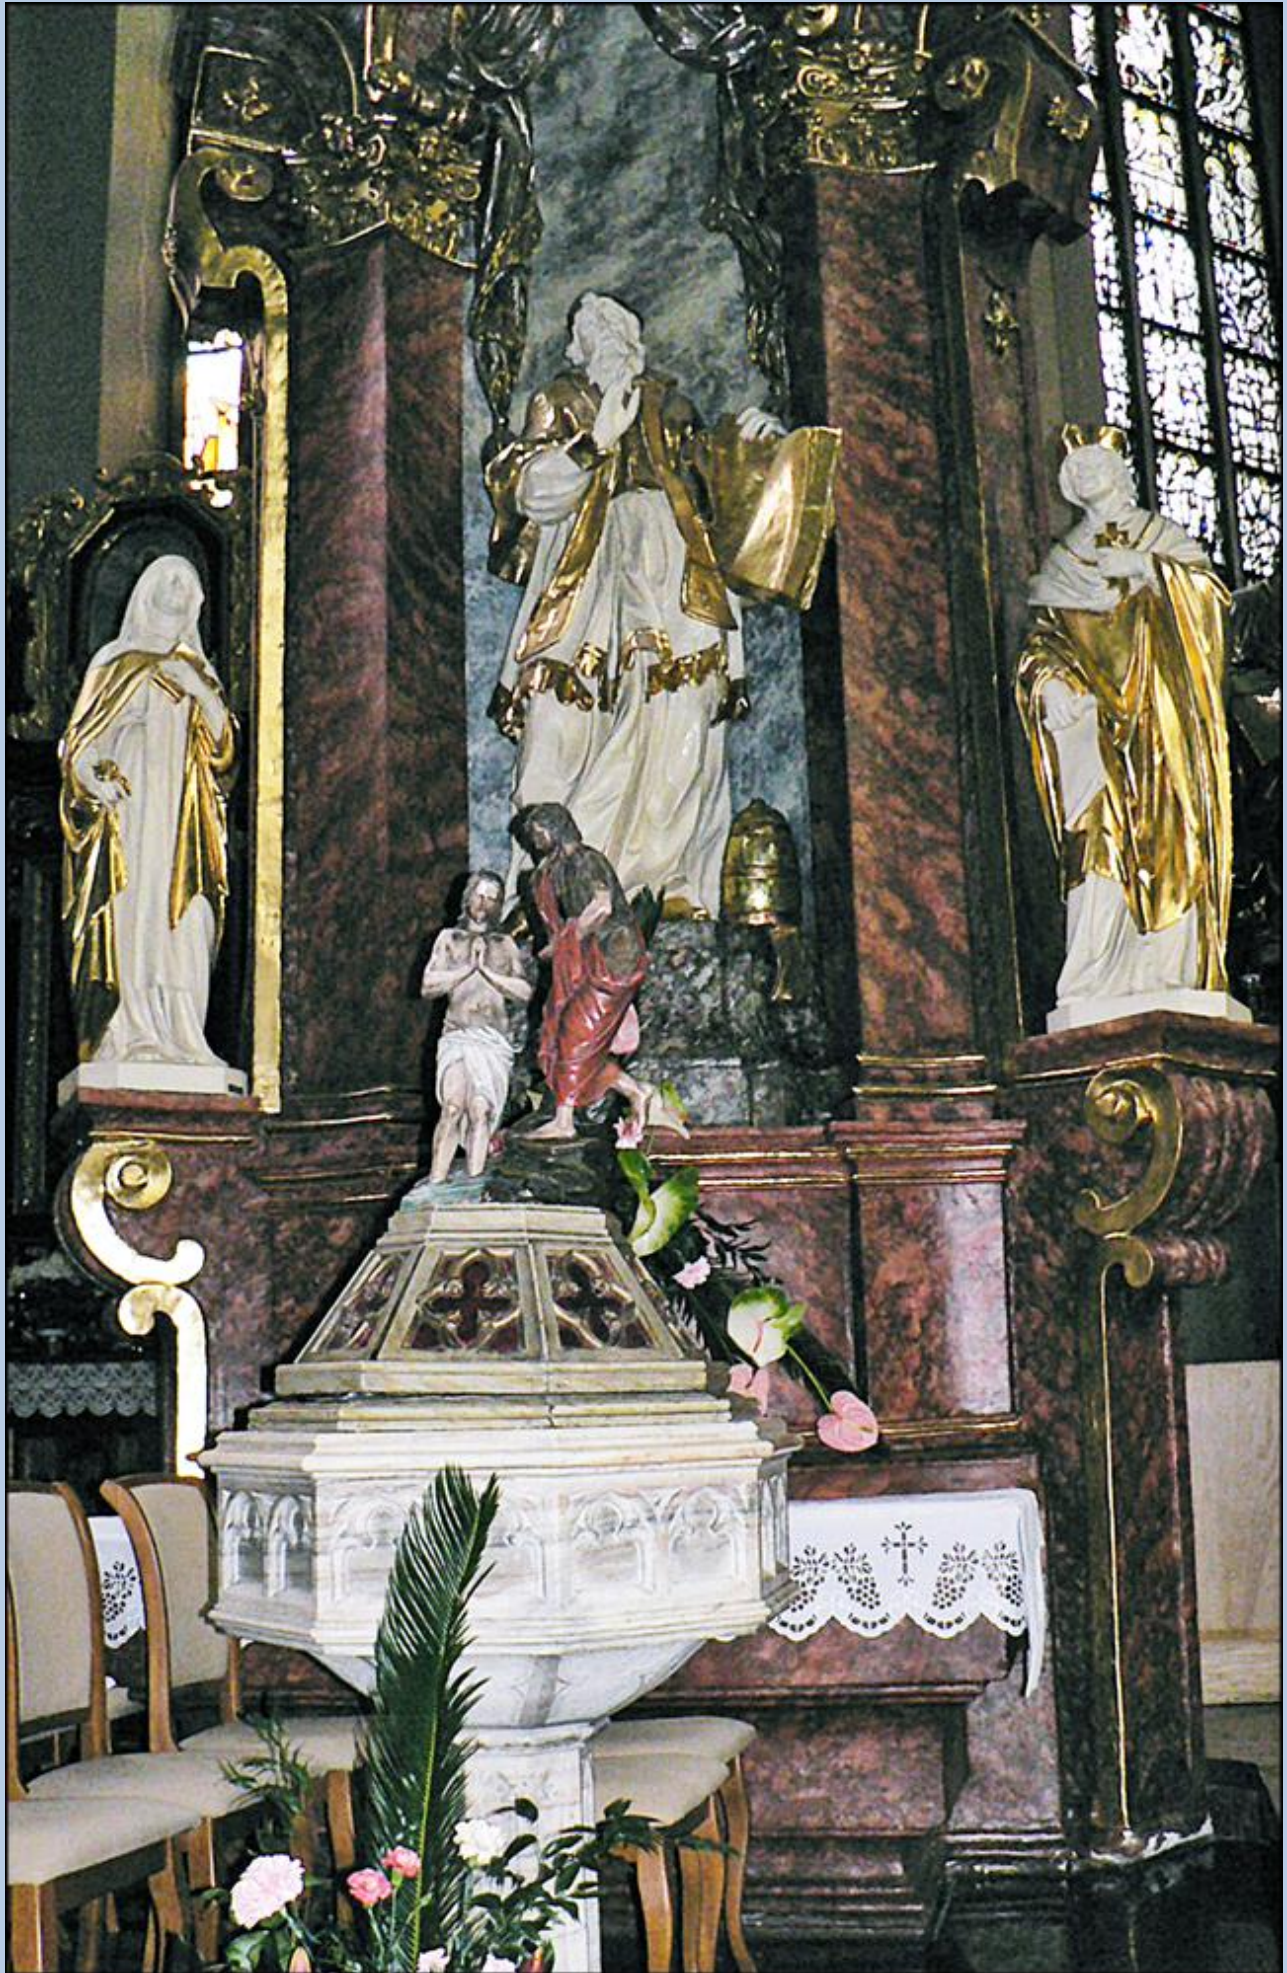

Opole
(Woj. Opolskie)

[Katedra pw.
Podwyższenia
Krzyża Świętego](#)

**MATKA BOSKA
OPOLSKA**

D.O.M
GLORIOS^{VS} DEIP^{RA}
VIRGINI MARIE
DIVISQUE VNERST^{IS}
CORP^{OR}IB^{US}

DATHAEAROS S^UPER
HVI VREIS SEN^{AT}OM HVI
NE WSENEN^{CE}RM FOR
DIE SVS CARL^{IS} S^UPER
MI GEORGE STOKER
HERZOG^{ER} HVI ETEL^{ER}
VON C^{ON}STANTIN^{OP}
RES^URES^URE^XIT SIE^{NT}
HVI EC ANIE^{NO}
DIE SVS^UST^{IT}IT^{IO}
S^UPER

BROCOSE ANTONY
KS. JERZY POPIELUSZKO
TŁO DOBREM ZAWYCIĘŻ

REGION
SOLIDARNOŚĆ

KS. PRABAT
DR STEFAN BALDY

KS. INFULAT
EDMUND PODZIEMNY

zdjęcia: Jan Nitecki

[POWRÓT DO STRONY GŁÓWNEJ IKONOGRAFII](#)