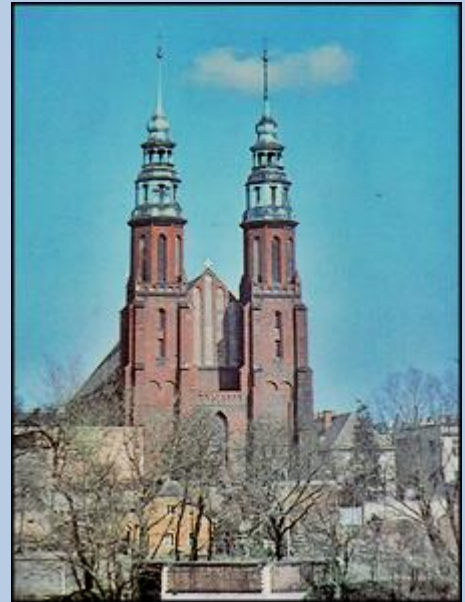

Opole
(Woj. Opolskie)

[Katedra pw.
Podwyższenia
Krzyża Świętego](#)

**MATKA BOSKA
OPOLSKA**

D.O.M
GLORIOS^{VS} DEIP^{RA}
VIRGINI MARIE
DIVISQUE VNERST^{IS}
CORP^{OR}IB^{US}

DATHAEAROS S^UPER
HVI VREIS SEN^{AT}OM HVI
NE WSENEN^{CE}RM FOR
DIE SVS CARL^{IS} S^UPER
MI GEORGE STOKER
HERZOG^{ER} HVI ETEL^{ER}
VON C^{ON}STANTIN^{OP}
RES^URES^URE^XIT SIE^{NT}
HVI EC ANIE^{NO}
DIE SVS^UST^{IT}IT^{IO}
S^UPER

BROCOSE ANTONY
KS. JERZY POPIELUSZKO
TŁO DOBREM ZAWYCIĘŻ

REGION
SOLIDARNOŚĆ

KS. PRABAT
DR STEFAN BALDY

KS. INFULAT
EDMUND PODZIEMNY

zdjęcia: Jan Nitecki

[POWRÓT DO STRONY GŁÓWNEJ IKONOGRAFII](#)