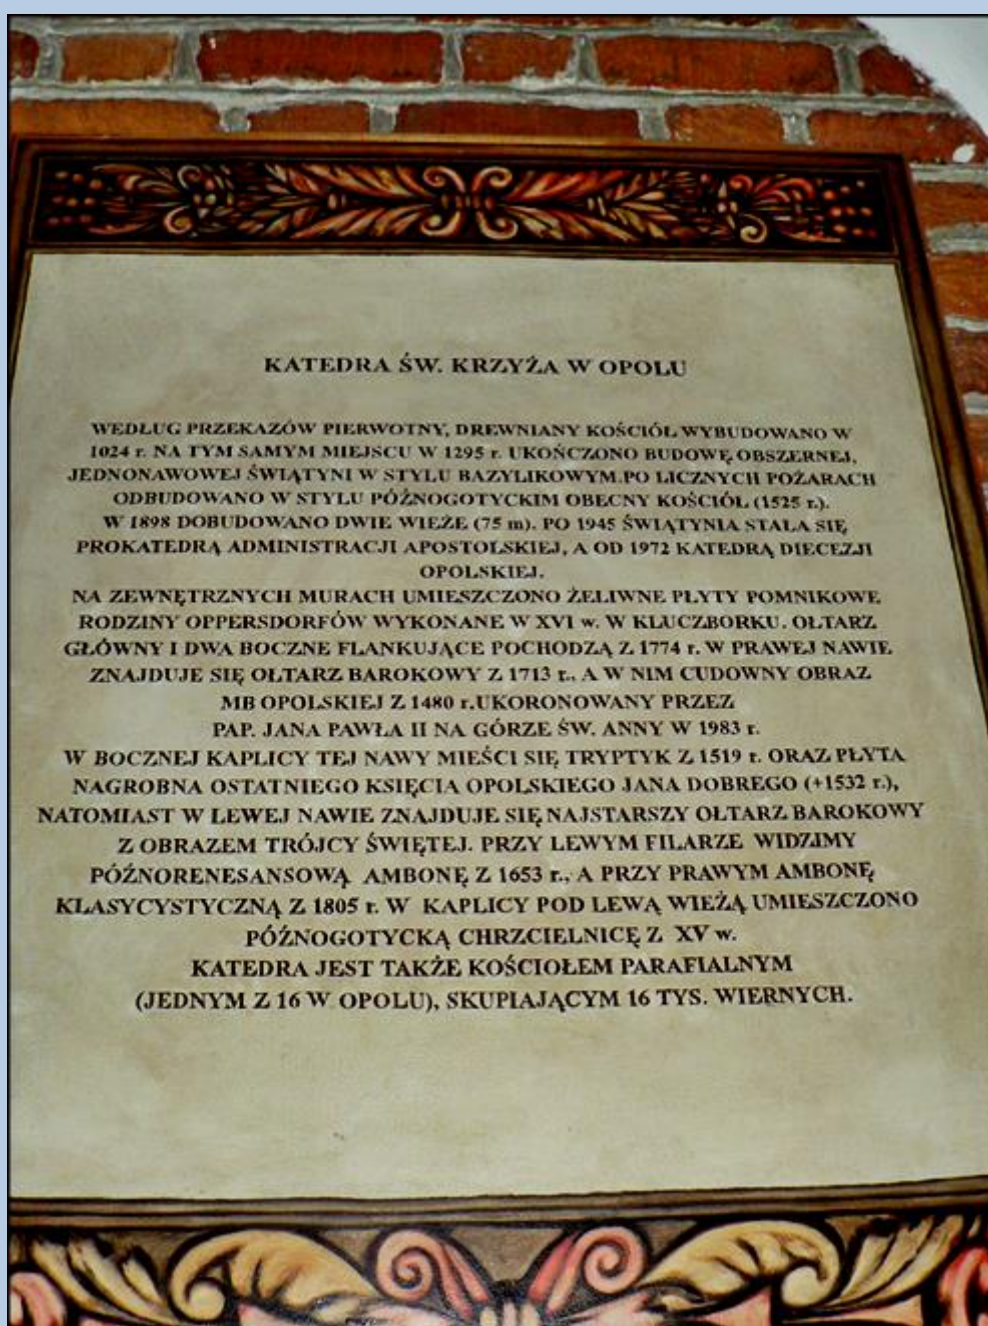

Opole
(Woj. Opolskie)

[Katedra pw.
Podwyższenia
Krzyża Świętego](#)

**MATKA BOSKA
OPOLSKA**

D.O.M
GLORIOS^{VS} DEIP^{RA}
VIRGINI MARIE
DIVISQUE VNERST^{IS}
CORP^{OR}IB^{US}

DATHAEAROS S^UPER
HVI VREIS SEN^{AT}OM HVI
NE WSENEN^{CE}RM FOR
DIE SVS CARL^{IS} S^UPER
MI GEORGE STOKER
HERZOG^{ER} HVI ETEL^{ER}
VON C^{ON}STANTIN^{OP}
RES^URES^URE^XIT SIE^{NT}
HVI EC ANIE^{NO}
DIE SVS^UST^{IT}IT^{IO}
S^UPER

BROCOSE ANTONY
KS. JERZY POPIELUSZKO
TŁO DOBREM ZAWYCIĘŻ

REGION
SOLIDARNOŚĆ

KS. PRABAT
DR STEFAN BALDY

KS. INFULAT
EDMUND PODZIEMNY

zdjęcia: Jan Nitecki

[POWRÓT DO STRONY GŁÓWNEJ IKONOGRAFII](#)