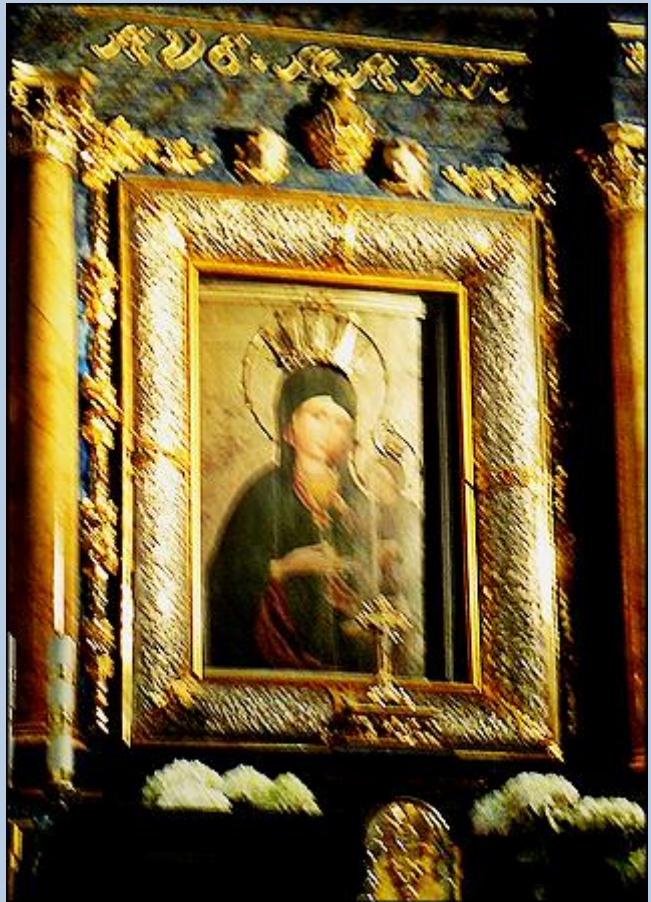

Opole
(Woj. Opolskie)

[Katedra pw.
Podwyższenia
Krzyża Świętego](#)

**MATKA BOSKA
OPOLSKA**

D.O.M
GLORIOS^{VS} DEIP^{RA}
VIRGINI MARIE
DIVISQUE VNERST^{IS}
CORP^{OR}IB^{US}

DATHAEAROS S^UPER
HVI VREIS SEN^{AT}OM HVI
NE WSENEN^{CE}RM FOR
DIE SVS CARL^{IS} S^UPER
MI GEORGE STOKER
HERZOG^{ER} HVI ETEL^{ER}
VON C^{ON}STANTIN^{OP}
RES^URES^URE^XIT SIE^{NT}
HVI EC ANIE^{NO}
DIE SVS^UST^{IT}IT^{IO}
S^UPER

BROCOSE ANTONY
KS. JERZY POPIELUSZKO
TŁO DOBREM ZAWYCIĘŻ

REGION
SOLIDARNOŚĆ

KS. PRABAT
DR STEFAN BALDY

KS. INFULAT
EDMUND PODZIEMNY

zdjęcia: Jan Nitecki

[POWRÓT DO STRONY GŁÓWNEJ IKONOGRAFII](#)