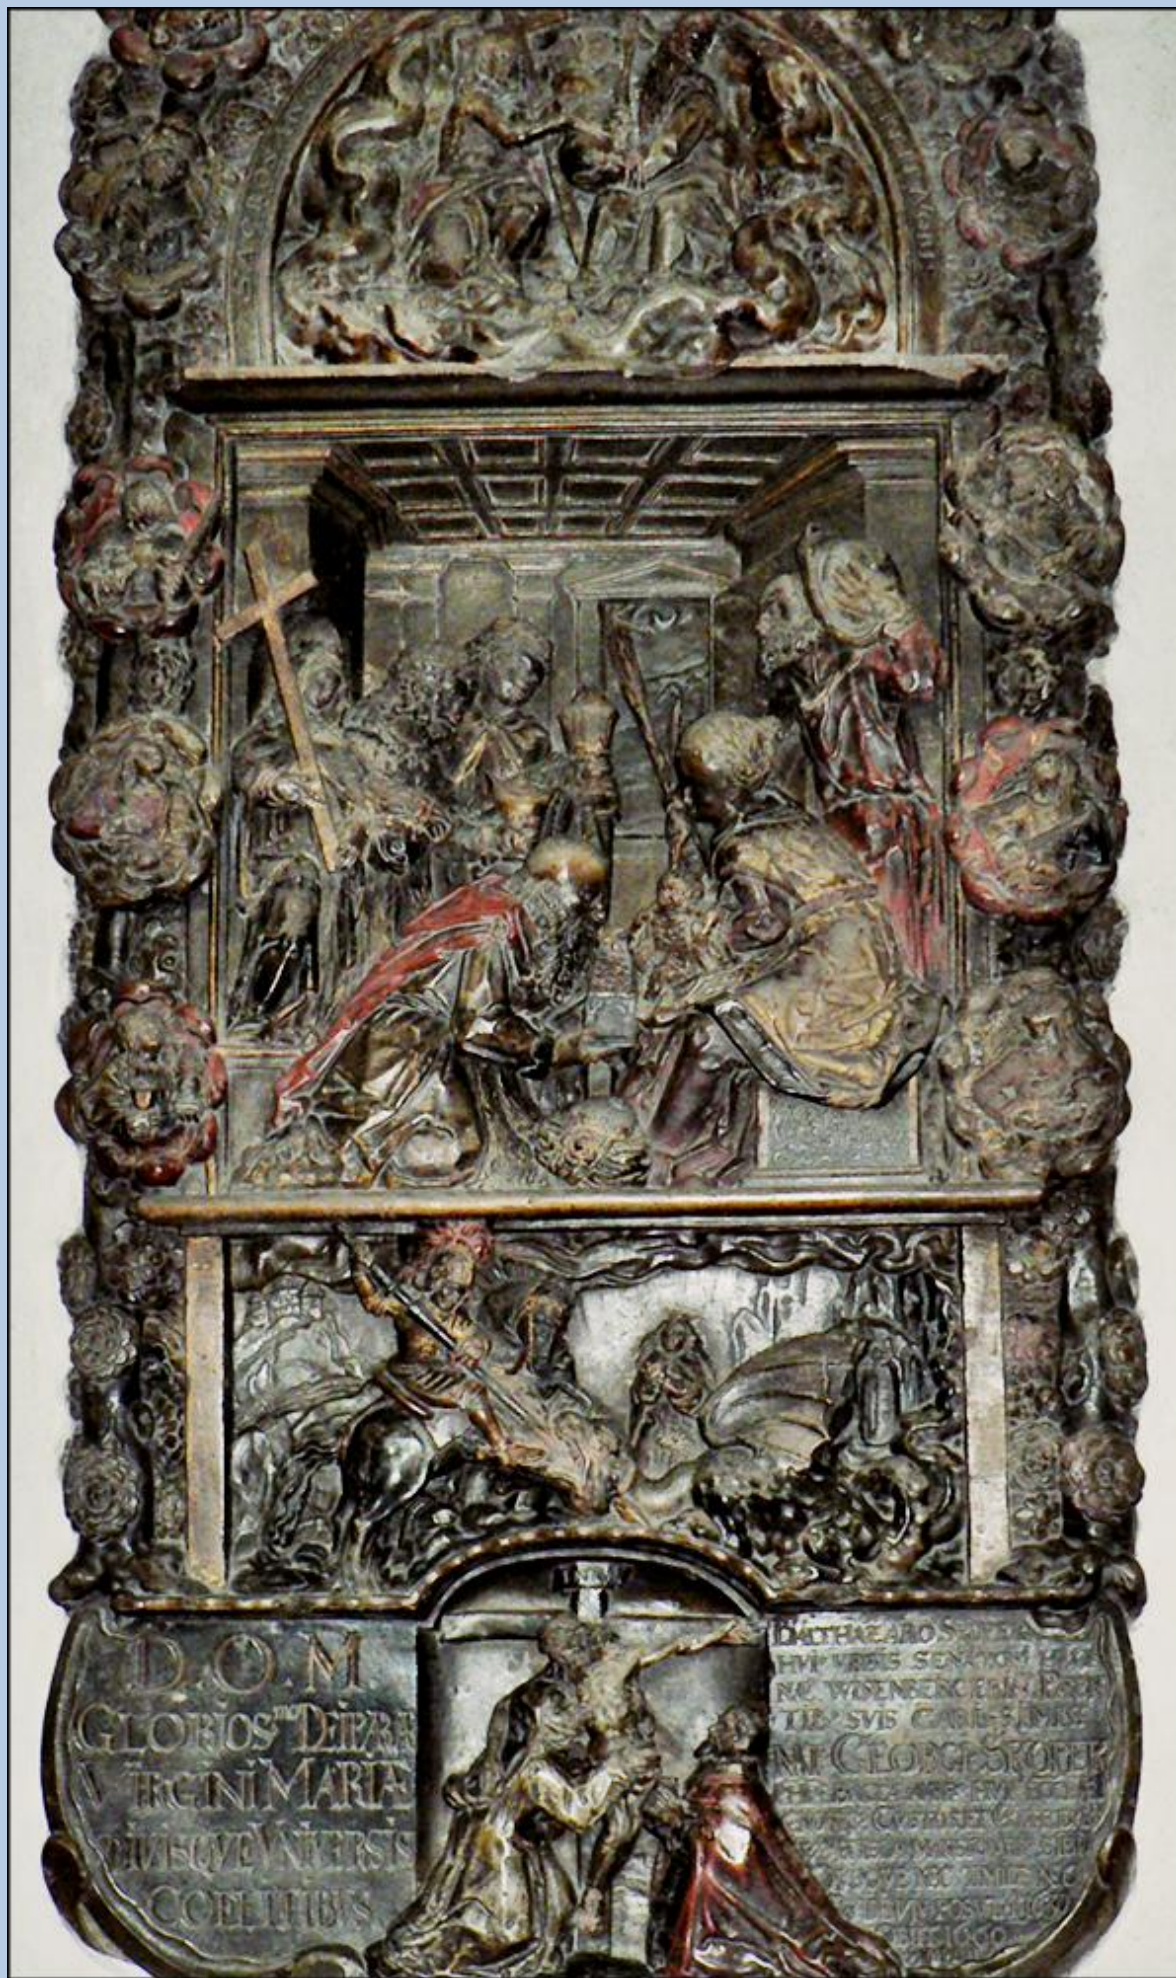

Opole
(Woj. Opolskie)

[Katedra pw.
Podwyższenia
Krzyża Świętego](#)

**MATKA BOSKA
OPOLSKA**

D.O.M
GLORIOS^{VS} DEIP^{RA}
VIRGINI MARIE
DIVISQUE VNERST^{IS}
CORP^{OR}IB^{US}

DATHAEAROS S^UPER
HVI VREIS SEN^{AT}OM HVI
NE WSENEN^{CE}RM FOR
DIE SVS CARL^{IS} S^UPER
MI GEORGE STOKER
HERZOG^{ER} HVI ETEL^{ER}
VON C^{ON}STANTIN^{OP}
RES^URES^URE^XIT SIE^{NT}
HVI EC ANIE^{NO}
DIE SVS^UST^{IT}IT^{IO}
S^UPER

BROCOSE ANTONY
KS. JERZY POPIELUSZKO
TŁO DOBREM ZAWYCIĘŻ

REGION
SOLIDARNOŚĆ

KS. PRABAT
DR STEFAN BALDY

KS. INFULAT
EDMUND PODZIEMNY

zdjęcia: Jan Nitecki

[POWRÓT DO STRONY GŁÓWNEJ IKONOGRAFII](#)