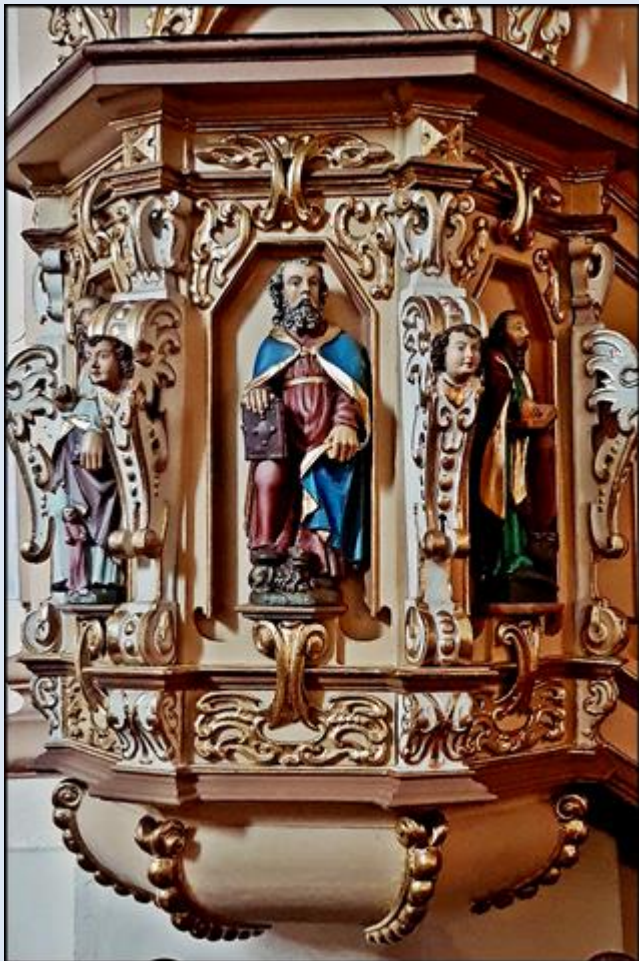

Olesno
(Woj. Opolskie)

Kościół pw.
św. Michała Archanioła
([opis](#))

„BRAMĘ ANIOŁÓW”
W KOŚCIELE „ŚW. MICHAŁA” POŚWIĘCIŁ
J. EX. KS. BISKUP PAWEŁ STOBRAWA
DNIA 9.06.2007 R.
PROJEKTOWAŁ W. OSTRZOŁEK Z KATOWIC
Z INICJATYWY KS. PRAŁ. Z. DONARSKIEGO
Z OFIAR PARAFIAN ORAZ SPONSORÓW.

◦ J. P. SKLORZ ◦

zdjęcia: pw

[POWRÓT DO STRONY GŁÓWNEJ IKONOGRAFII](#)