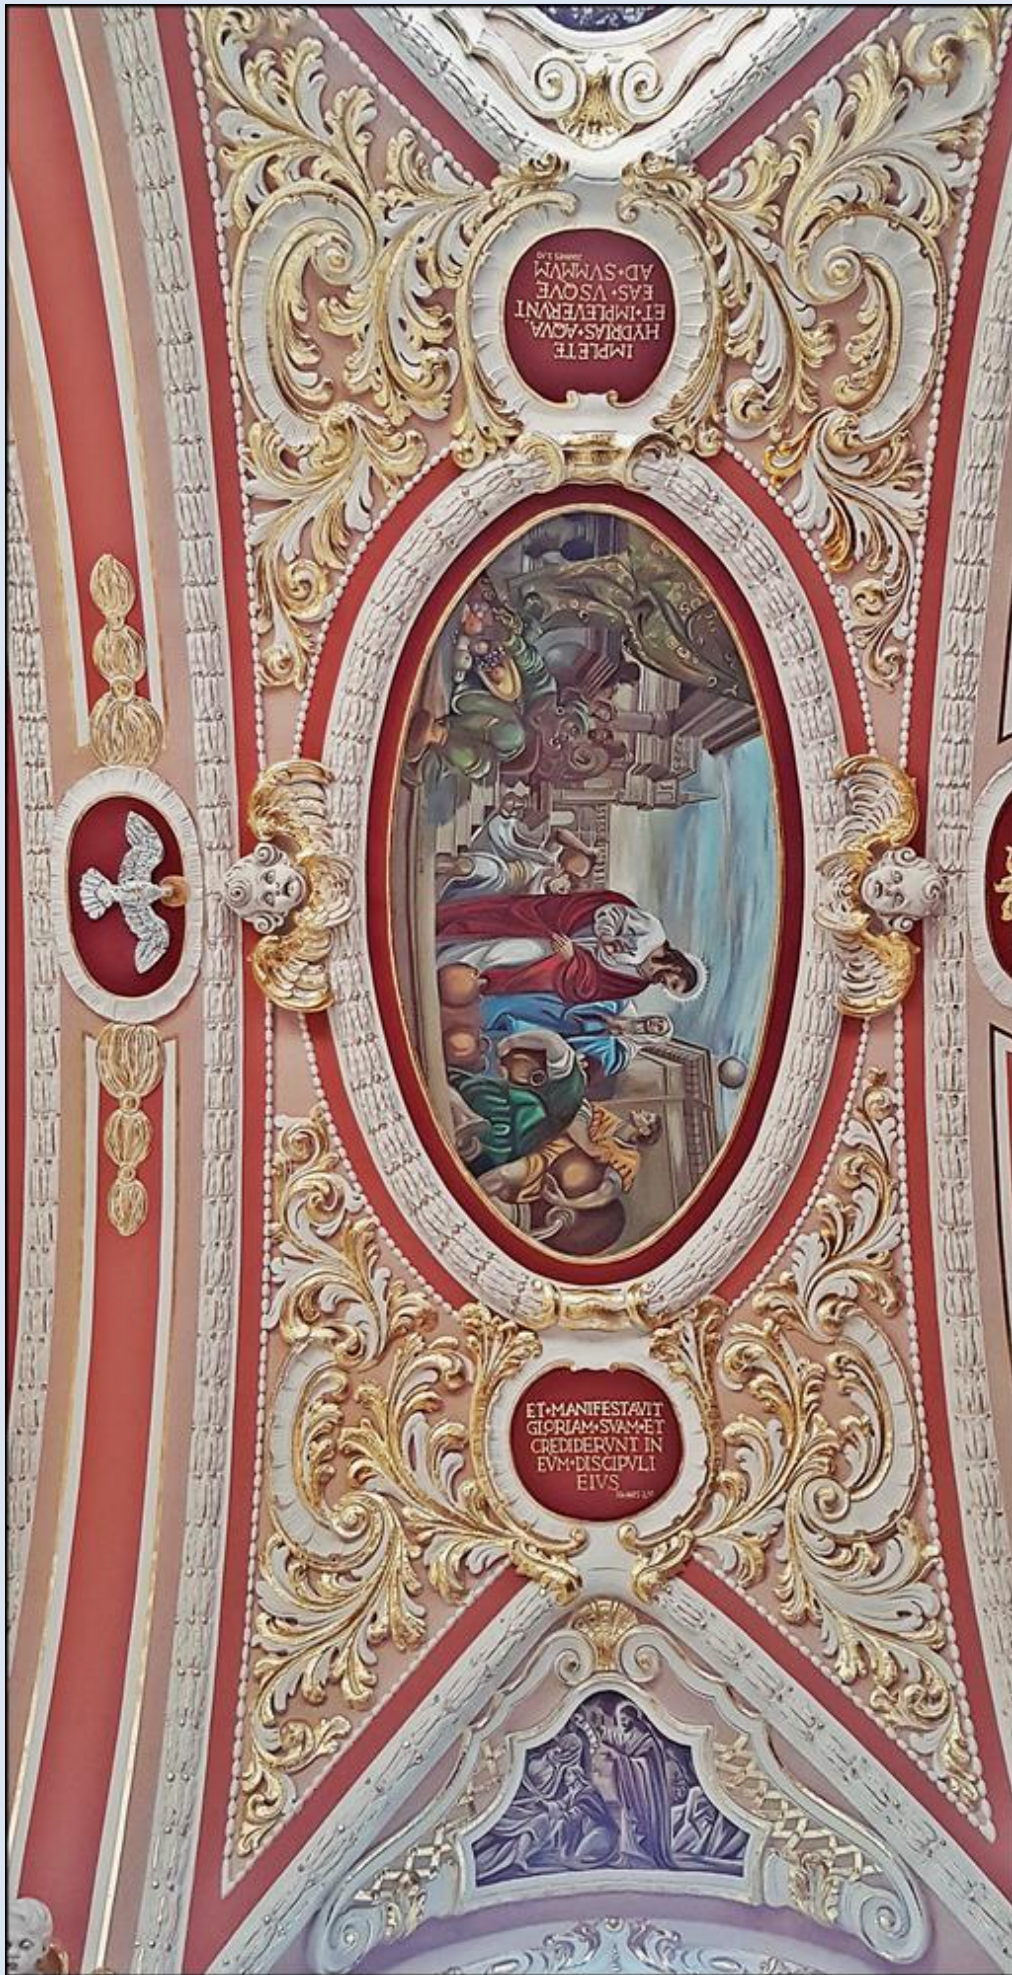

Olesno
(Woj. Opolskie)

**Kościół pw.
Bożego Ciała**
([opis](#))

Ołtarz boczny lewy 13.09.2020 r. w remoncie

IMPLETE
HYDRUS AQVA
ET IMPLEVERUNT
EAS VSQVE
AD SVMMVM

ET MANIFESTAVIT
GLORIAM SVAM ET
CREDIDERUNT IN
EVM DISCIPVLI
EIVS

ET ALIUM
PARACLETUM DABIT
VOBIS UT MANEAT VOBISCU
SPIRITUM
VERITATIS

zdjęcia: pw

[POWRÓT DO STRONY GŁÓWNEJ IKONOGRAFII](#)