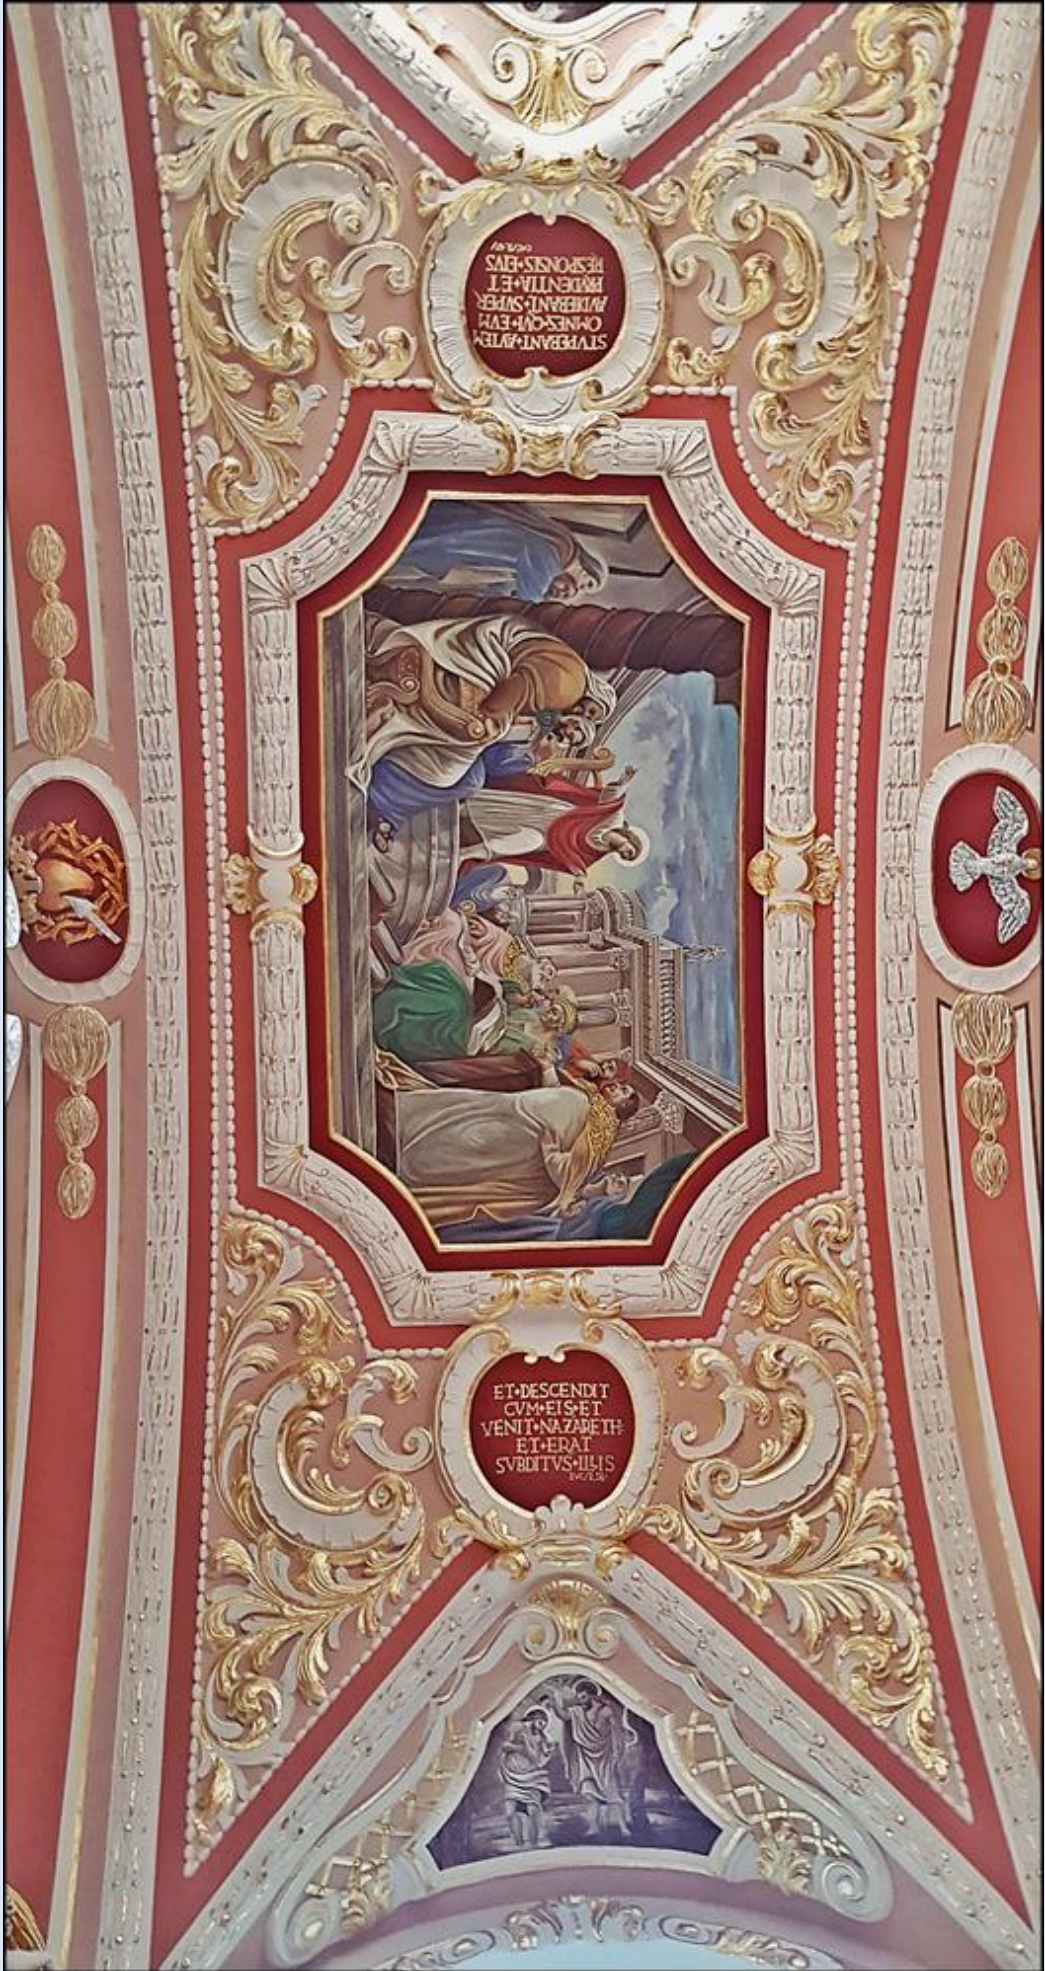

Olesno
(Woj. Opolskie)

**Kościół pw.
Bożego Ciała**
([opis](#))

Ołtarz boczny lewy 13.09.2020 r. w remoncie

IMPLETE
HYDRUS AQVA
ET IMPLEVERUNT
EAS VSQVE
AD SVMMVM

ET MANIFESTAVIT
GLORIAM SVAM ET
CREDIDERUNT IN
EVM DISCIPVLI
EIVS

ET ALIUM
PARACLETUM DABIT
VOBIS UT MANEAT VOBISCU
SPIRITUM
VERITATIS

zdjęcia: pw

[POWRÓT DO STRONY GŁÓWNEJ IKONOGRAFII](#)