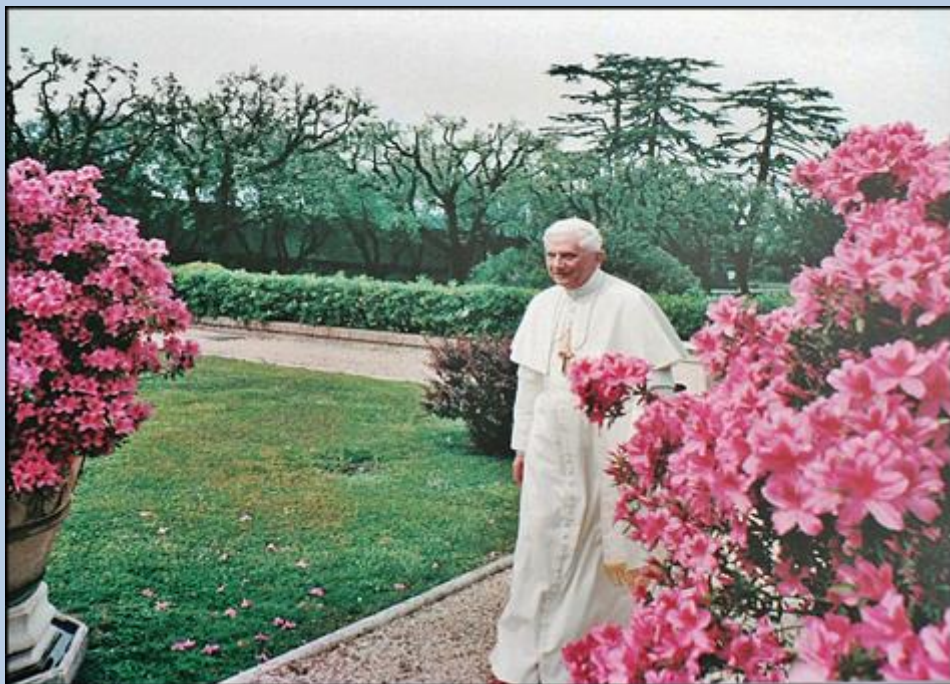

John Paul II on his last pilgrimage of gratitude to Fatima (Fatima 2002).

Jan Paweł II podczas swej ostatniej pielgrzymki do Fatimy (Fatima 2002).