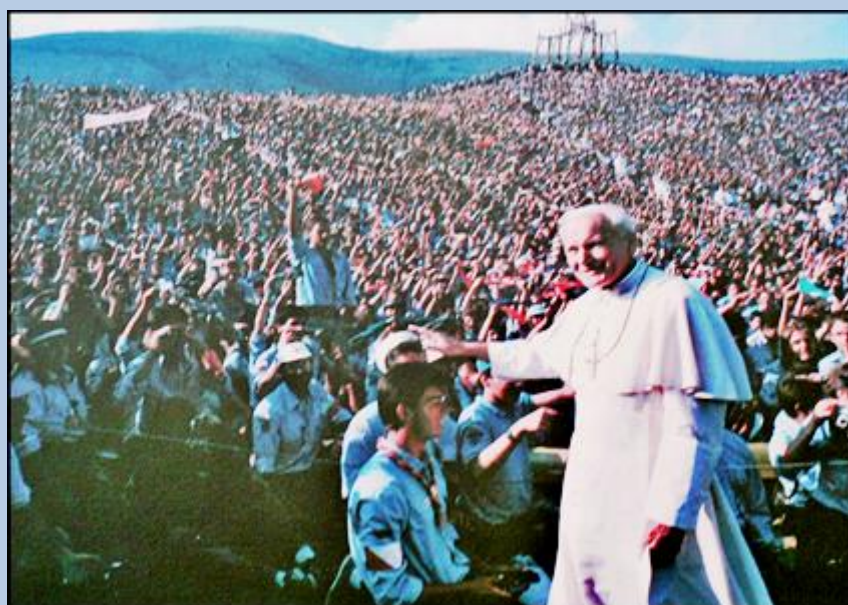

John Paul II
with young scouts
in the Abruzzi
Mountains
(Rocca di Mezzo
1986).