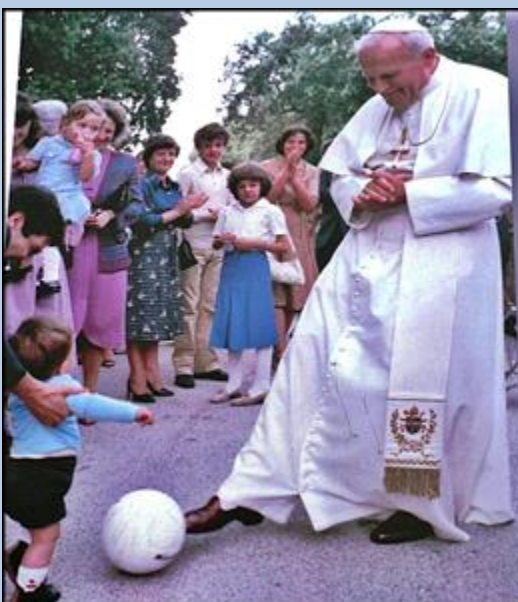

Jan Paweł II
pośród małych
pacjentów szpitala
dziecięcego
w Prokocimiu
(Kraków 1979).