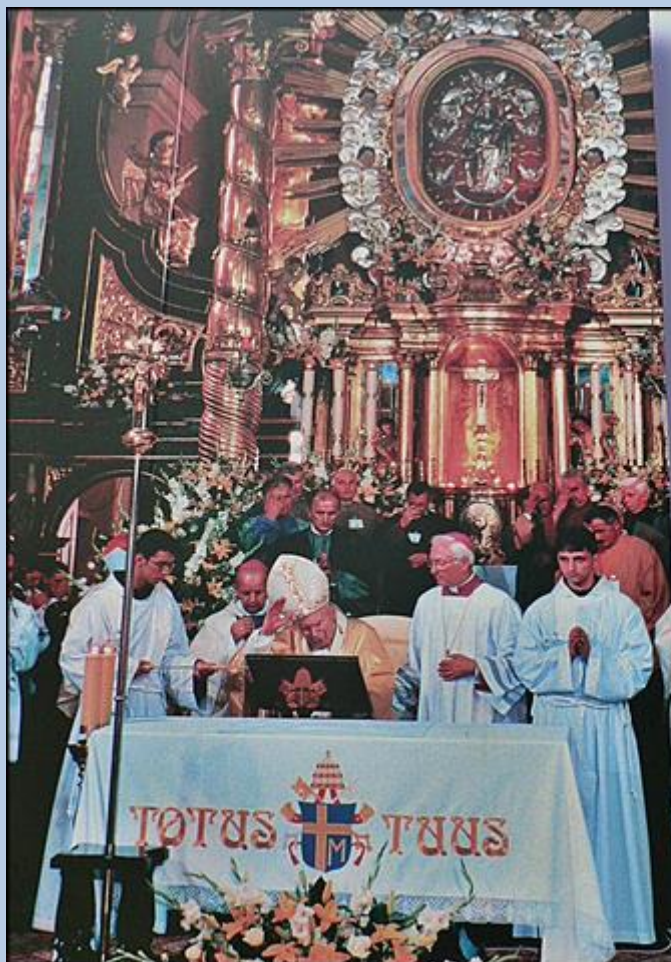

Giovanni Paolo II
in preghiera
nel santuario
mariano
di Kalvaria
Zbrzydowska
(2002).