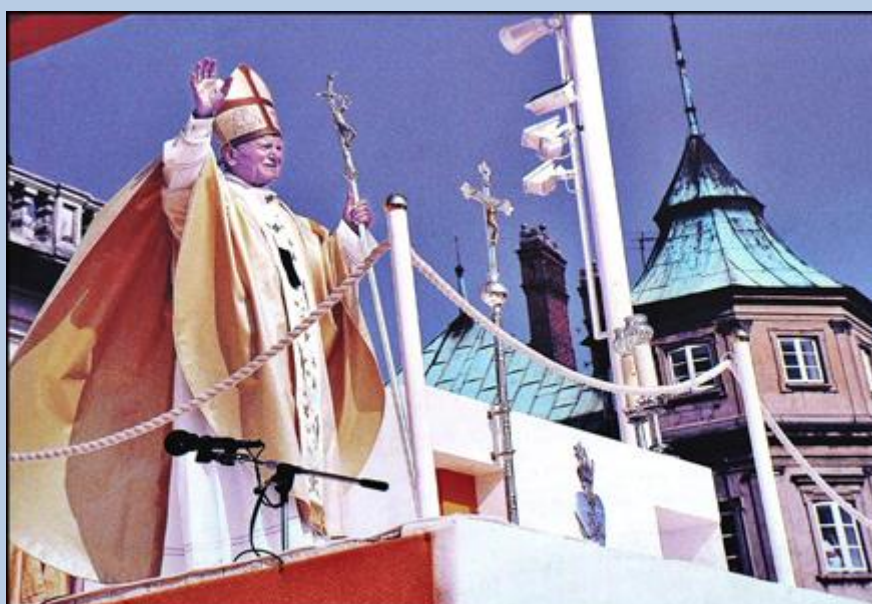

Giovanni Paolo II
tra i piccoli pazienti
della clinica
pediatrica
di Prokocim
(Cracovia 1979).

John Paul II
with the little
patients
at the Paediatric
Clinic of Prokocim
(Krakow 1979).

Jan Paweł II
pośród małych
pacjentów szpitala
dziecięcego
w Prokocimiu
(Kraków 1979).

Jan Paweł II
wraz z młodymi
harcierzami
w górach Regionu
Abruzji (Rocca
di Mezzo 1986)