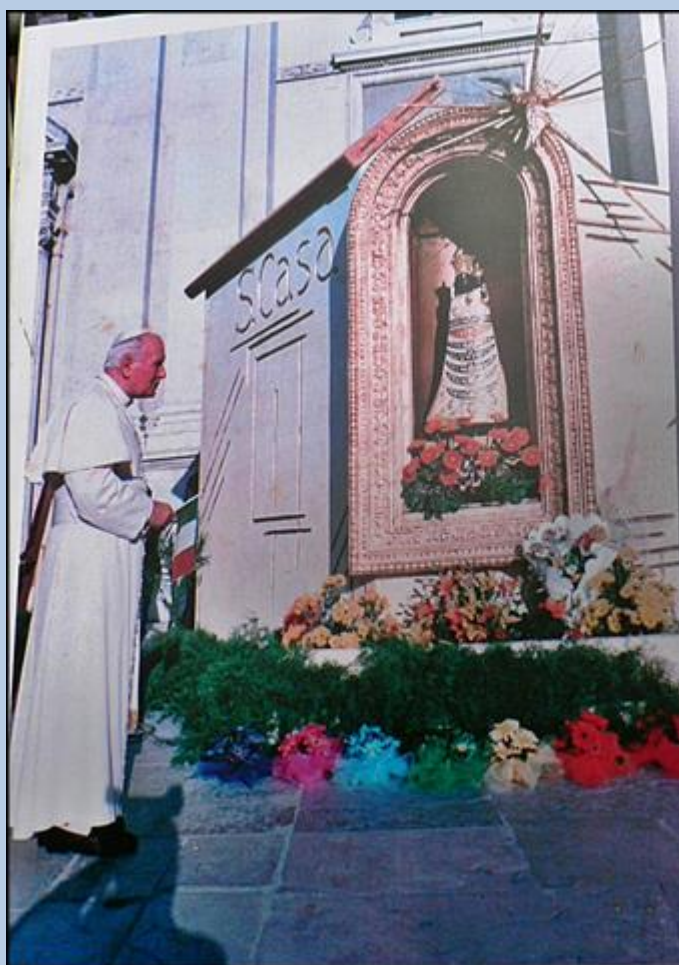

Giovanni Paolo II
al Santuario
della Santa Casa
di Loreto accanto
all'immagine
della Madonna
(Loreto 1995).

John Paul II
beside the image
of Our Lady
at the Shrine
of the Holy House
of Loreto
(Loreto 1995).