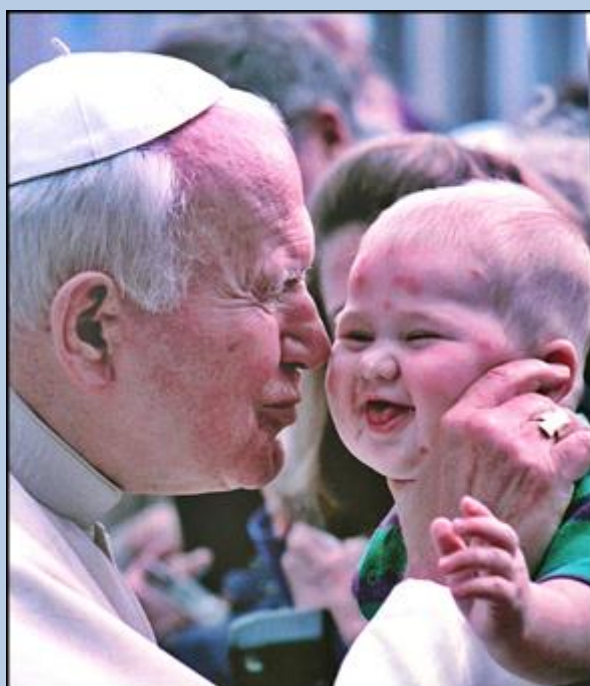

Jan Paweł II
pośród małych
pacjentów szpitala
dziecięcego
w Prokocimiu
(Kraków 1979).