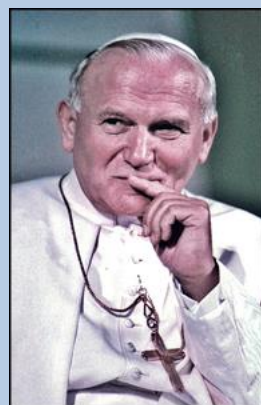

# JAN PAWEŁ II BENEDYKT XVI

MARYJA, MŁODZI, STWORZENIE: WSPÓLNA DROGA

FOTOGRAFIE  
ARTURO MARI, ADAM BUJAK

WYSTAWA POD REDAKCJĄ  
GIOVANNI MORELLO, KS. ANTONI BEDNARZ  
KOORDYNACJA  
PAOLO BEDESCHI

Giovanni Paolo II durante il suo ultimo riconoscimento pellegrinaggio a Fatima (Fatima 2002).