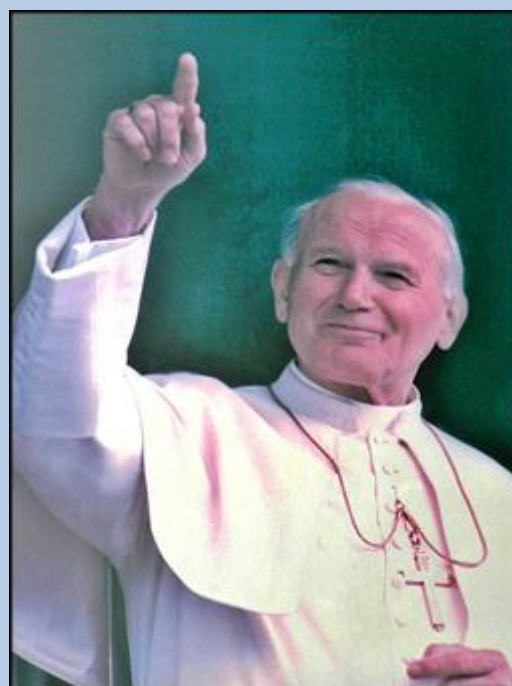

Jan Paweł II
pośród małych
pacjentów szpitala
dziecięcego
w Prokocimiu
(Kraków 1979).