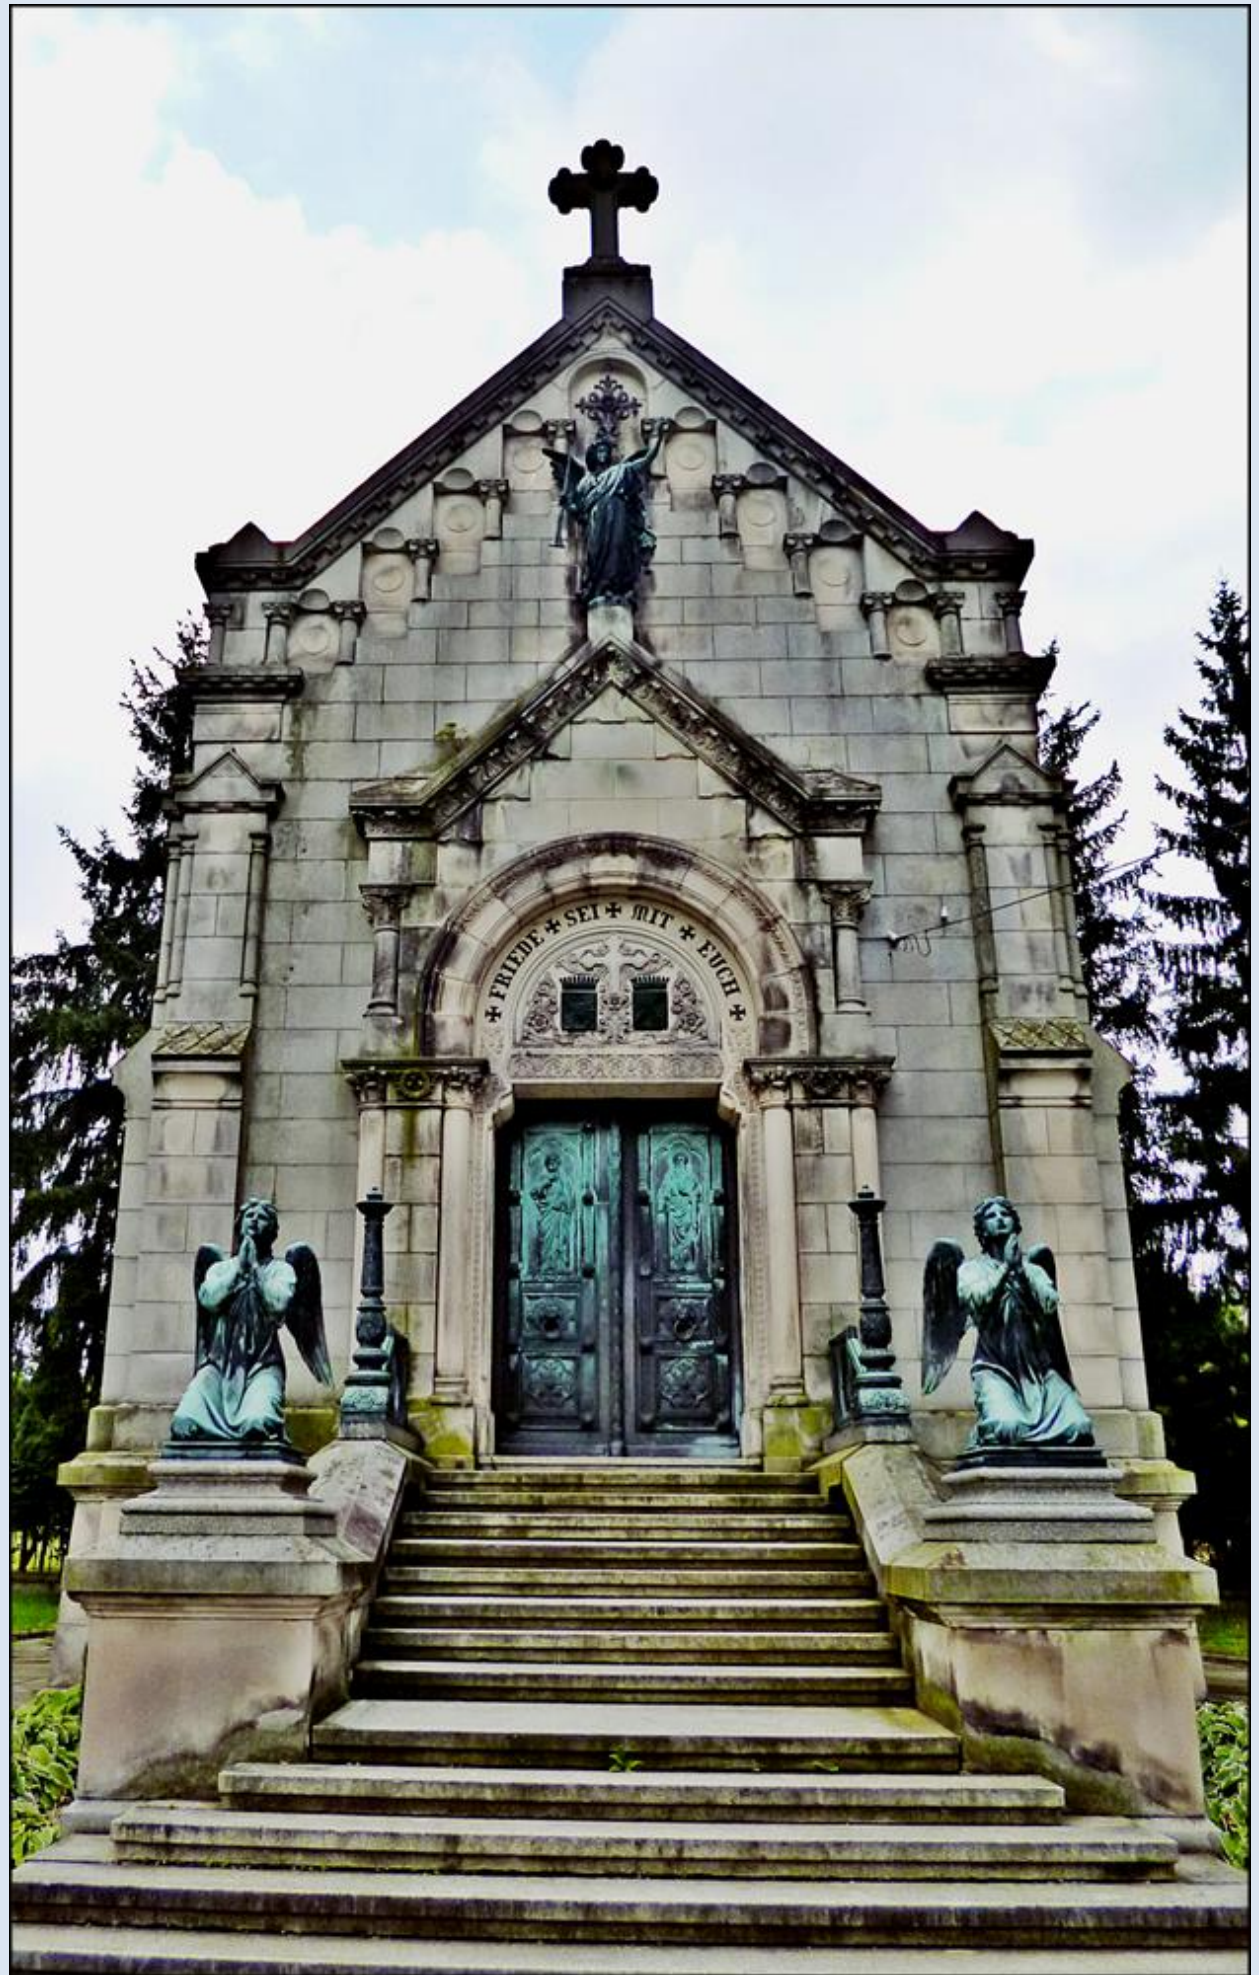

**Oldrzychowice Kłodzkie**  
(Woj. Dolnośląskie)

**Kościół pw.  
św. Jana Chrzciciela**  
([o kościele](#))

zdjęcia: *Jan Nitecki*

zdjęcia w czerwonej obwódce zapożyczono z:

<https://i.ytimg.com/vi/ytggSdxJ9OI/maxresdefault.jpg>

<http://2.bp.blogspot.com/-p0L0fo5z61U/Vhpewfo1tPI/AAAAAACwxQ/FfxRkqjM5bA/s1600/PA102489.JPG>

<https://www.facebook.com/oldrzychowiceparafia/photos/a.697123913785820/1303147739850098/?type=3&theater>