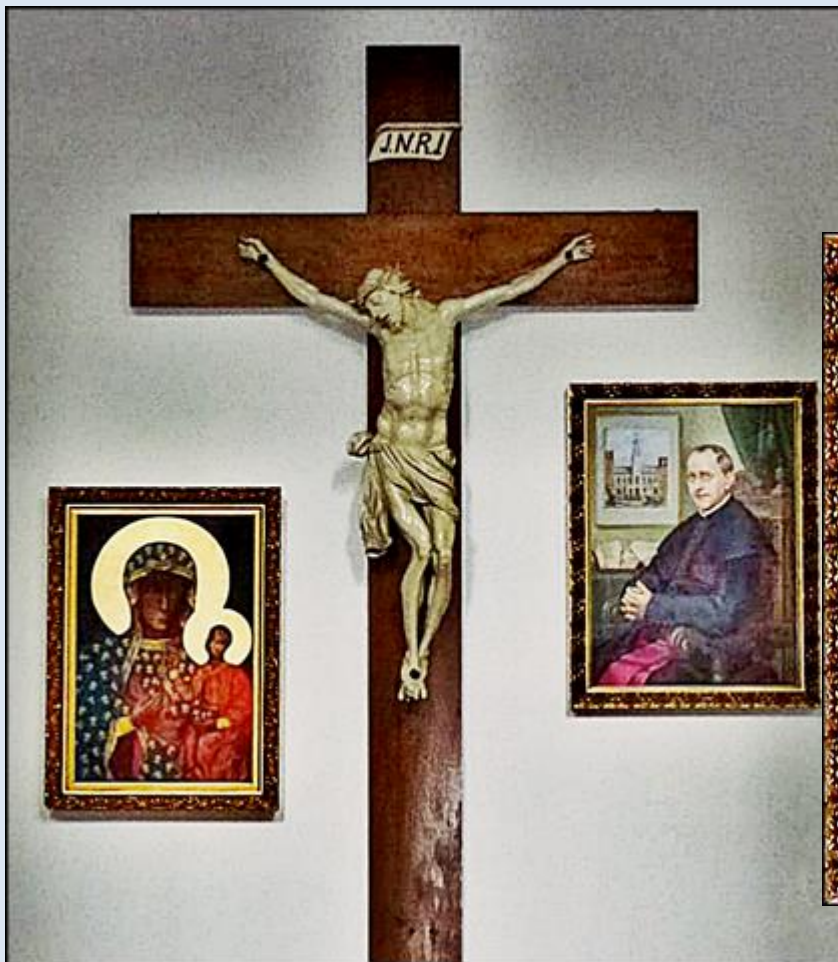

Oława
(Woj. Dolnośląskie)

**Kościół pw.
śś. Apostołów Piotra i Pawła**

Pomnik św. Jana Pawła II

KRÓLUJ NAM CHRYSTE
MILENIUM 2000
DAR ANNY I DARIUSZA
DI... W... NICH

KRÓLUJ NAM CHRYSTE
MILENIUM 2000
DAR ANNY I DARIUSZA
DI... W... NICH

W TYM KOŚCIELE
ZOSTAŁ OCHRZCZONY,
PRZYJAŁ
PIERWSZĄ KOMUNIE ŚWIĘTĄ
I ODPRĄWIŁ
MSZĘ ŚWIĘTĄ PRYMICYJNĄ
**BERNARD
LICHTENBERG**
KAPŁAN ARCHIDIECEZJI
WROCŁAWSKIEJ
3 XII 1875 - 5 XI 1943
OŁAWA HOF
PATRON NIESPRAWIEDLIWIE
SKRZYWDZONYCH

Kościół śś. Piotra i Pawła, obok [Zamek \(dziś: Urząd Miejski\)](#)

zdjęcia: Jan Nitecki

zdjęcia w czerwonym obramowaniu zapożyczono z:
<https://www.zamki.pl/?idzamku=olawa&msg1=2439>

[POWRÓT DO STRONY GŁÓWNEJ IKONOGRAFII](#)