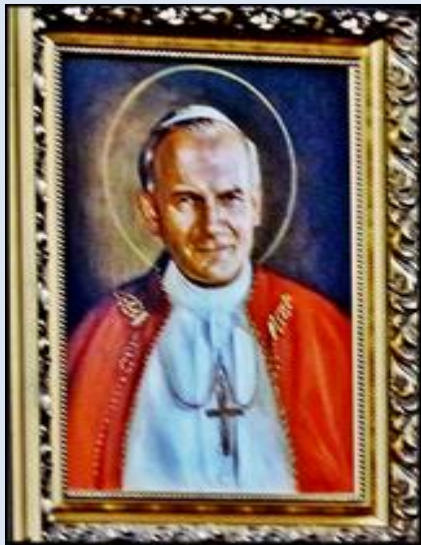

Oława
(Woj. Dolnośląskie)

**Kościół pw.
śś. Apostołów Piotra i Pawła**

Pomnik św. Jana Pawła II

KRÓLUJ NAM CHRYSTE
MILENIUM 2000
DAR ANNY I DARIUSZA
DI... W... NICH

KRÓLUJ NAM CHRYSTE
MILENIUM 2000
DAR ANNY I DARIUSZA
DI... W... NICH

W TYM KOŚCIELE
ZOSTAŁ OCHRZCZONY,
PRZYJAŁ
PIERWSZĄ KOMUNIE ŚWIĘTĄ
I ODPRĄWIŁ
MSZĘ ŚWIĘTĄ PRYMICYJNĄ
**BERNARD
LICHTENBERG**
KAPŁAN ARCHIDIECEZJI
WROCŁAWSKIEJ
3 XII 1875 - 5 XI 1943
OŁAWA HOF
PATRON NIESPRAWIEDLIWIE
SKRZYWDZONYCH