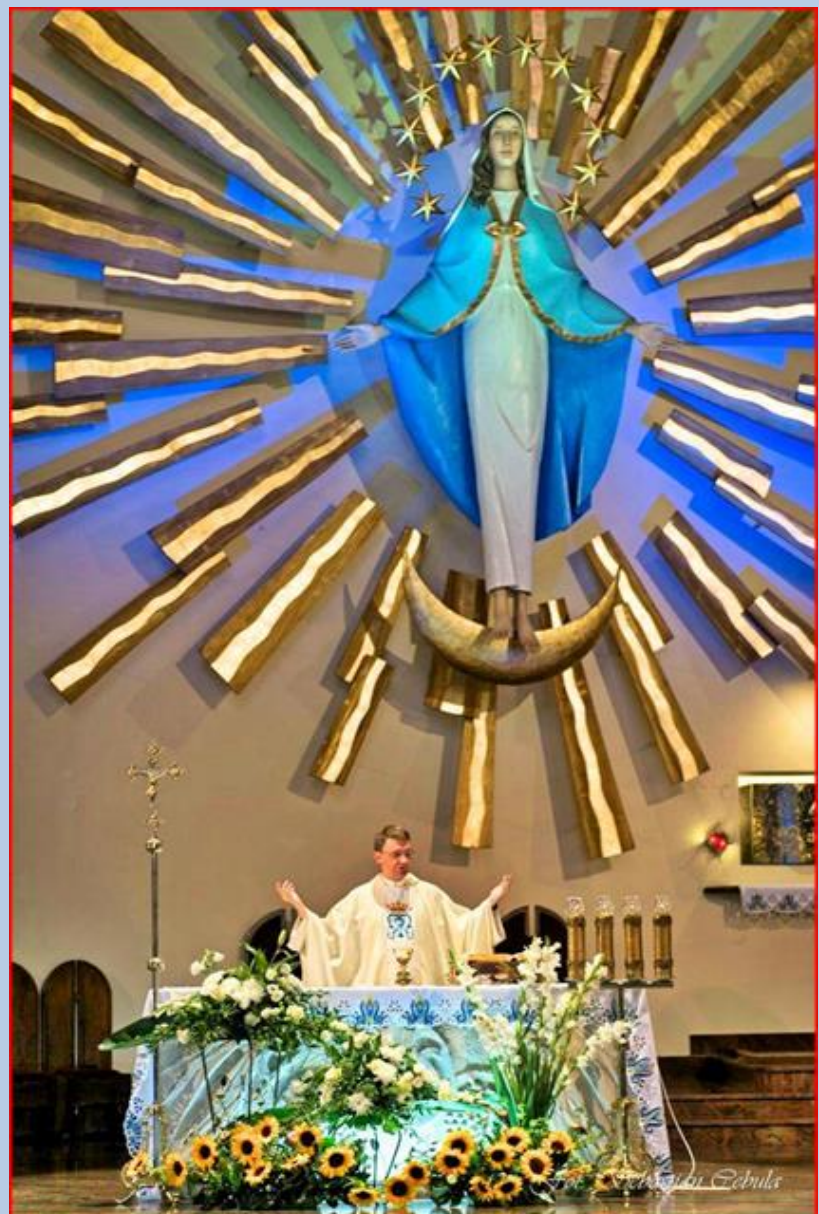

Nowy Sącz
(Woj. Małopolskie)

Kościół pw. MB Niepokalanej
Sanktuarium św. Rity

zdjęcia: Jan Nitecki

zdjęcia w czerwonym obramowaniu zapożyczono z:

<https://www.starosadeckie.info/ogloszenia-parafialne/ogloszenie-sanktuarium-swietej-ryty-w-nowym-saczu/>