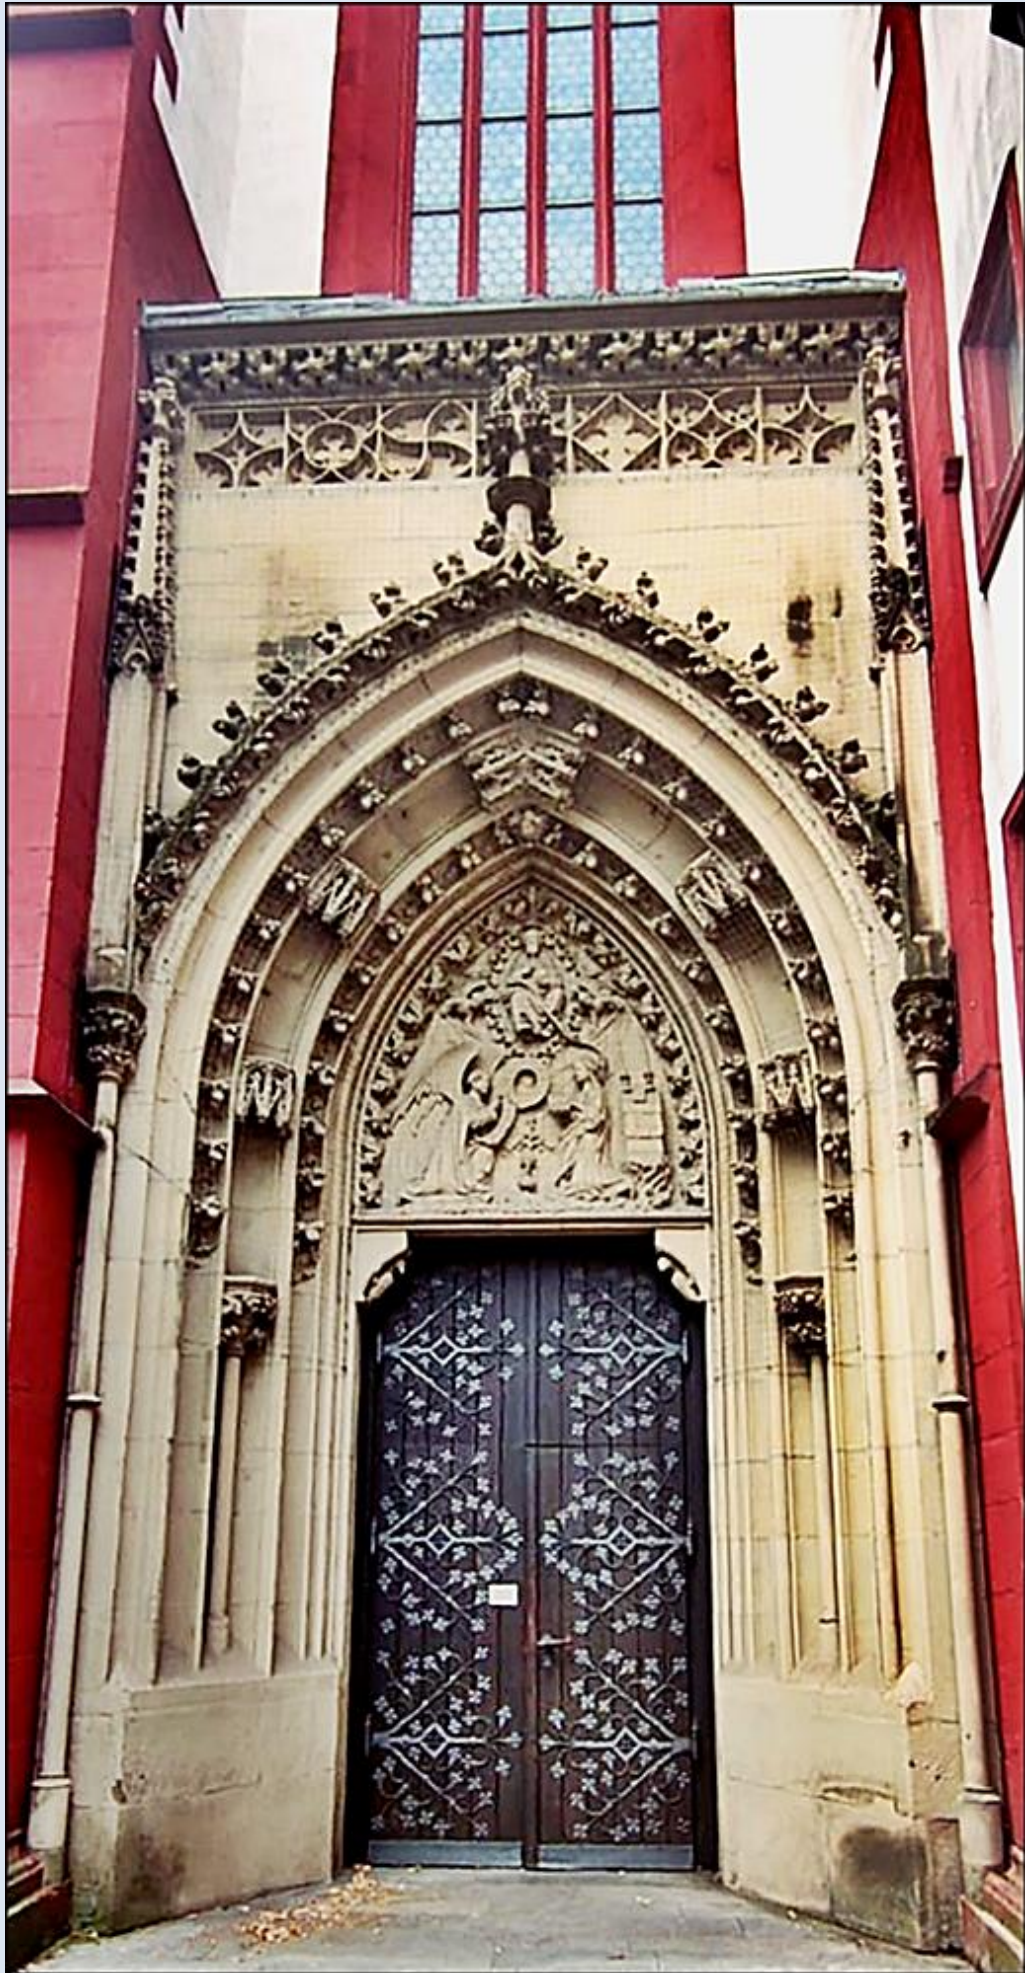

NIEMCY

Würzburg

[Kaplica pw. NMP](#)
[Marienkapelle](#)

zdjęcia: *R.H.*

zdjęcia w czerwonym obramowaniu zapożyczono z:
https://upload.wikimedia.org/wikipedia/commons/d/d7/Maria_an_der_Spitze_der_Marienkapelle_W%C3%BCrzburg.jpg
https://upload.wikimedia.org/wikipedia/commons/6/67/Marienkapelle%2C_W%C3%BCrzburg%2C_Nave_20140929_1.jpg
https://austria-forum.org/attach/Geography/Europe/Germany/Pictures/Bamberg_1/Wuerzburg_-_Marienkapelle_with_gothic_winged_altar/109_Wuerzburg_-_Marienkapelle_with_gothic_winged_altar.jpg
<https://www.wuerzburg.de/en/visitors/must-sees/22691.Churches-Marienkapelle-and-Neumuenster.html>

[POWRÓT DO STRONY GŁÓWNEJ IKONOGRAFII](#)