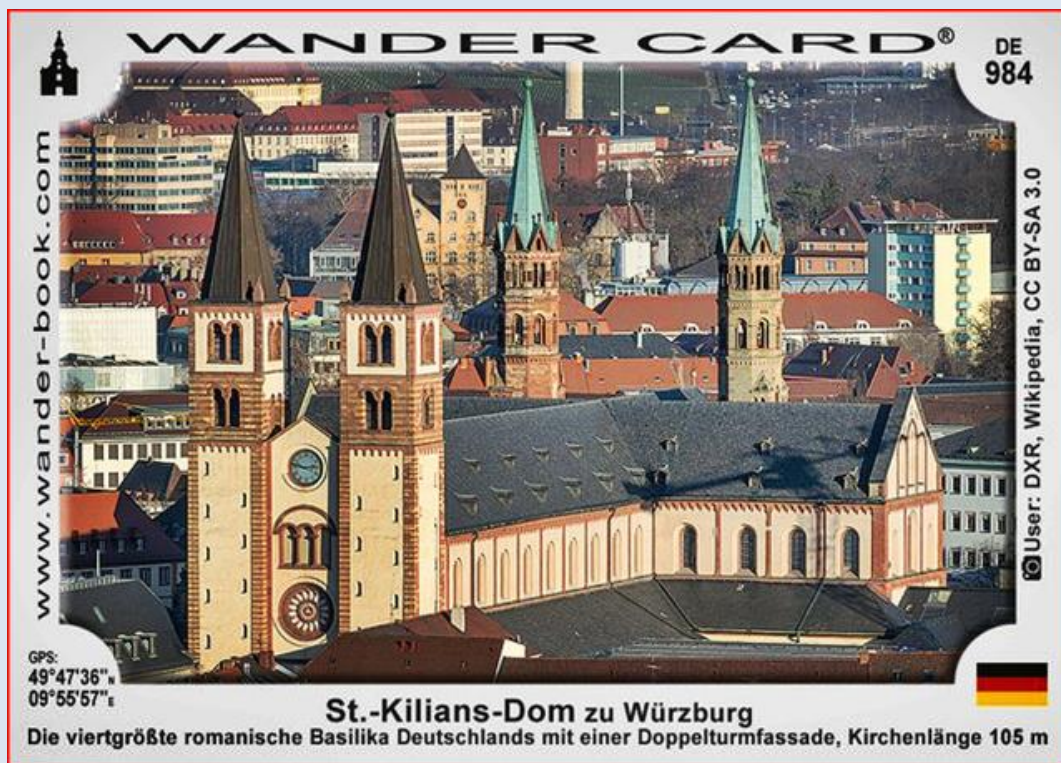

NIEMCY

Würzburg

[Katedra pw. św. Kiliana](#)

św. Kilian z [Kolegiaty Neumünster](#)

widok z mostu na rzece Meise

zdjęcia: R.H.

zdjęcia w czerwonym obramowaniu zapożyczono z:

https://upload.wikimedia.org/wikipedia/commons/c/c2/Dom_Wuerzburg.jpg

https://pl.wikipedia.org/wiki/Kilian_z_W%C3%BCrzburga

<https://cdn.wander-book.com/images/vizitky/detail/st-kilians-dom-zu-wuerzburg-10313.jpg>

<https://www.wuerzburgerleben.de/2018/02/16/bekanntgabe-des-neuen-bischofs-von-wuerzburg/>