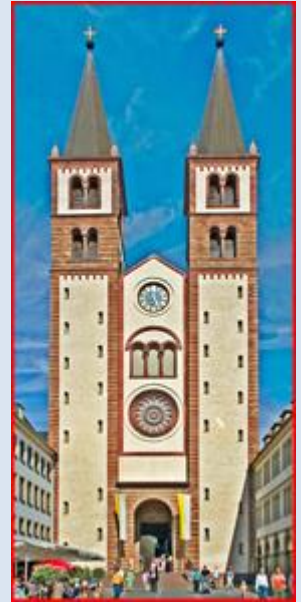

NIEMCY

Würzburg

[Katedra pw. św. Kiliana](#)

św. Kilian z [Kolegiaty Neumünster](#)

widok z mostu na rzece Meise

zdjęcia: R.H.

zdjęcia w czerwonym obramowaniu zapożyczono z:

https://upload.wikimedia.org/wikipedia/commons/c/c2/Dom_Wuerzburg.jpg