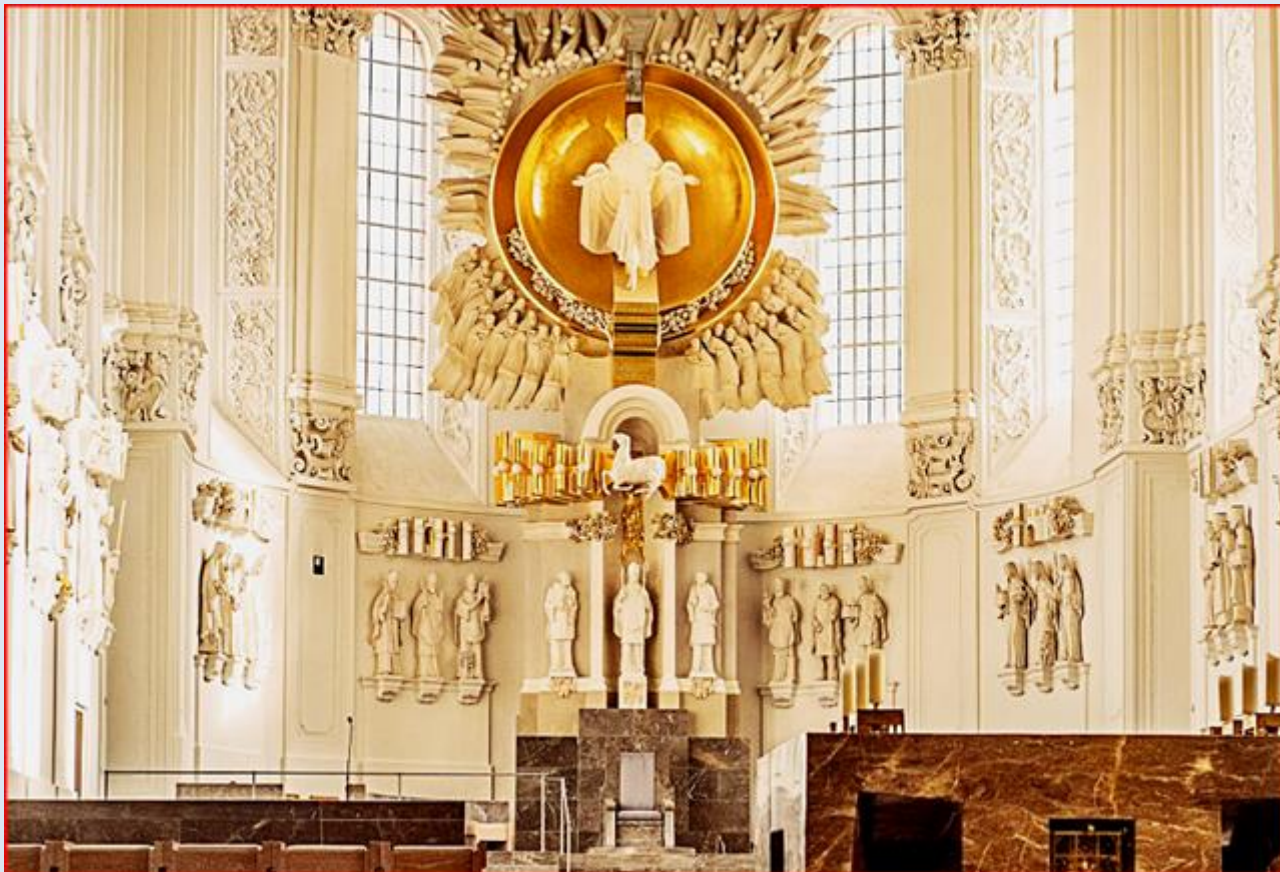

NIEMCY

Würzburg

[Katedra pw. św. Kiliana](#)

św. Kilian z [Kolegiaty Neumünster](#)

widok z mostu na rzece Meise

zdjęcia: R.H.

zdjęcia w czerwonym obramowaniu zapożyczono z:

https://upload.wikimedia.org/wikipedia/commons/c/c2/Dom_Wuerzburg.jpg