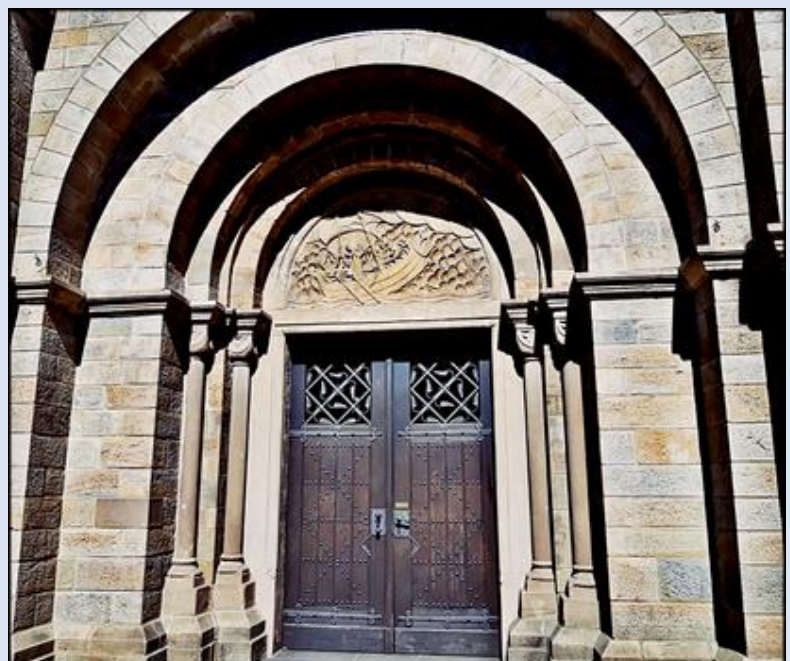

## Wipperfürth

Kościół pw. św. Mikołaja  
([opis](#))

*zdjęcia: Artur Nitecki*

zdjęcia w czerwonej obwódce zapożyczono z:  
[https://www.katholisch-in-wipperfurth.de/export/sites/nikolaus-wipperfurth/.content/.galleries/images/slider/Luftaufnahmen-St.-Nikolaus-006-2007-07-komprimiert-1.jpg\\_796373103.jpg](https://www.katholisch-in-wipperfurth.de/export/sites/nikolaus-wipperfurth/.content/.galleries/images/slider/Luftaufnahmen-St.-Nikolaus-006-2007-07-komprimiert-1.jpg_796373103.jpg)