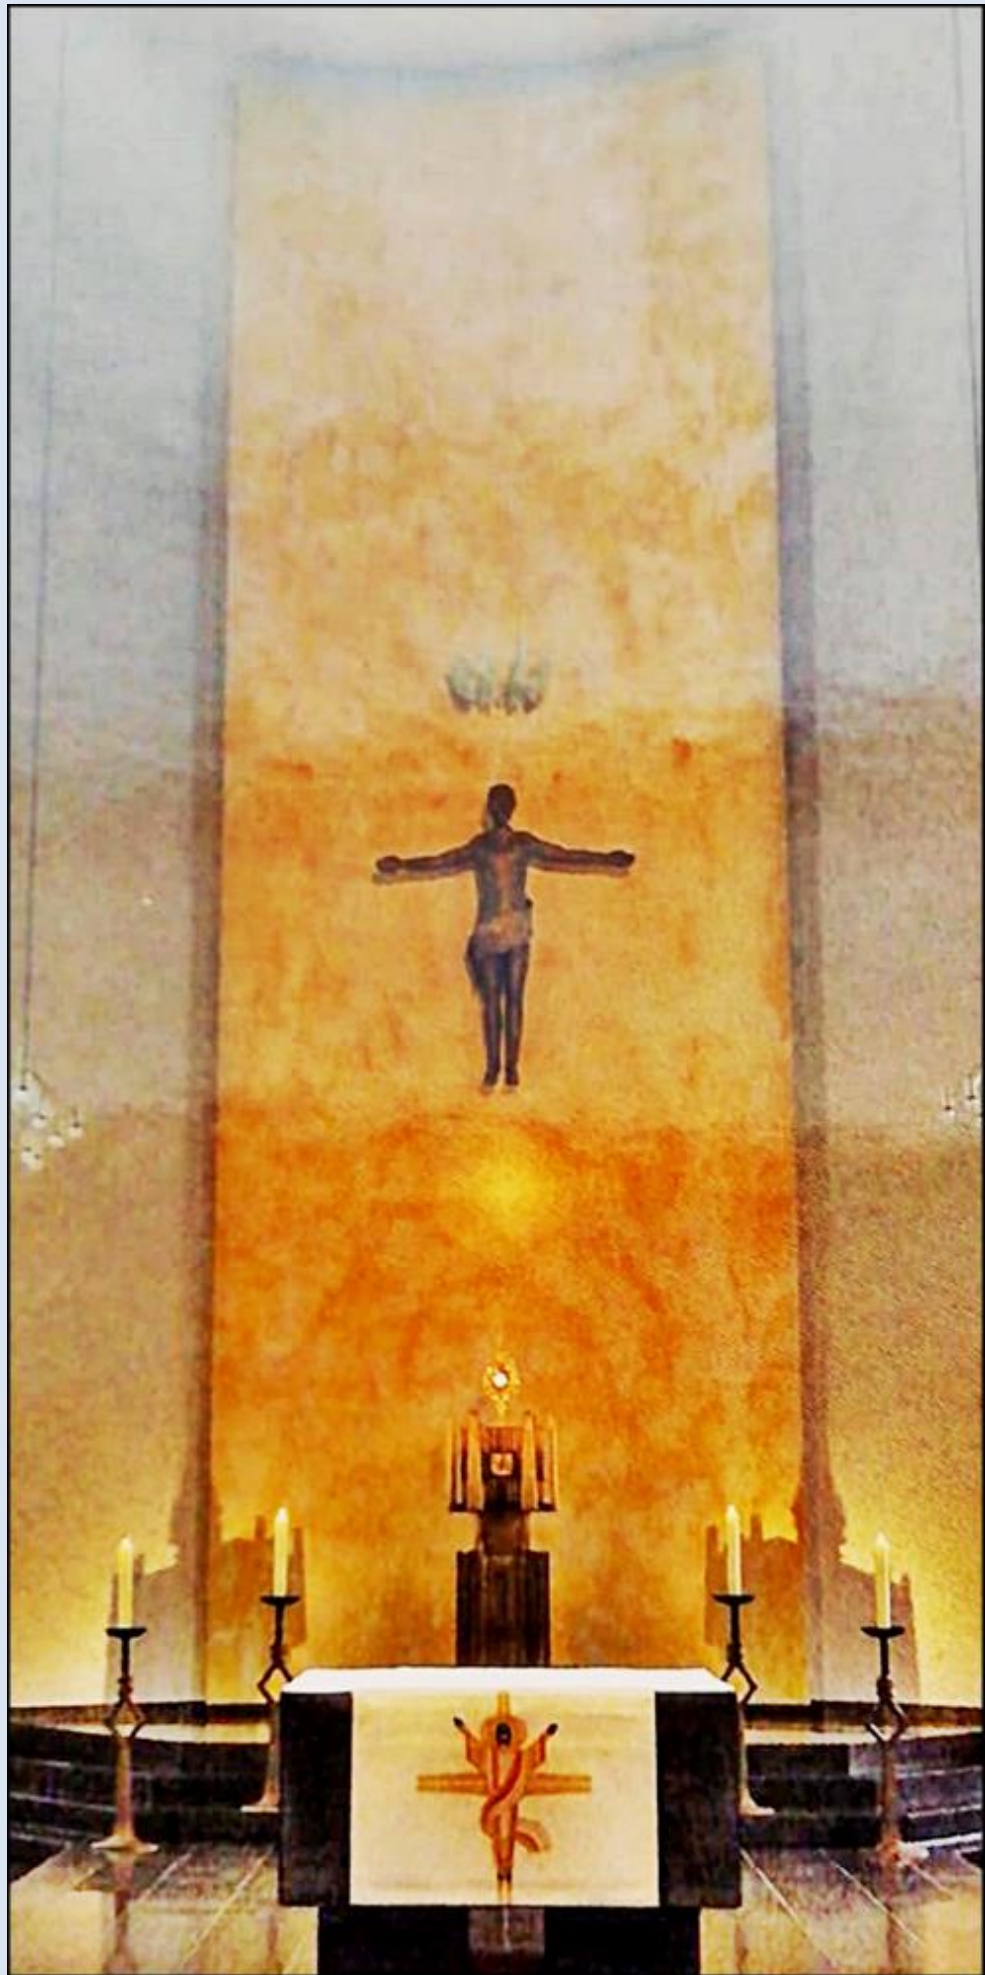

NIEMCY

Bad Wildungen-Wega
([opis](#))

**Kościół pw.
św. Bonifacego**

zdjęcia: B.W.

zdjęcia w czerwonym obramowaniu zapożyczono z plakatu przykościelnego

[POWRÓT DO STRONY GŁÓWNEJ IKONOGRAFII](#)