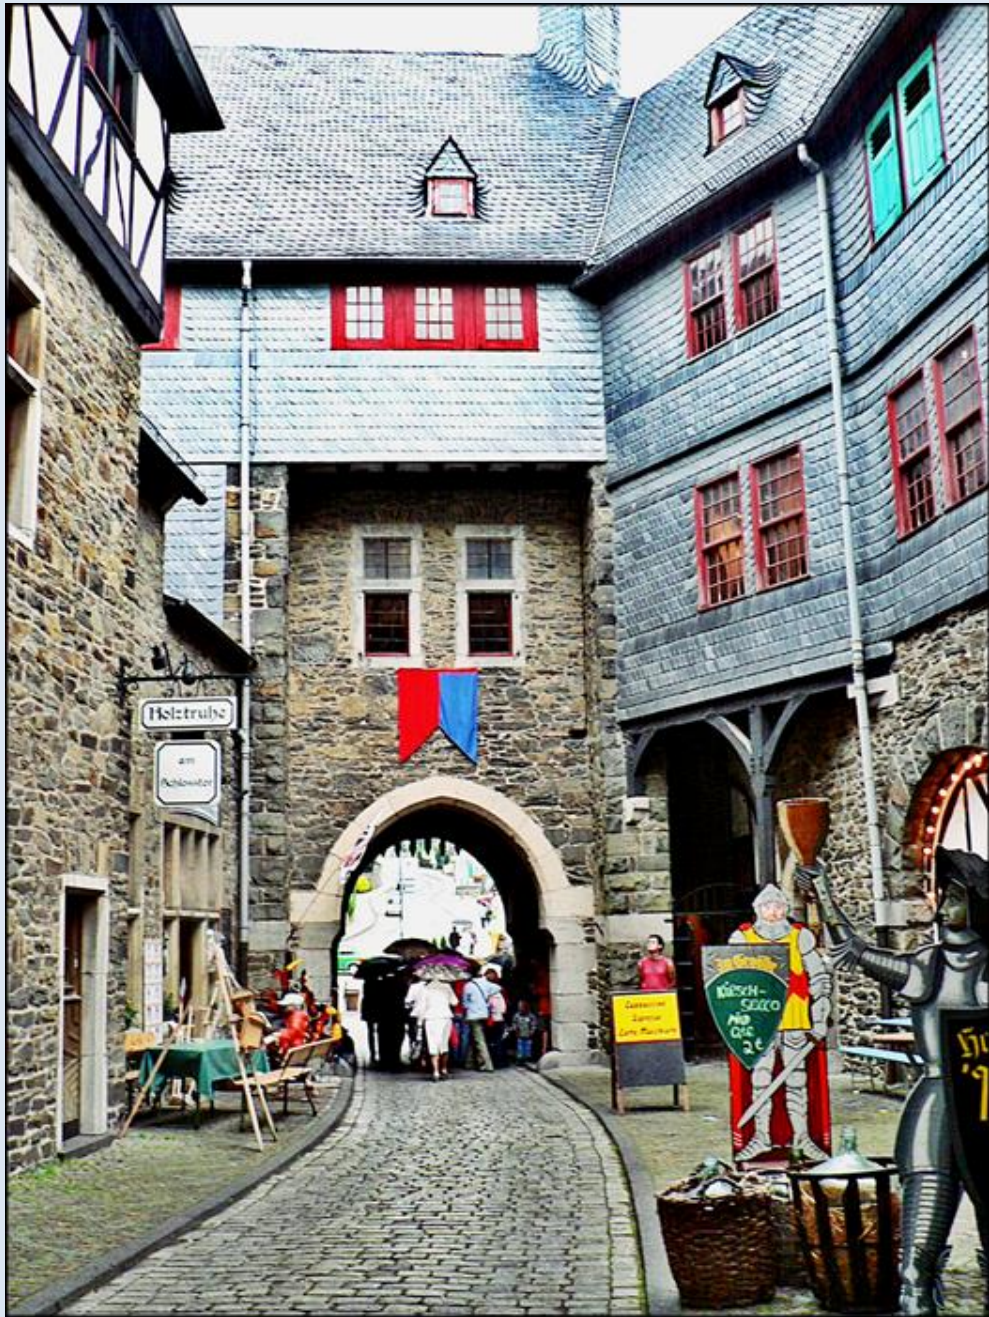

NIEMCY

**Solingen-
Burg an der Wupper**

Kościół pw. św. Marcina
([opis](#))

zdjęcia: z archiwum rodziny Niteckich

zdjęcia w czerwonej obwódce zapożyczono z:

https://upload.wikimedia.org/wikipedia/commons/thumb/d/d3/Solingen_Burg_%28Bergfried%29_01_ies_cropped.jpg/678px-Solingen_Burg_%28Bergfried%29_01_ies_cropped.jpg

https://upload.wikimedia.org/wikipedia/commons/2/2b/Schlossburg_2-v2.jpg

<https://i.pinimg.com/originals/f1/4b/69/f14b69a2e1b74afeb838dc09115f90fa.jpg>

[POWRÓT DO STRONY GŁÓWNEJ IKONOGRAFII](#)