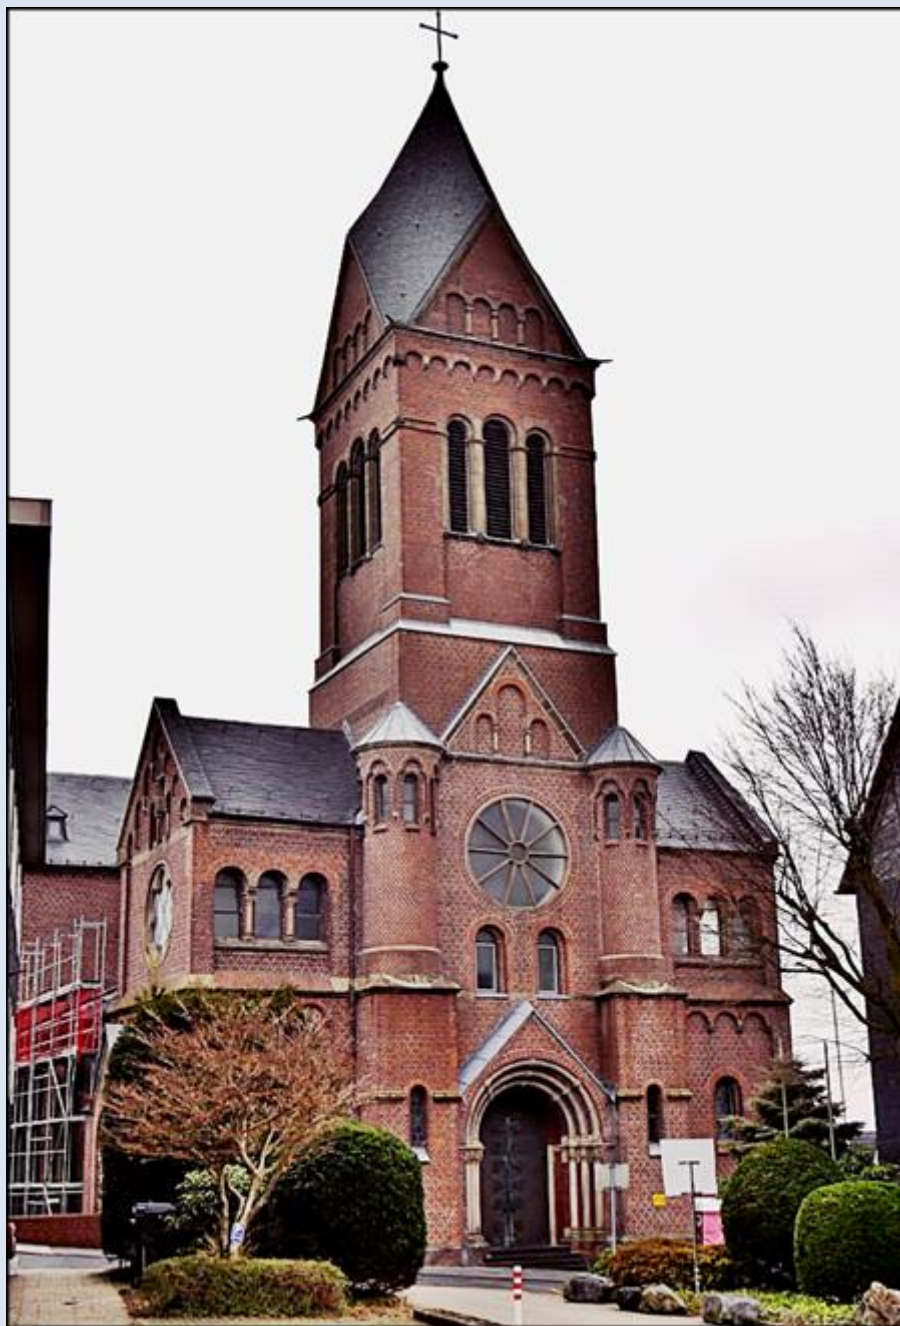

NIEMCY

Remscheid

**Kościół pw.
św. Suitbertusa**
([opis kościoła](#))

zdjęcia: Artur Nitecki