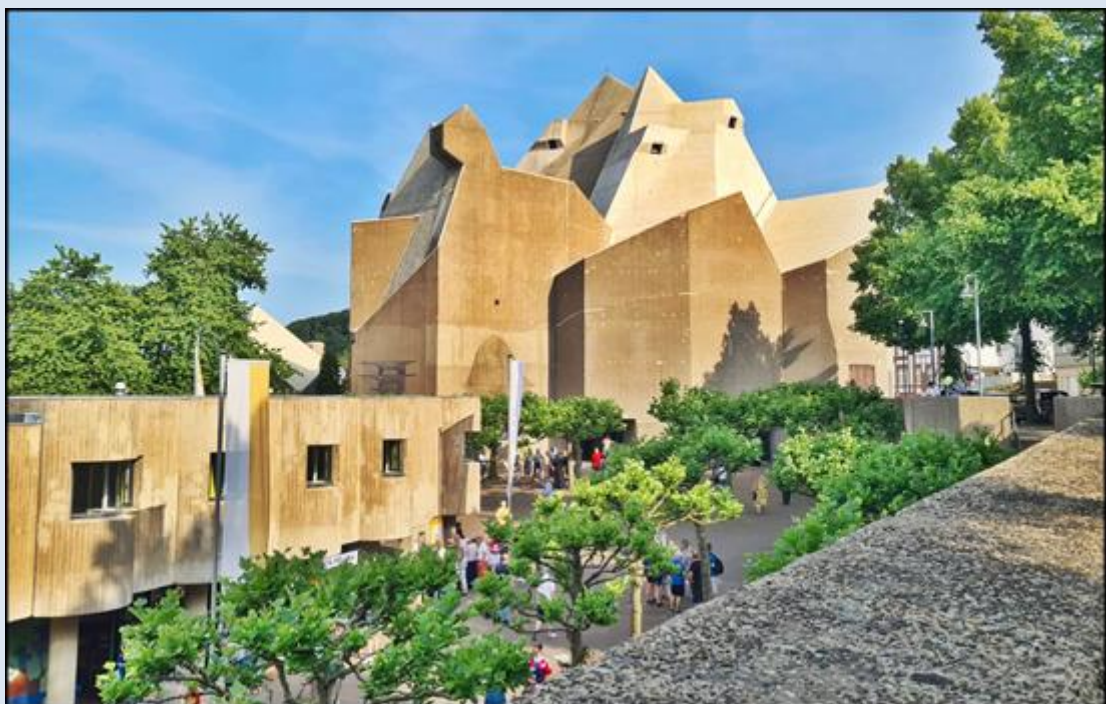

NIEMCY

Neviges

Sanktuarium
MB Królowej Pokoju

zdjęcia: Artur Nitecki

zdjęcia w czerwonym obramowaniu zapożyczono z:
https://www.domradio.de/system/files/styles/w21_dmr_theme_full_xs_1x/private/neviges-von-oben.jpg?h=ae1281eb&itok=Wj0qx-i6