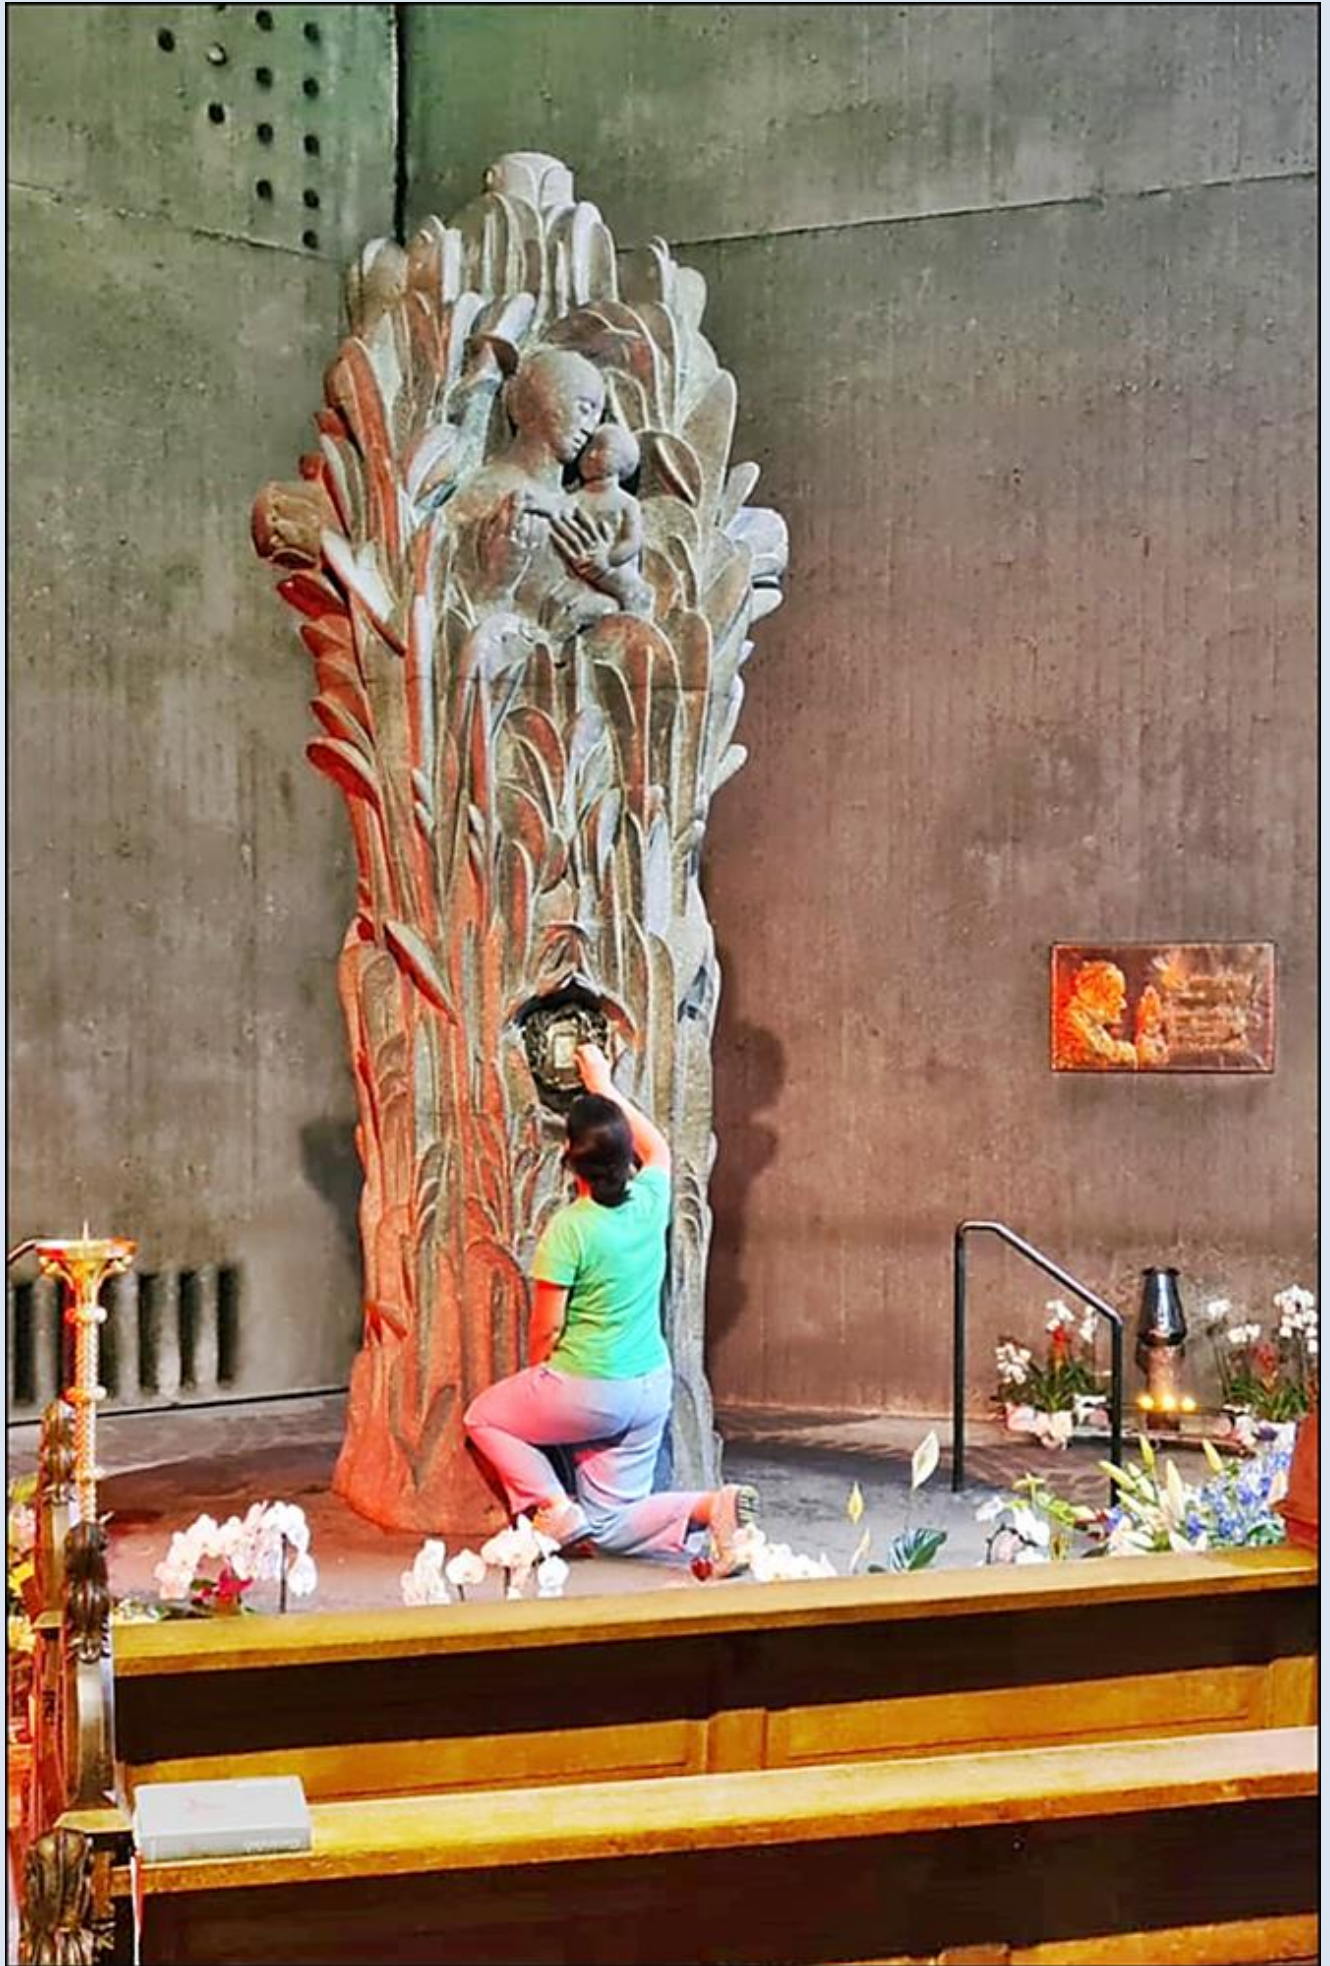

NIEMCY

Neviges

Sanktuarium
MB Królowej Pokoju

zdjęcia: Artur Nitecki

zdjęcia w czerwonym obramowaniu zapożyczono z:
https://www.domradio.de/system/files/styles/w21_dmr_theme_full_xs_1x/private/neviges-von-oben.jpg?h=ae1281eb&itok=Wj0qx-i6

[POWRÓT DO STRONY GŁÓWNEJ IKONOGRAFII](#)