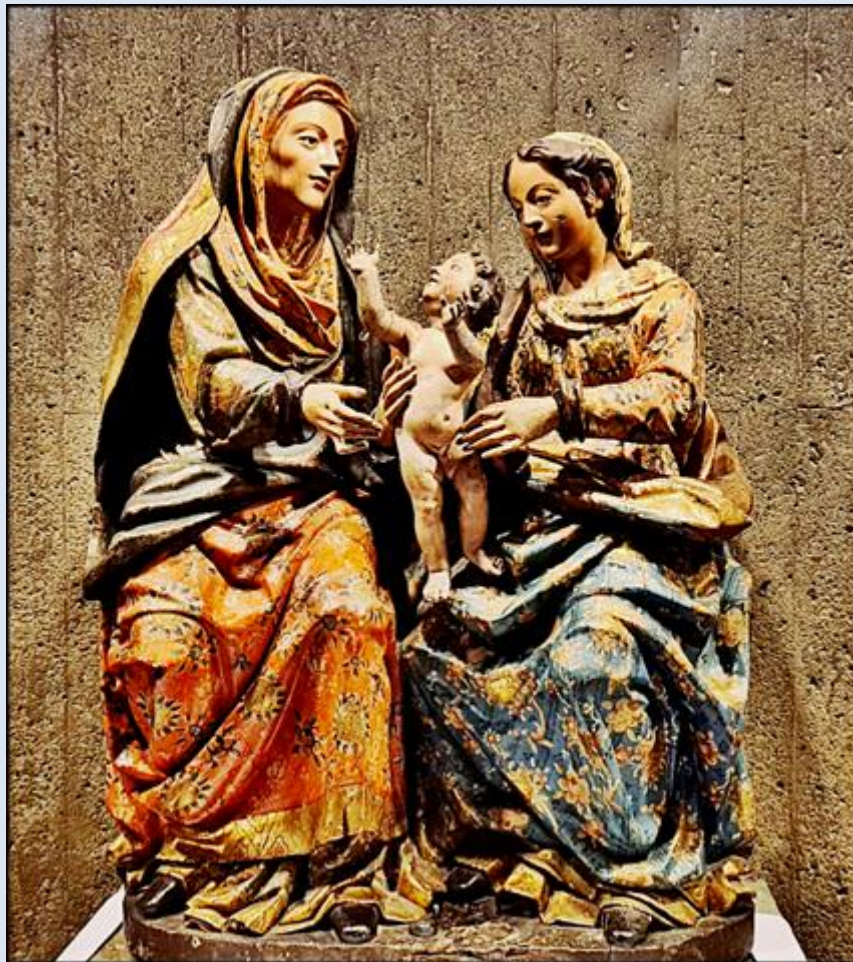

NIEMCY

Neviges

Sanktuarium
MB Królowej Pokoju

zdjęcia: Artur Nitecki

zdjęcia w czerwonym obramowaniu zapożyczono z:
https://www.domradio.de/system/files/styles/w21_dmr_theme_full_xs_1x/private/neviges-von-oben.jpg?h=ae1281eb&itok=Wj0qx-i6

[POWRÓT DO STRONY GŁÓWNEJ IKONOGRAFII](#)