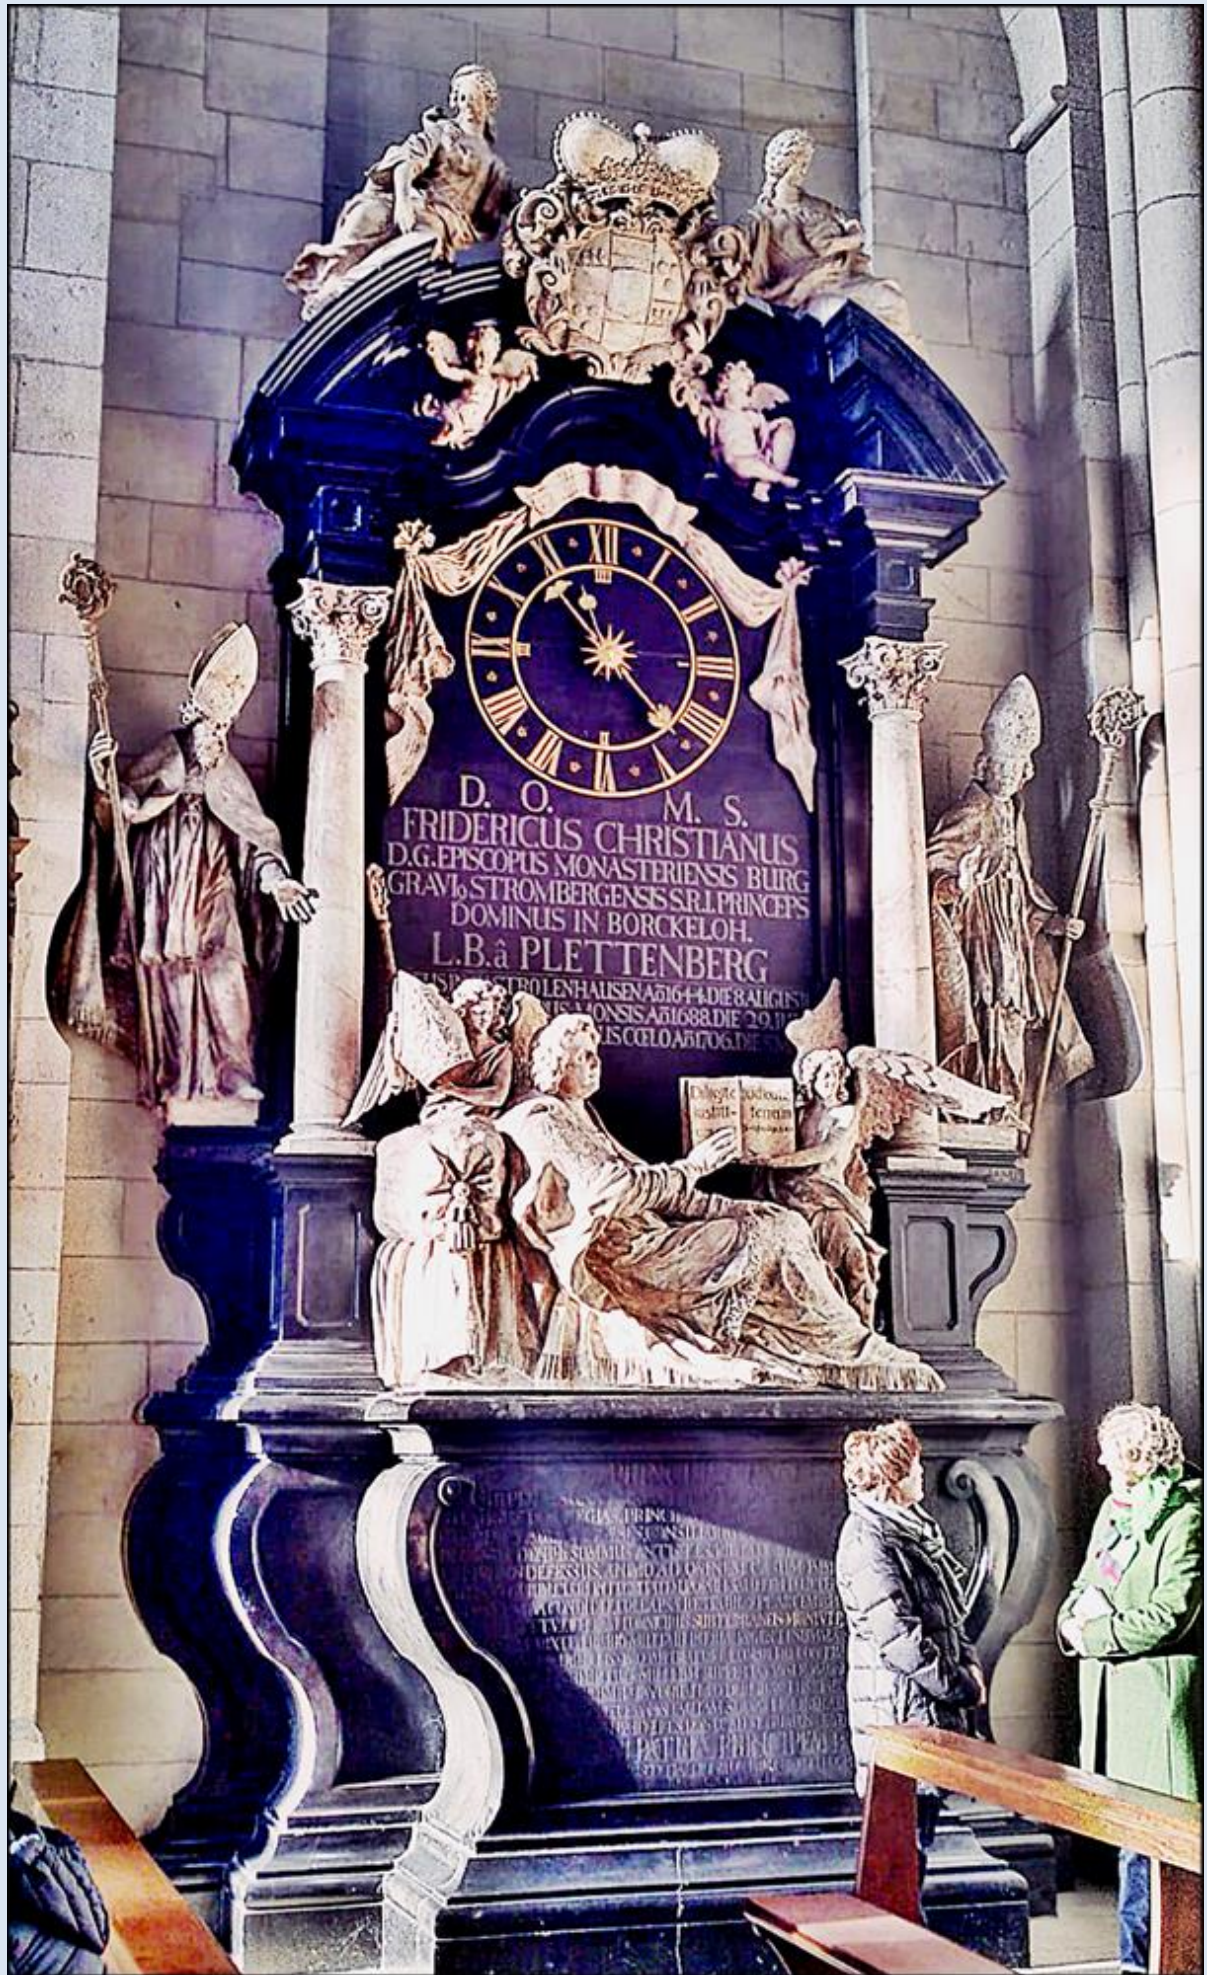

NIEMCY

Münster

Katedra pw. św. Pawła

ołtarz chórowy

zdjęcia: M.S.

zdjęcia w czerwonym obramowaniu zapożyczono z:
<https://www.paulusdom.de/aktuelles-terminen/archiv/liste/detailseite/informationen-fuer-die-kommenden-wochen>
<https://upload.wikimedia.org/wikipedia/commons/c/c3/MuensterDomHochaltar.jpg>
[https://upload.wikimedia.org/wikipedia/commons/thumb/2/20/M%C3%BCnster%2C_St.Paulus-Dom%2C_Alter_Chor -- 2019 -- 3789-93.jpg](https://upload.wikimedia.org/wikipedia/commons/thumb/2/20/M%C3%BCnster%2C_St.Paulus-Dom%2C_Alter_Chor_-_2019_-_3789-93.jpg)

[POWRÓT DO STRONY GŁÓWNEJ IKONOGRAFII](#)