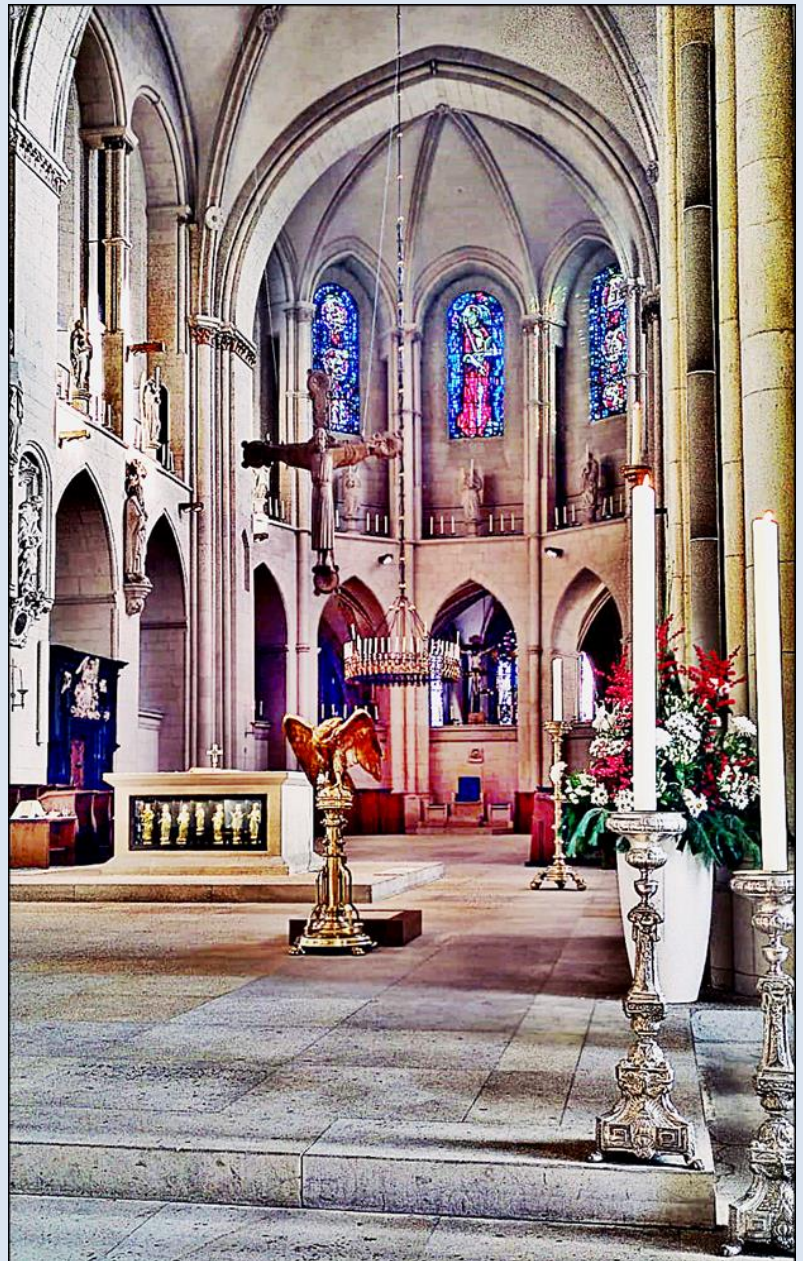

NIEMCY

Münster

Katedra pw. św. Pawła

ołtarz chórowy

zdjęcia: M.S.

zdjęcia w czerwonym obramowaniu zapożyczono z:
<https://www.paulusdom.de/aktuelles-terminen/archiv/liste/detailseite/informationen-fuer-die-kommenden-wochen>
<https://upload.wikimedia.org/wikipedia/commons/c/c3/MuensterDomHochaltar.jpg>
[https://upload.wikimedia.org/wikipedia/commons/thumb/2/20/M%C3%BCnster%2C_St.Paulus-Dom%2C_Alter_Chor -- 2019 -- 3789-93.jpg](https://upload.wikimedia.org/wikipedia/commons/thumb/2/20/M%C3%BCnster%2C_St.Paulus-Dom%2C_Alter_Chor_-_2019_-_3789-93.jpg)

[POWRÓT DO STRONY GŁÓWNEJ IKONOGRAFII](#)