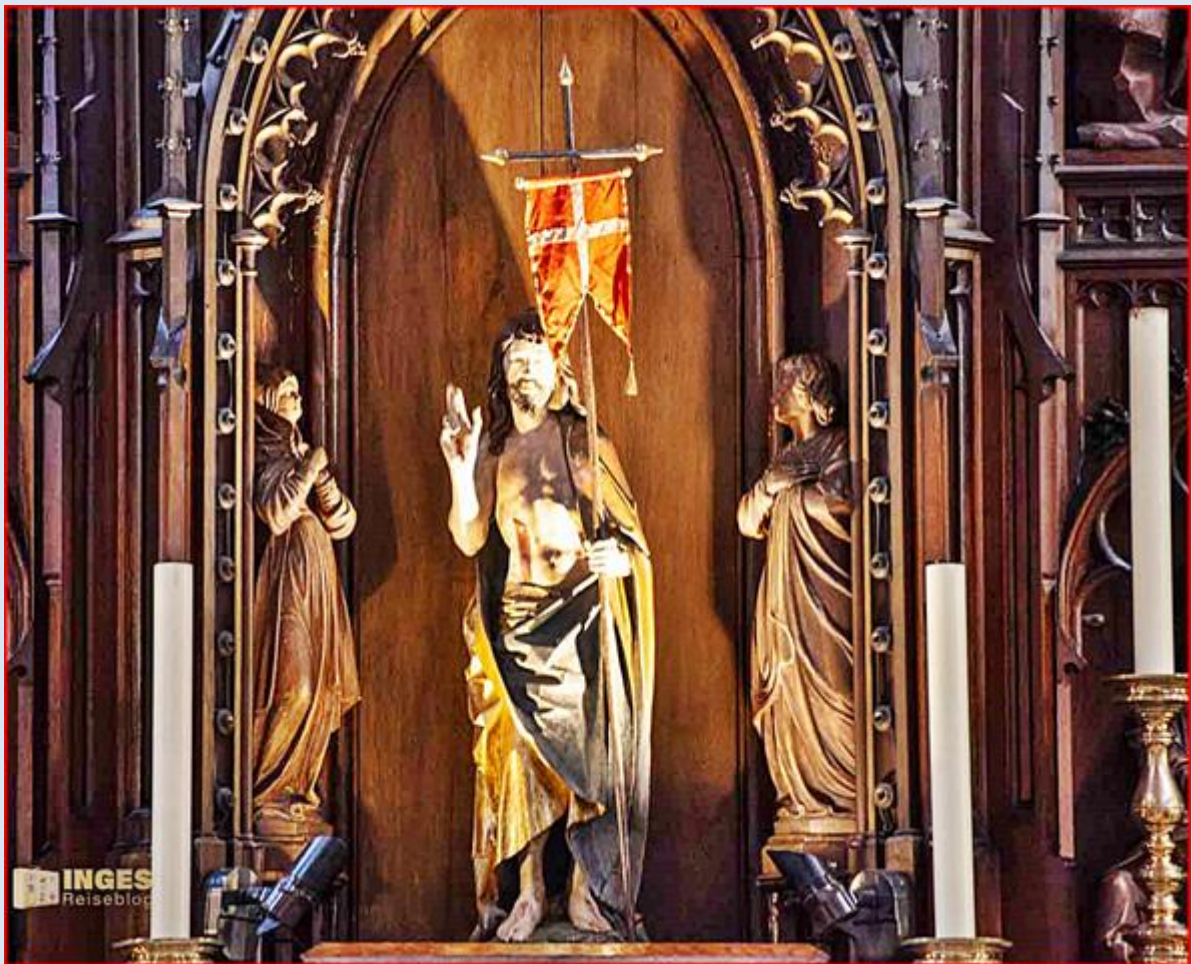

NIEMCY

Münster

Kościół pw. Krzyża Świętego

Heilig-Kreuz-Münster
(Schwäbisch Gmünd)

zdjęcia: M.M.

zdjęcia w czerwonym obramowaniu zapożyczono z:

<https://img.fotocommunity.com/muenster-zum-heiligen-kreuz-schwaebisch-gmuend-bb01fbff-b638-4767-a226-0da683283402.jpg?height=1080>

<https://inges-reiseblog.de/das-heilig-kreuz-muenster-in-schwaebisch-gmuend/>

[POWRÓT DO STRONY GŁÓWNEJ IKONOGRAFII](#)