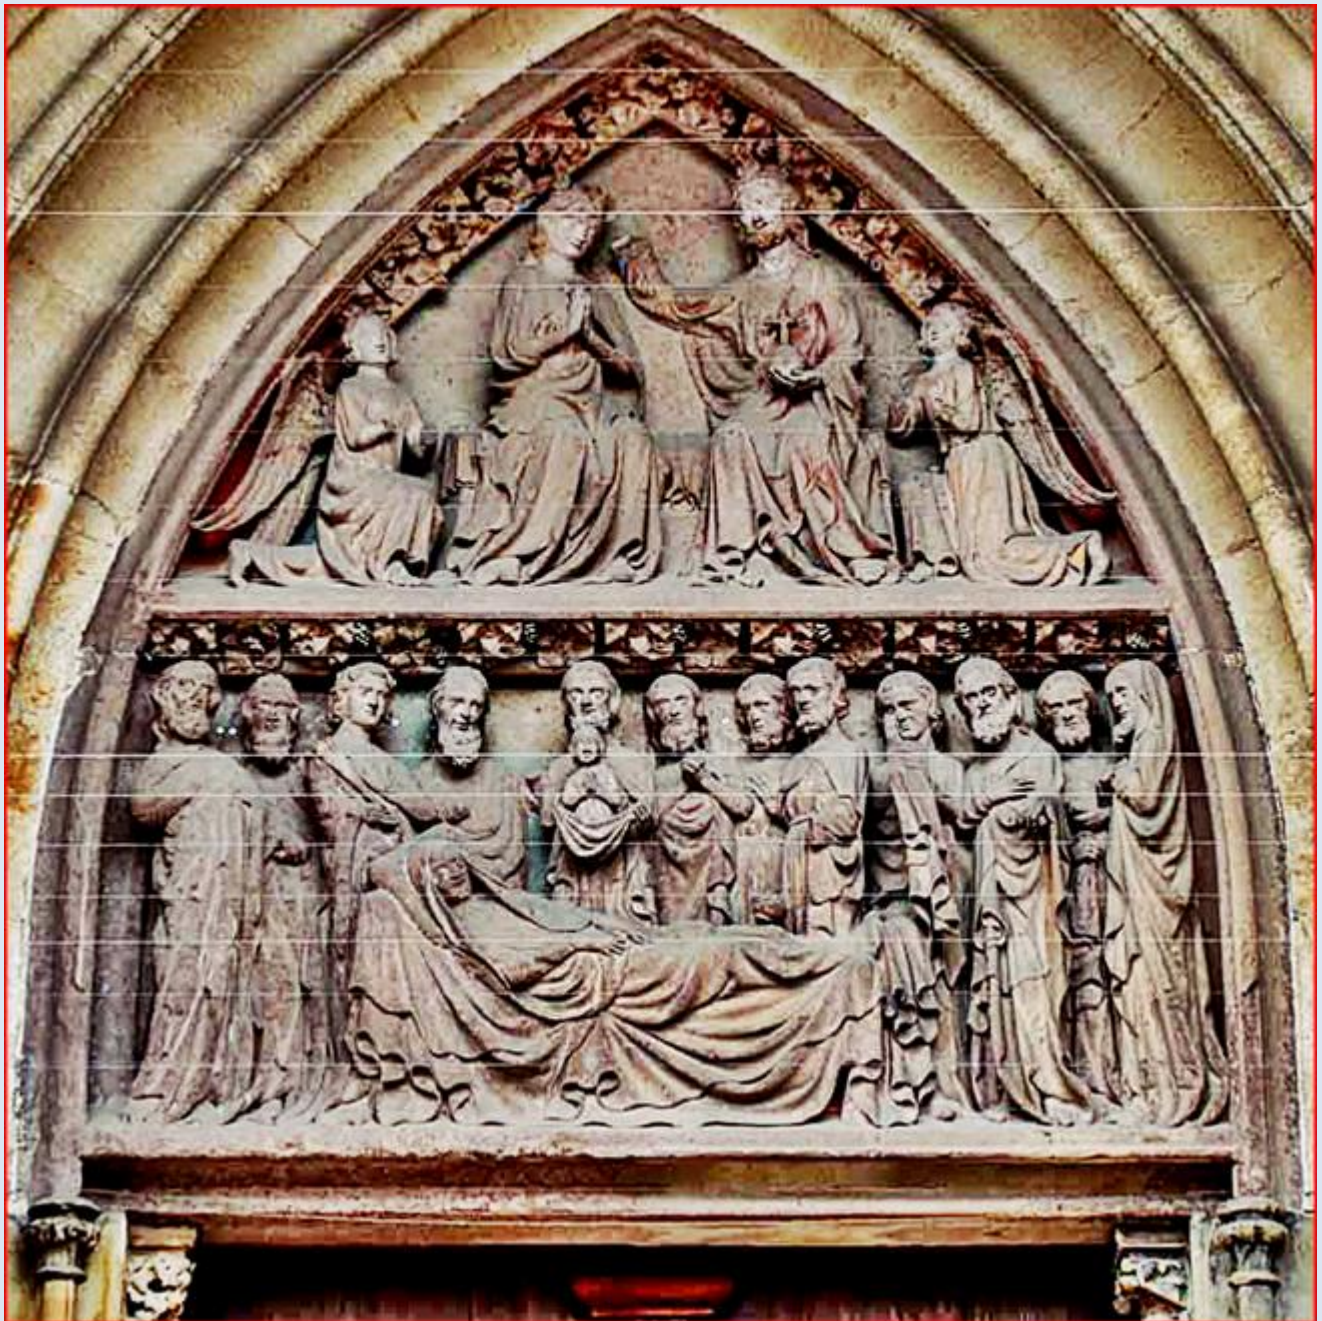

NIEMCY

Münster

Kościół pw. Krzyża Świętego

Heilig-Kreuz-Münster
(Schwäbisch Gmünd)

zdjęcia: M.M.

zdjęcia w czerwonym obramowaniu zapożyczono z:

<https://img.fotocommunity.com/muenster-zum-heiligen-kreuz-schwaebisch-gmuend-bb01fbff-b638-4767-a226-0da683283402.jpg?height=1080>

<https://inges-reiseblog.de/das-heilig-kreuz-muenster-in-schwaebisch-gmuend/>

[POWRÓT DO STRONY GŁÓWNEJ IKONOGRAFII](#)