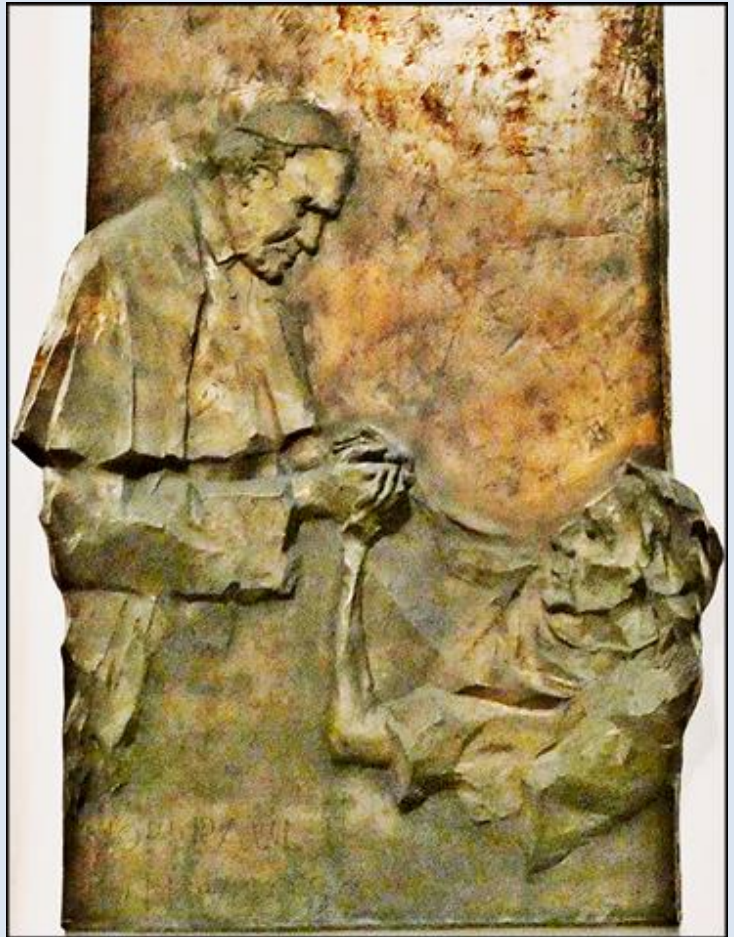

**NIEMCY**

**Monachium**

**Katedra pw.  
Najświętszej Maryi Panny**  
([opis](#))

Katedra Najświętszej Maryi Panny  
z prawej Stary Ratusz na Marienplatz

*zdjęcia: Artur Nitecki*

zdjęcia w czerwonym obramowaniu zapożyczono z:  
[https://s1.1zoom.me/big0/13/Germany\\_Munich\\_Houses\\_Cathedral\\_Frauenkirche\\_597886\\_1280x902.jpg](https://s1.1zoom.me/big0/13/Germany_Munich_Houses_Cathedral_Frauenkirche_597886_1280x902.jpg)

[POWRÓT DO STRONY GŁÓWNEJ IKONOGRAFII](#)