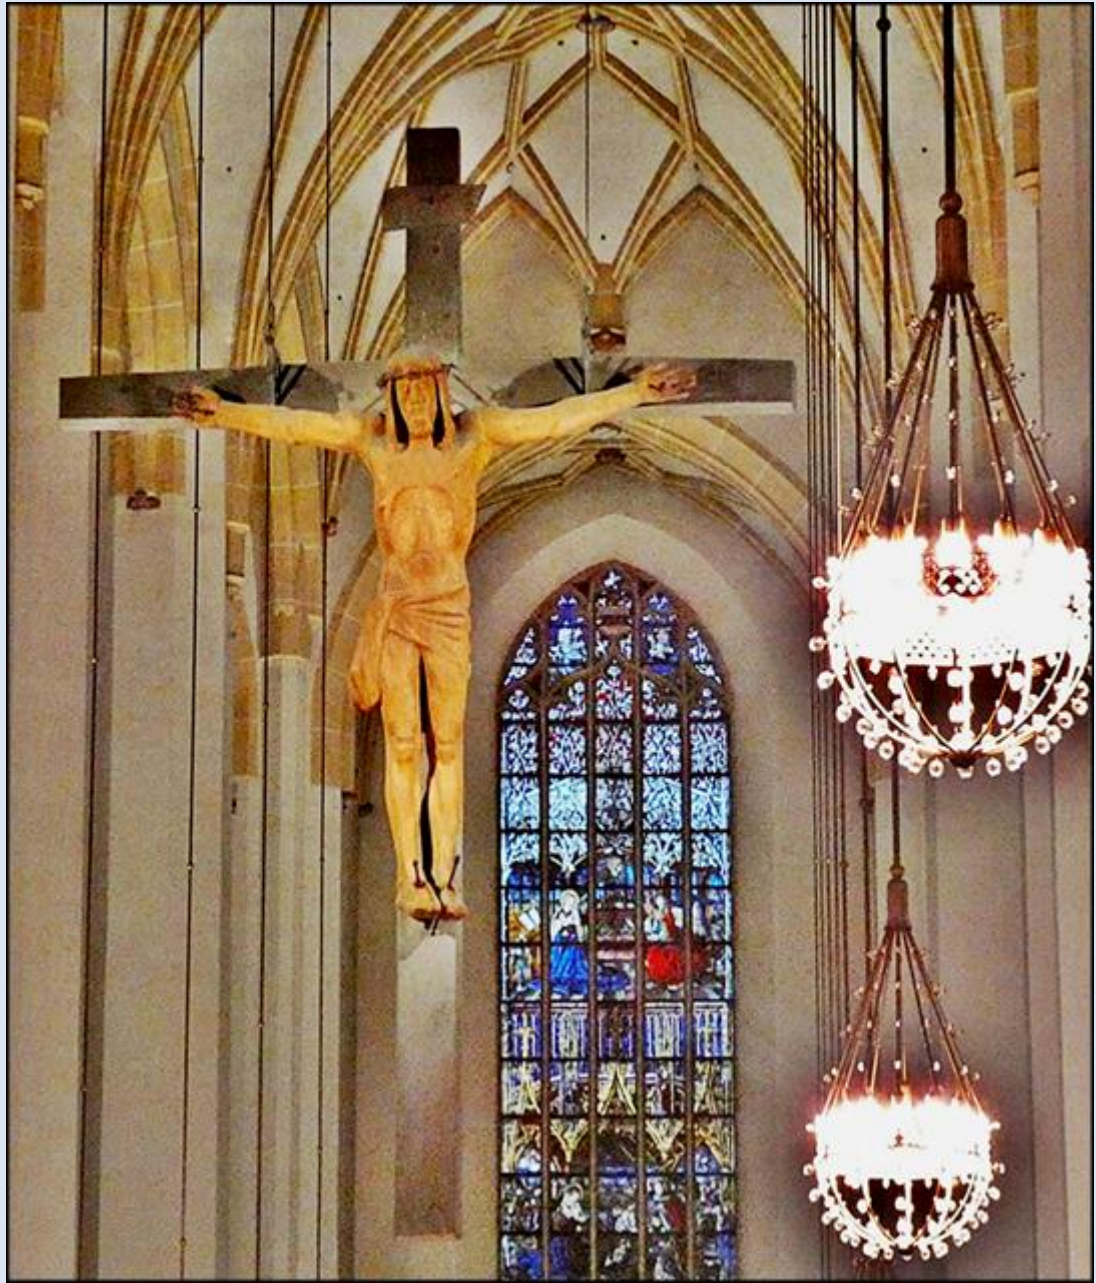

**NIEMCY**

**Monachium**

**Katedra pw.  
Najświętszej Maryi Panny**  
([opis](#))

Katedra Najświętszej Maryi Panny  
z prawej Stary Ratusz na Marienplatz

*zdjęcia: Artur Nitecki*

zdjęcia w czerwonym obramowaniu zapożyczono z:  
[https://s1.1zoom.me/big0/13/Germany\\_Munich\\_Houses\\_Cathedral\\_Frauenkirche\\_597886\\_1280x902.jpg](https://s1.1zoom.me/big0/13/Germany_Munich_Houses_Cathedral_Frauenkirche_597886_1280x902.jpg)

[POWRÓT DO STRONY GŁÓWNEJ IKONOGRAFII](#)