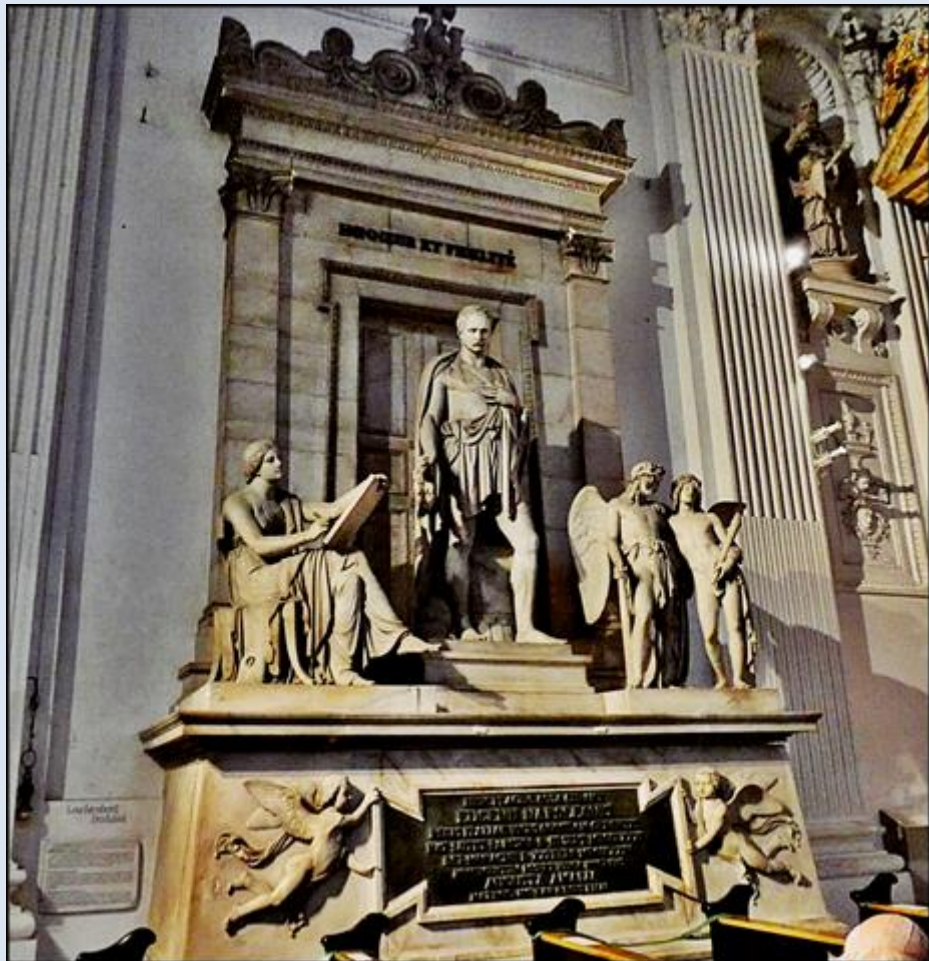

NIEMCY

Monachium

**Kościół pw.
św. Michała Archanioła**
([opis](#))

zdjęcia: Artur Nitecki

zdjęcia w czerwonym obramowaniu zapożyczono z:
https://upload.wikimedia.org/wikipedia/commons/3/34/M%C3%BCnchen_Neuhauser_Stra%C3%9Fe_6_Jesuitenkirche_St._Michael_BW_2017-03-13_17-17-25.jpg
https://upload.wikimedia.org/wikipedia/commons/1/1f/Michaelskirche_Muenchen-full.jpg

[POWRÓT DO STRONY GŁÓWNEJ IKONOGRAFII](#)