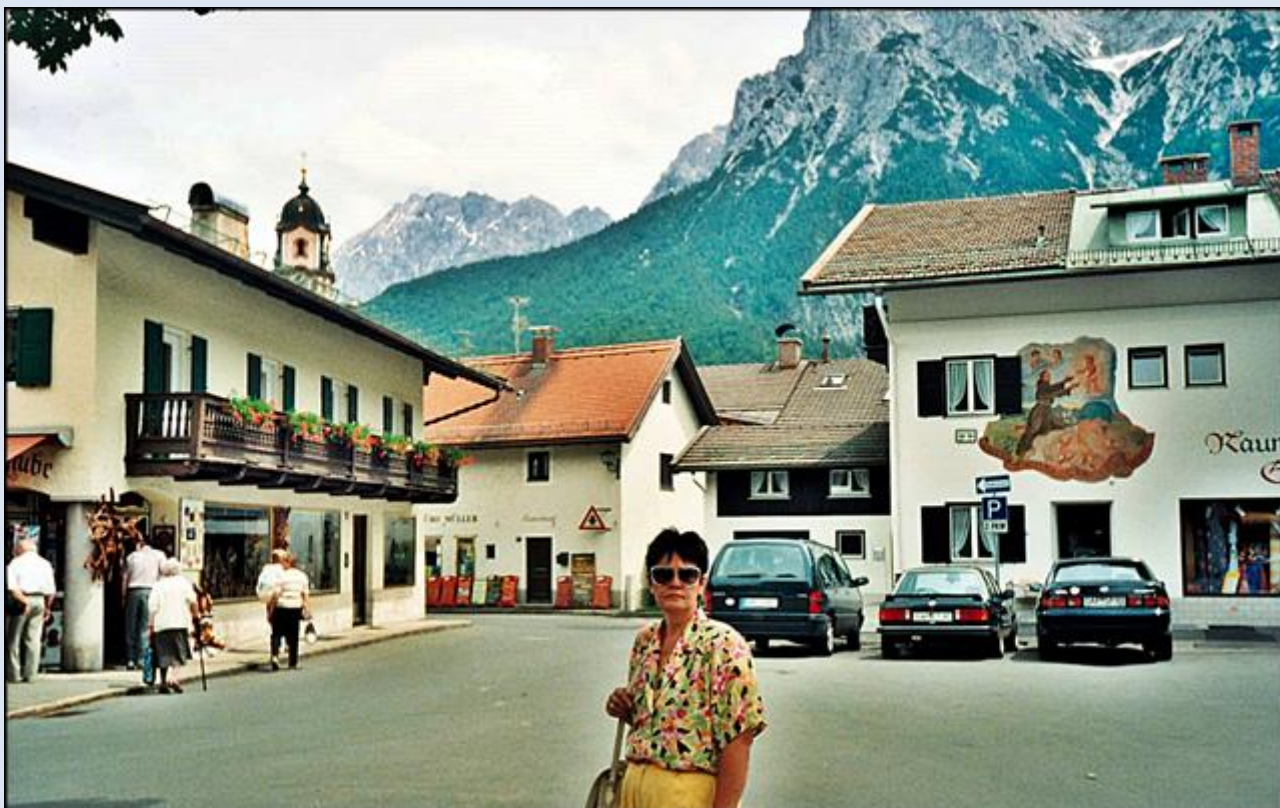

NIEMCY

Mittenwald

[Kościół pw.
śś. Apostołów
Piotra i Pawła](#)

zdjęcia: *Jan Nitecki*

zdjęcia w czerwonym obramowaniu zapożyczono z:
https://upload.wikimedia.org/wikipedia/commons/4/46/Mittenwald_-_Kirche_St._Peter_und_Paul.jpg
<https://www.outdooractive.com/de/poi/zugspitzregion/pfarrkirche-st.-peter-und-paul/40034660/#dmlb=1>
<https://img.fotocommunity.com/st-peter-und-paul-mittenwald-oberbayern-2-03dac86c-fc2f-4b6f-894b-b00e6f2ed7a8.jpg?height=1080>

Uzupełnienie Artura Niteckiego z 1.04.2024 r. (Zmartwychwstanie Pańskie)

zdjęcia: Artur Nitecki

[POWRÓT DO STRONY GŁÓWNEJ IKONOGRAFII](#)