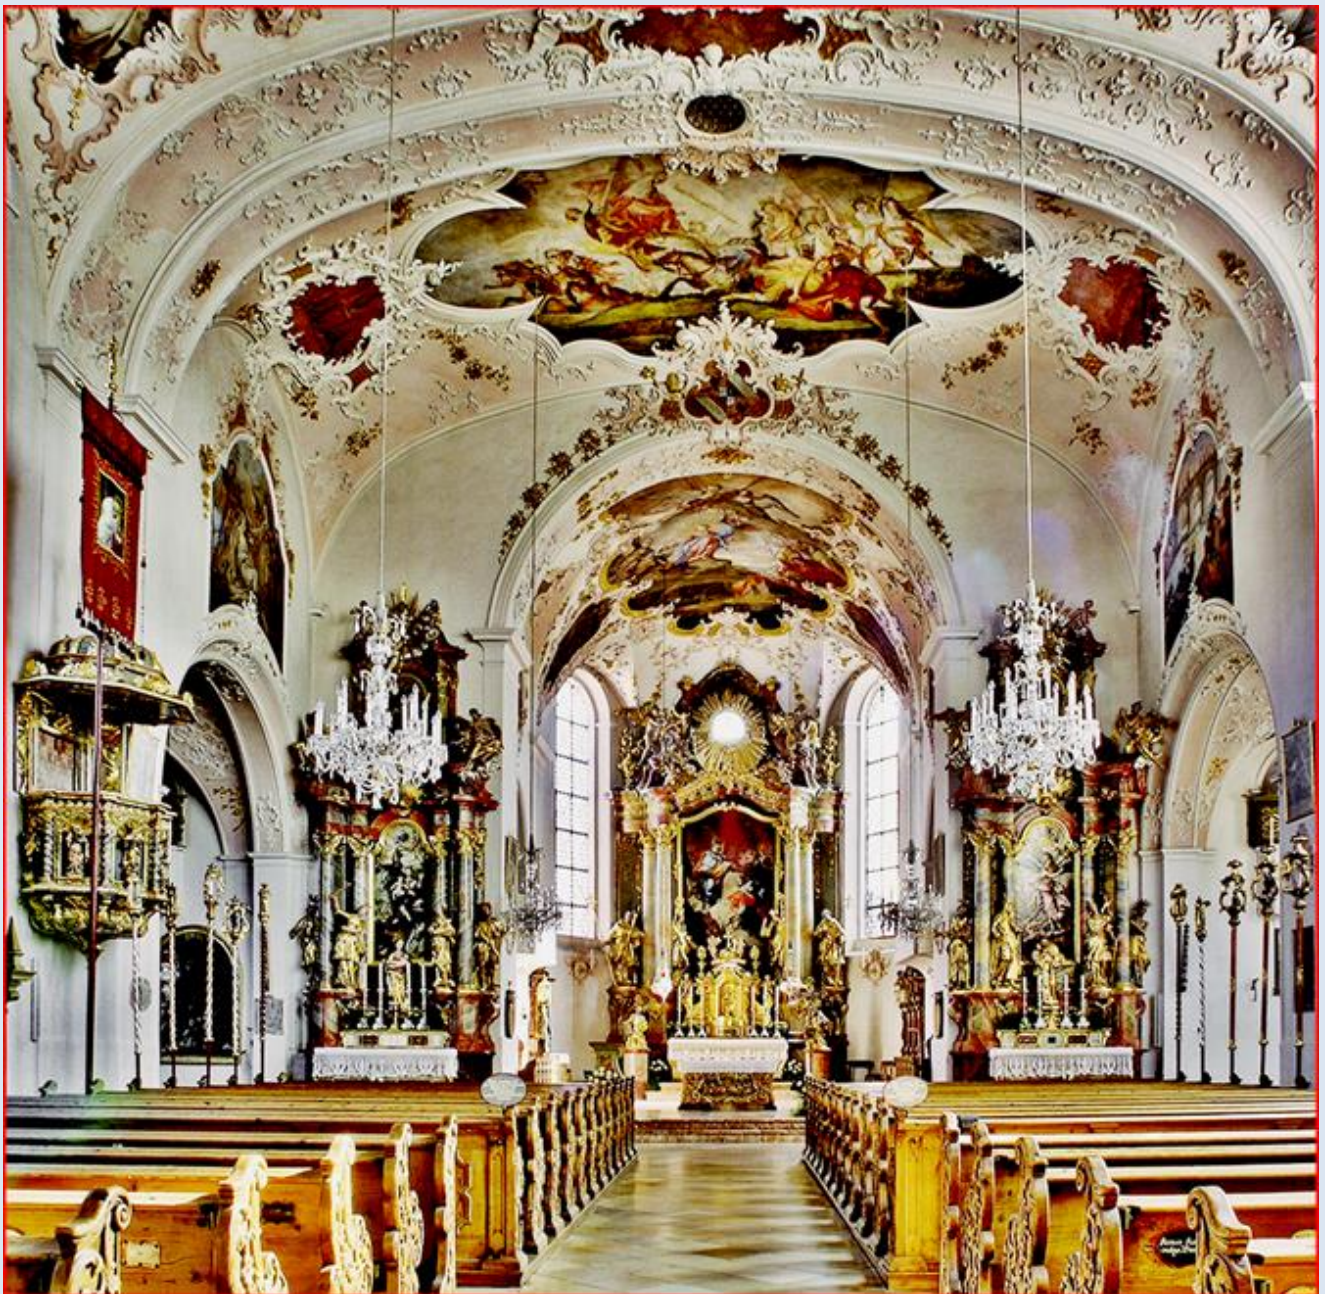

NIEMCY

Mittenwald

[Kościół pw.
śś. Apostołów
Piotra i Pawła](#)

zdjęcia: *Jan Nitecki*

zdjęcia w czerwonym obramowaniu zapożyczono z:
https://upload.wikimedia.org/wikipedia/commons/4/46/Mittenwald_-_Kirche_St._Peter_und_Paul.jpg
<https://www.outdooractive.com/de/poi/zugspitzregion/pfarrkirche-st.-peter-und-paul/40034660/#dmlb=1>
<https://img.fotocommunity.com/st-peter-und-paul-mittenwald-oberbayern-2-03dac86c-fc2f-4b6f-894b-b00e6f2ed7a8.jpg?height=1080>

Uzupełnienie Artura Niteckiego z 1.04.2024 r. (Zmartwychwstanie Pańskie)

zdjęcia: Artur Nitecki

[POWRÓT DO STRONY GŁÓWNEJ IKONOGRAFII](#)