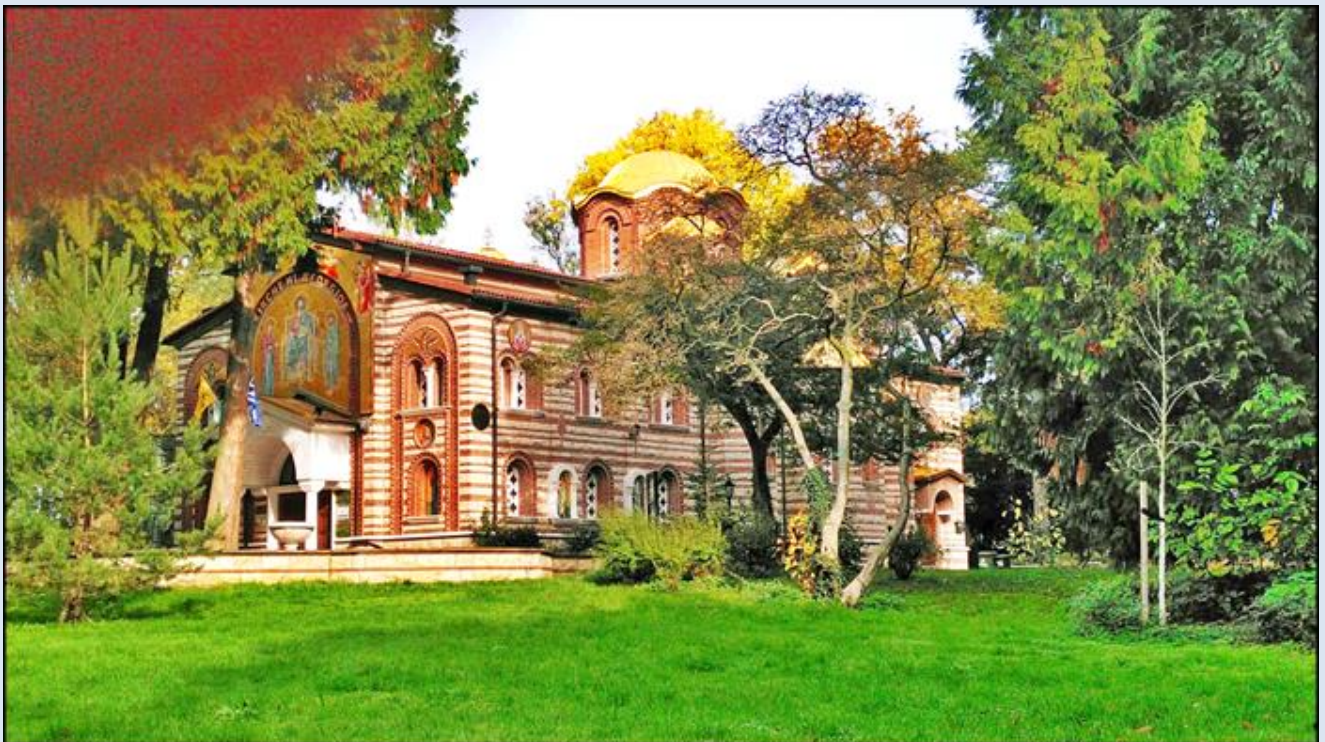

NIEMCY

Frankfurt nad Menem

Cerkiew grecko-katolicka
pw. św. Jerzego

zdjęcia: M.S.

zdjęcia w czerwonym obramowaniu zapożyczono z:
<http://www.orthodoxie-online.de/rundgang-innen.html>

[POWRÓT DO STRONY GŁÓWNEJ IKONOGRAFII](#)