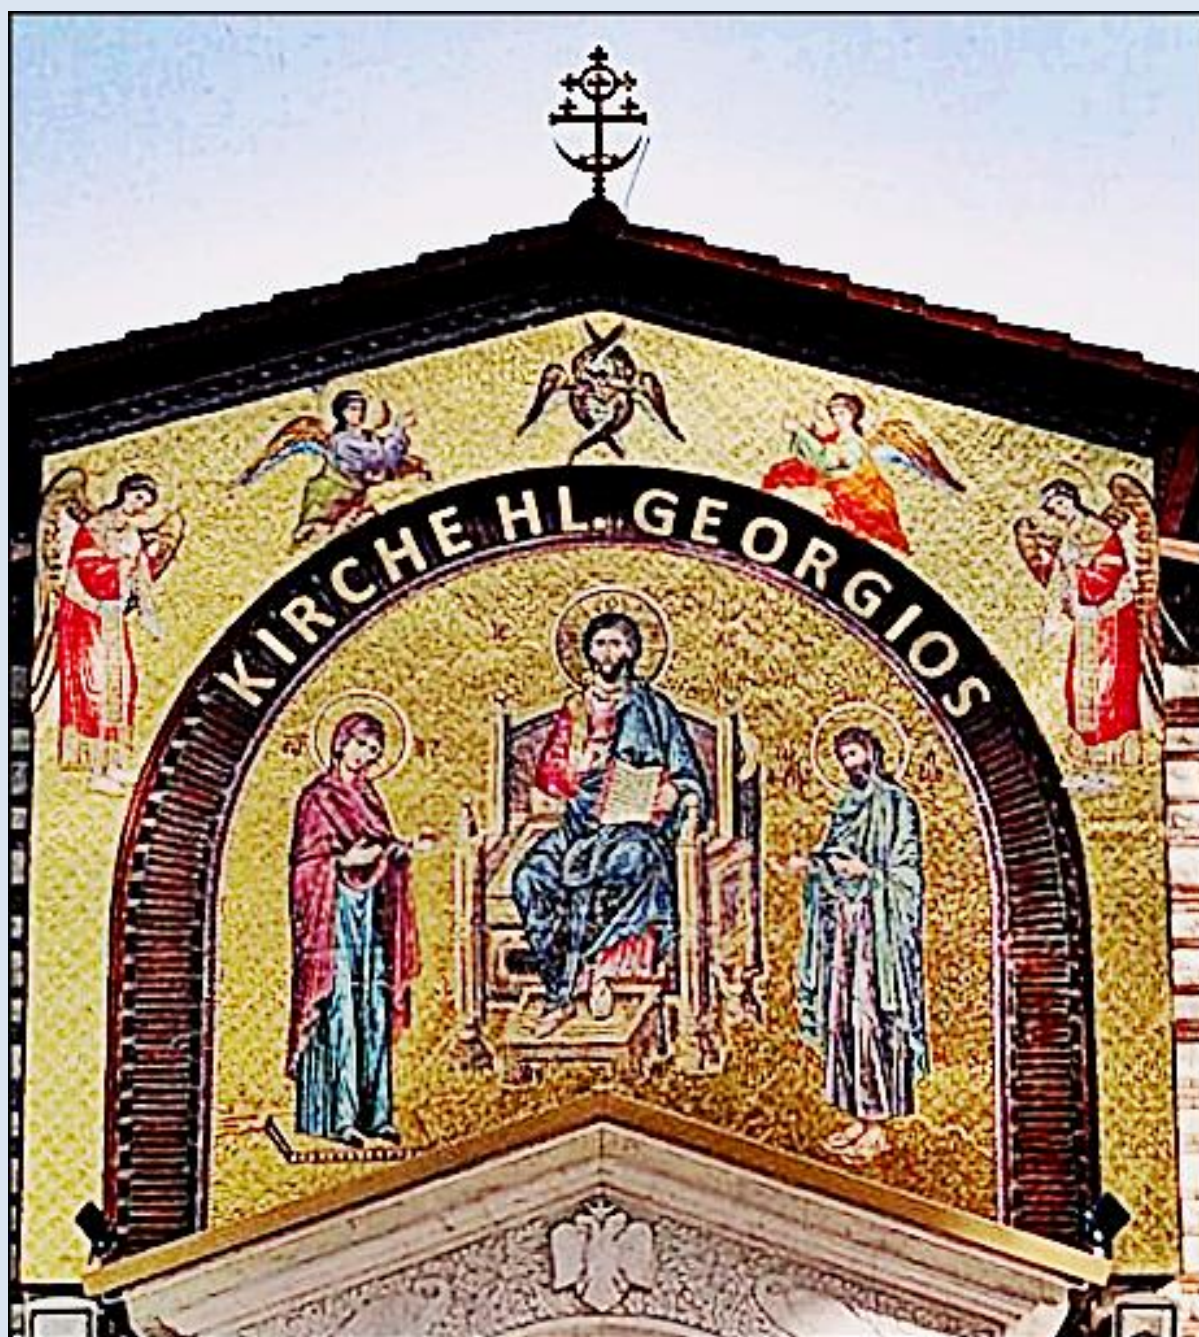

NIEMCY

Frankfurt nad Menem

Cerkiew grecko-katolicka
pw. św. Jerzego

zdjęcia: M.S.

zdjęcia w czerwonym obramowaniu zapożyczono z:
<http://www.orthodoxie-online.de/rundgang-innen.html>

[POWRÓT DO STRONY GŁÓWNEJ IKONOGRAFII](#)