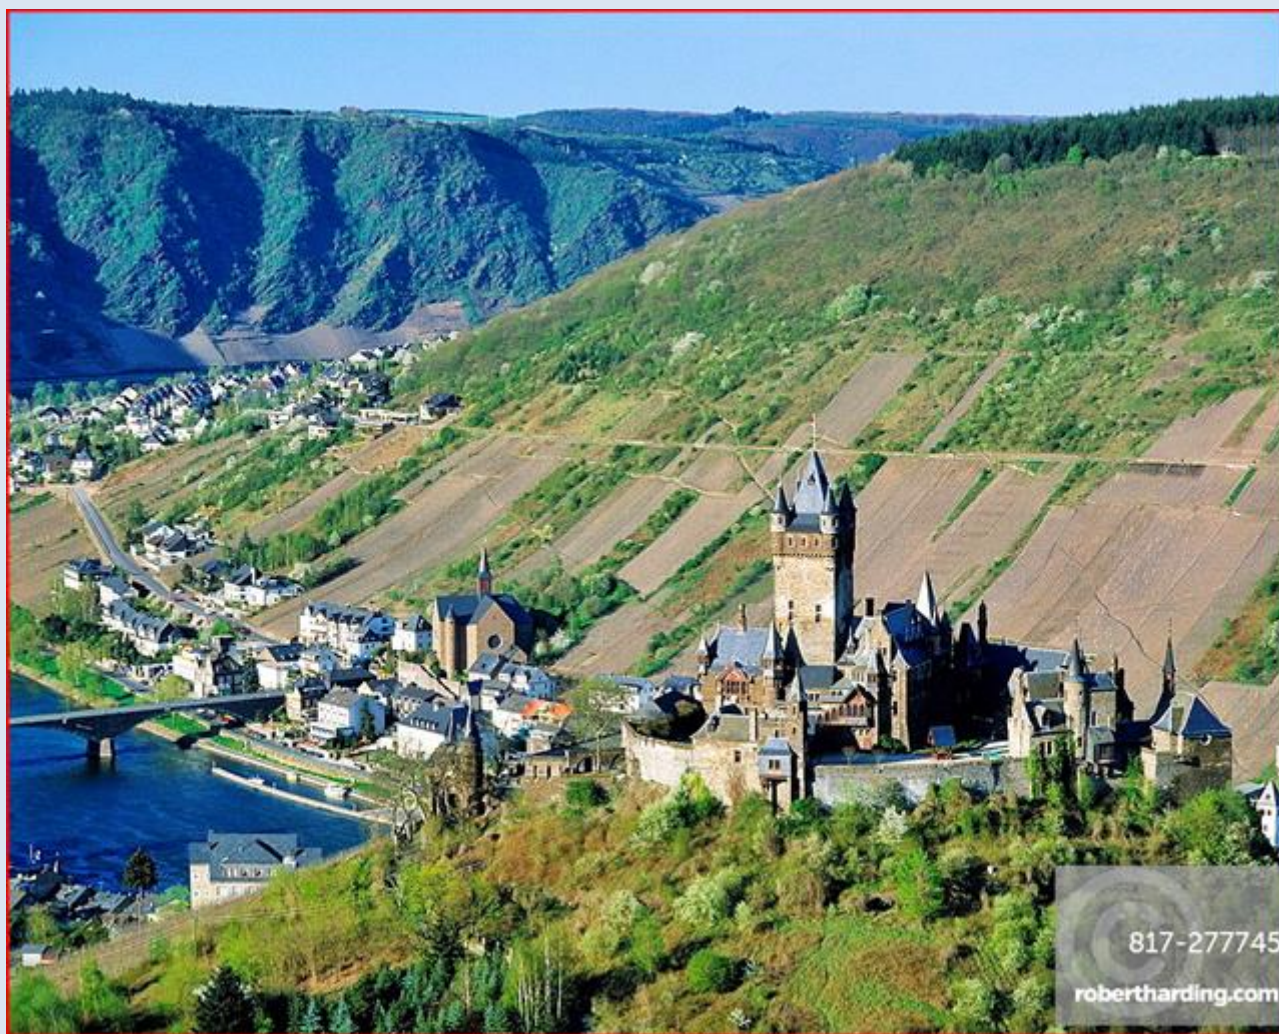

# NIEMCY

## Cochem

Kościół pw. św. Remaklusa  
([opis](#))

*zdjęcia: Artur Nitecki*

zdjęcie w czerwonej obwódce zapożyczono z:  
<https://www.robertharding.com/watermark.php?type=preview&im=RM/RH/HORIZONTAL/817-277745>