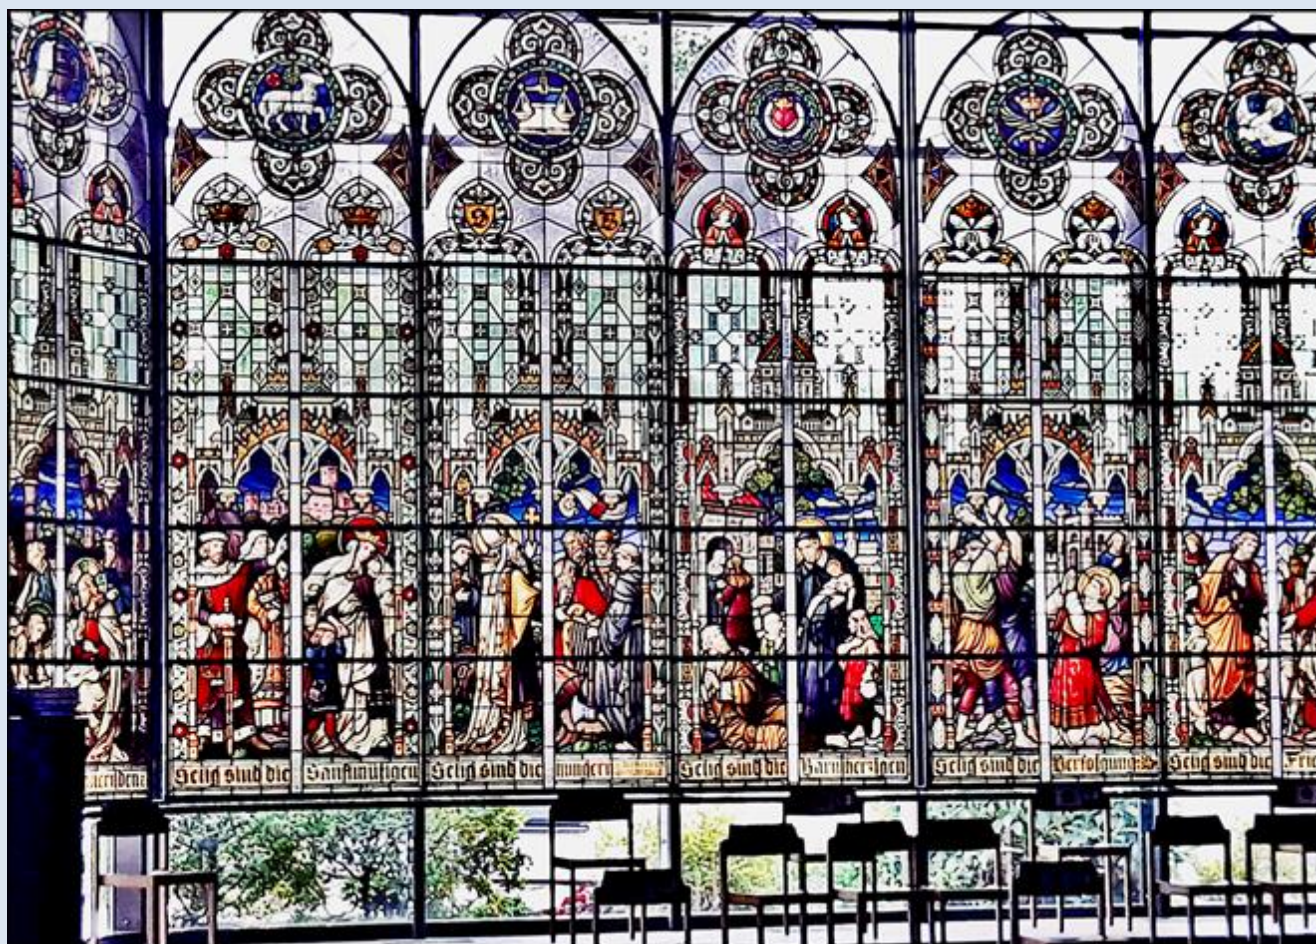

NIEMCY

Bechen

Kościół pw. św. Antoniego
([opis](#))

zdjęcia: Artur Nitecki

[POWRÓT DO STRONY GŁÓWNEJ IKONOGRAFII](#)