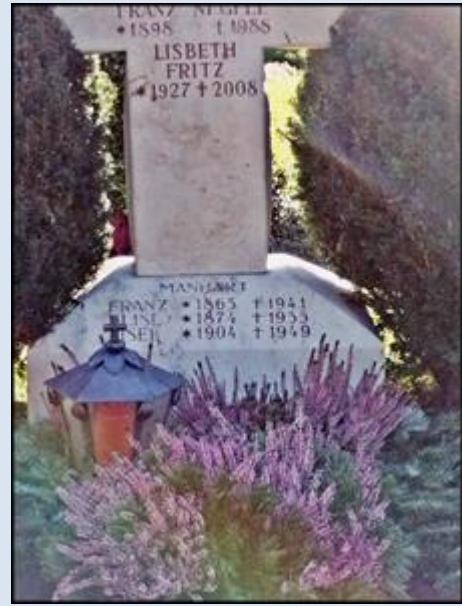

**NIEMCY**

**Bad Wiessee**

[Kościół pw. Wniebowzięcia NMP](#)

## Cmentarzyk przykościelny

*zdjęcia: Iwona Myczkowska*

zdjęcia w czerwonym obramowaniu zapożyczono z:

<http://www.kirchen-galerie.de/de/?m=kirche&p=13213>

<https://www.erzbistum-muenchen.de/cms-media/media-46962701.jpg>