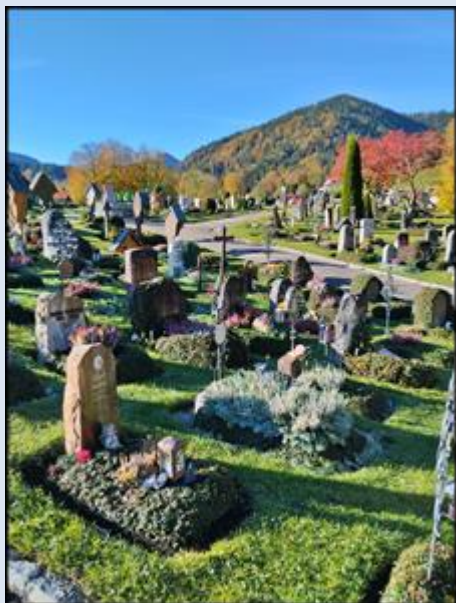

**NIEMCY**

**Bad Wiessee**

[Kościół pw. Wniebowzięcia NMP](#)

## Cmentarzyk przykościelny

*zdjęcia: Iwona Myczkowska*

zdjęcia w czerwonym obramowaniu zapożyczono z:

<http://www.kirchen-galerie.de/de/?m=kirche&p=13213>

<https://www.erzbistum-muenchen.de/cms-media/media-46962701.jpg>

<https://www.sehenswertes-bayern.de/wp-content/uploads/bad-wiessee-sehenswuerdigkeiten-kirche-maria-himmelfahrt-bergfriedhof-1400.jpg>

[POWRÓT DO STRONY GŁÓWNEJ IKONOGRAFII](#)