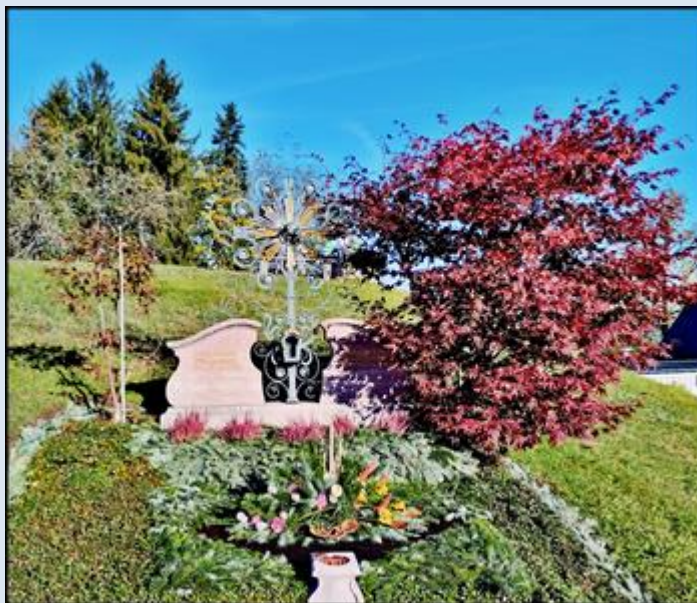

**NIEMCY**

**Bad Wiessee**

[Kościół pw. Wniebowzięcia NMP](#)

## Cmentarzyk przykościelny

*zdjęcia: Iwona Myczkowska*

zdjęcia w czerwonym obramowaniu zapożyczono z:

<http://www.kirchen-galerie.de/de/?m=kirche&p=13213>

<https://www.erzbistum-muenchen.de/cms-media/media-46962701.jpg>

<https://www.sehenswertes-bayern.de/wp-content/uploads/bad-wiessee-sehenswuerdigkeiten-kirche-maria-himmelfahrt-bergfriedhof-1400.jpg>

[POWRÓT DO STRONY GŁÓWNEJ IKONOGRAFII](#)