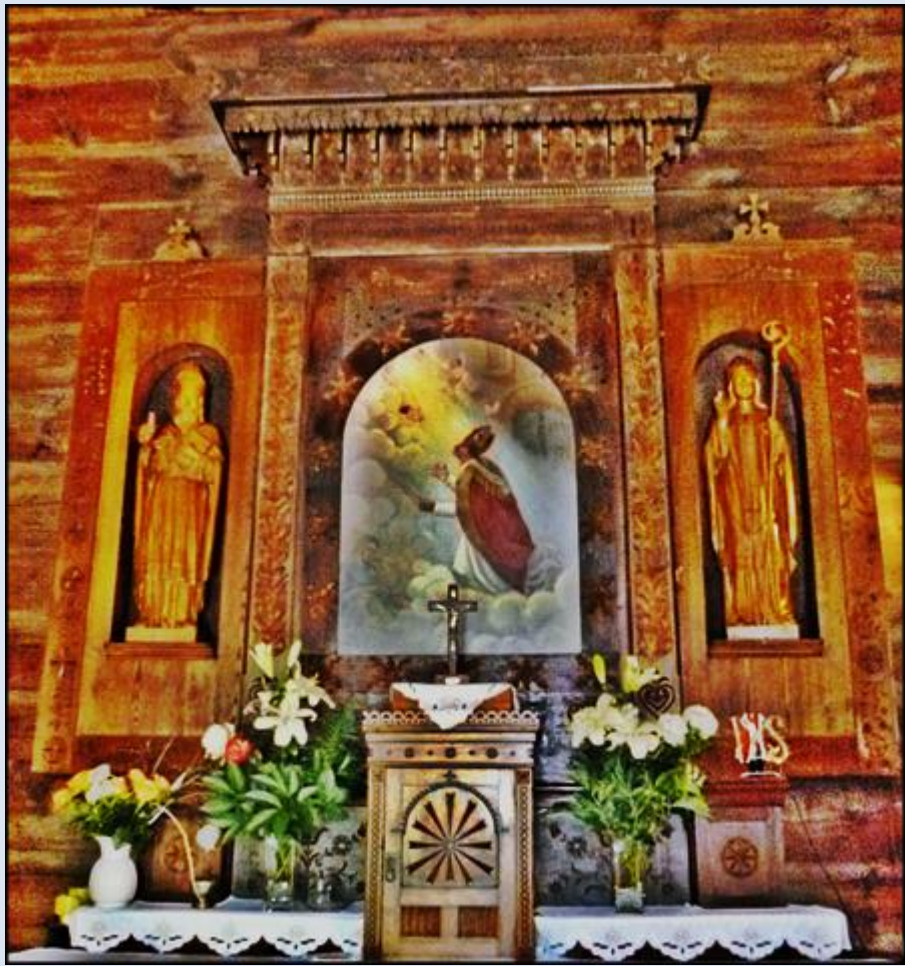

Nalęczów
(Woj. Lubelskie)

**Kościół pw.
św. Karola Boromeusza**
([historia kościoła](#))

zdjęcia: Jan Nitecki