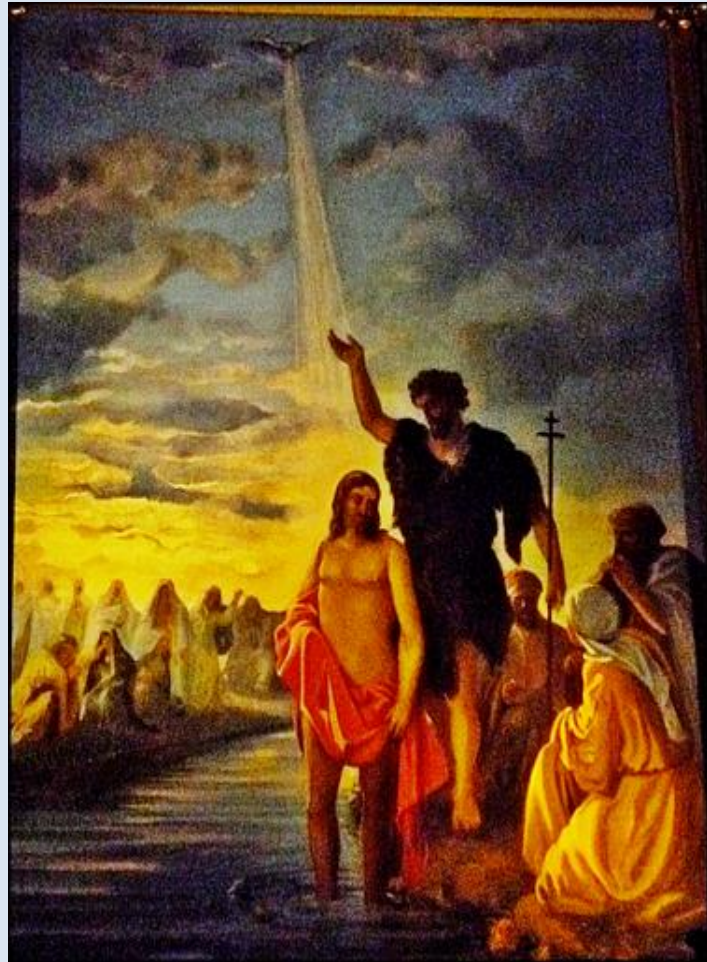

Nałęczów
(Woj. Lubelskie)

**Kościół pw.
św. Jana Chrzciciela**
([historia kościoła](#))

zdjęcia: Jan Nitecki

[POWRÓT DO STRONY GŁÓWNEJ IKONOGRAFII](#)

Uzupełnienie Tadeusza Kozłowskiego z 28.05.2023 r.

zdjęcia: Tadeusz Kozłowski

[POWRÓT DO STRONY GŁÓWNEJ IKONOGRAFII](#)