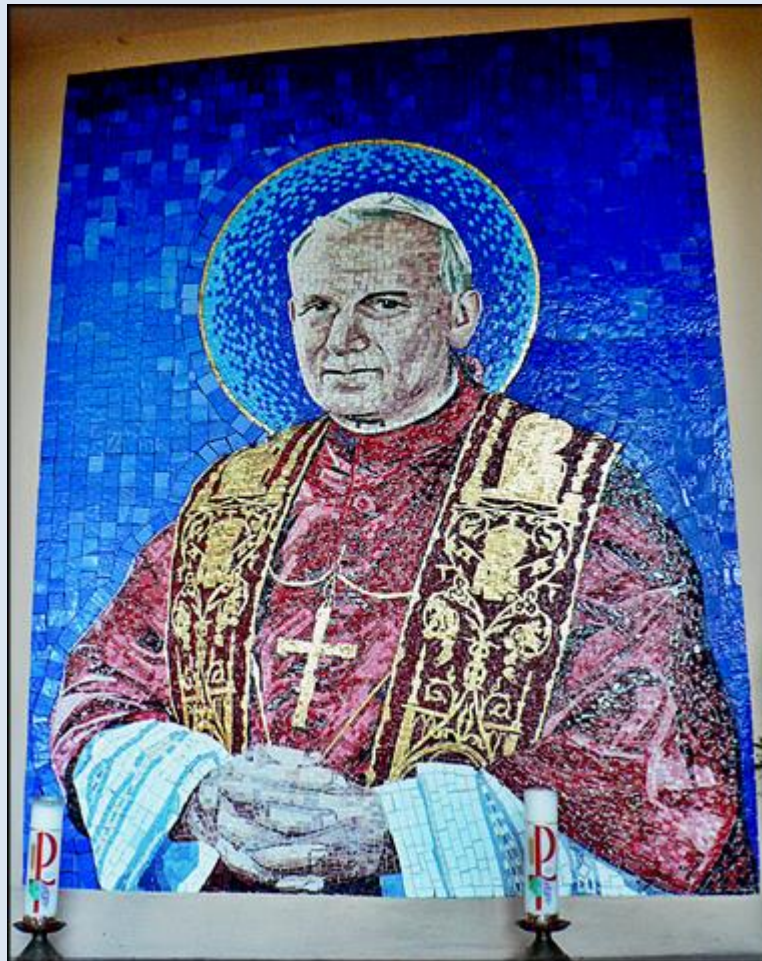

Nałęczów
(Woj. Lubelskie)

**Kościół pw.
św. Jana Chrzciciela**
([historia kościoła](#))

zdjęcia: Jan Nitecki

[POWRÓT DO STRONY GŁÓWNEJ IKONOGRAFII](#)

Uzupełnienie Tadeusza Kozłowskiego z 28.05.2023 r.

zdjęcia: Tadeusz Kozłowski

[POWRÓT DO STRONY GŁÓWNEJ IKONOGRAFII](#)