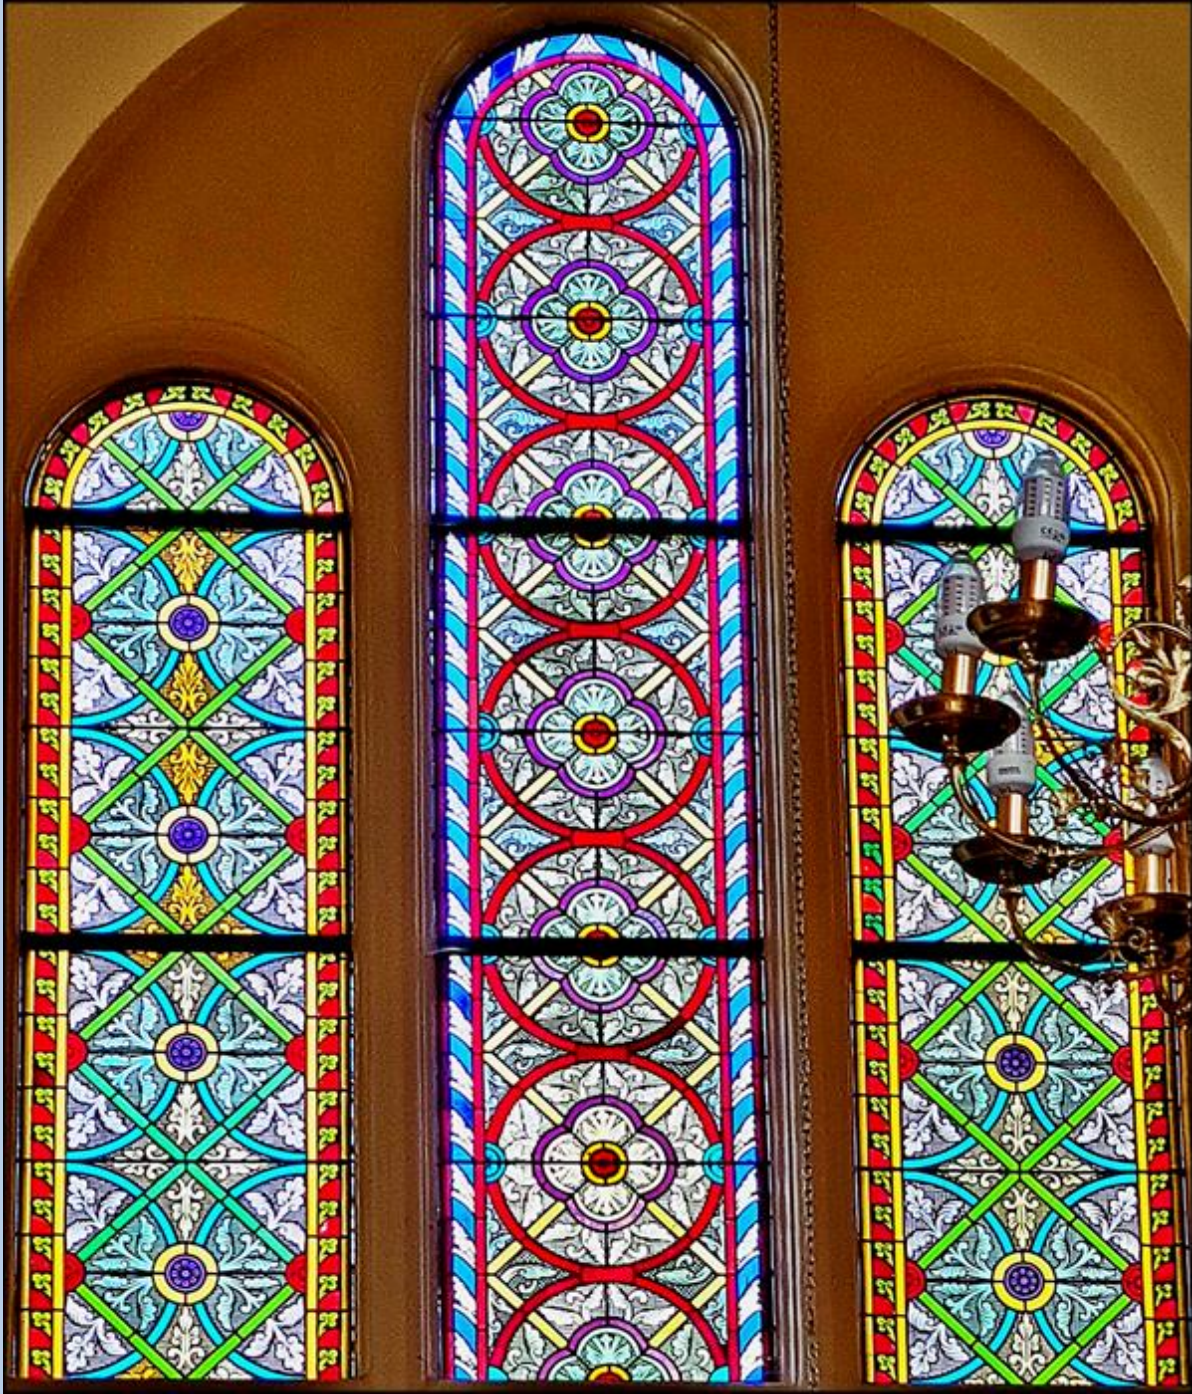

Nakło Śląskie
(Woj. Śląskie)

**Kościół pw.
Najświętszego Serca
Pana Jezusa**
([opis](#))

zdjęcia: pw

[POWRÓT DO STRONY GŁÓWNEJ IKONOGRAFII](#)