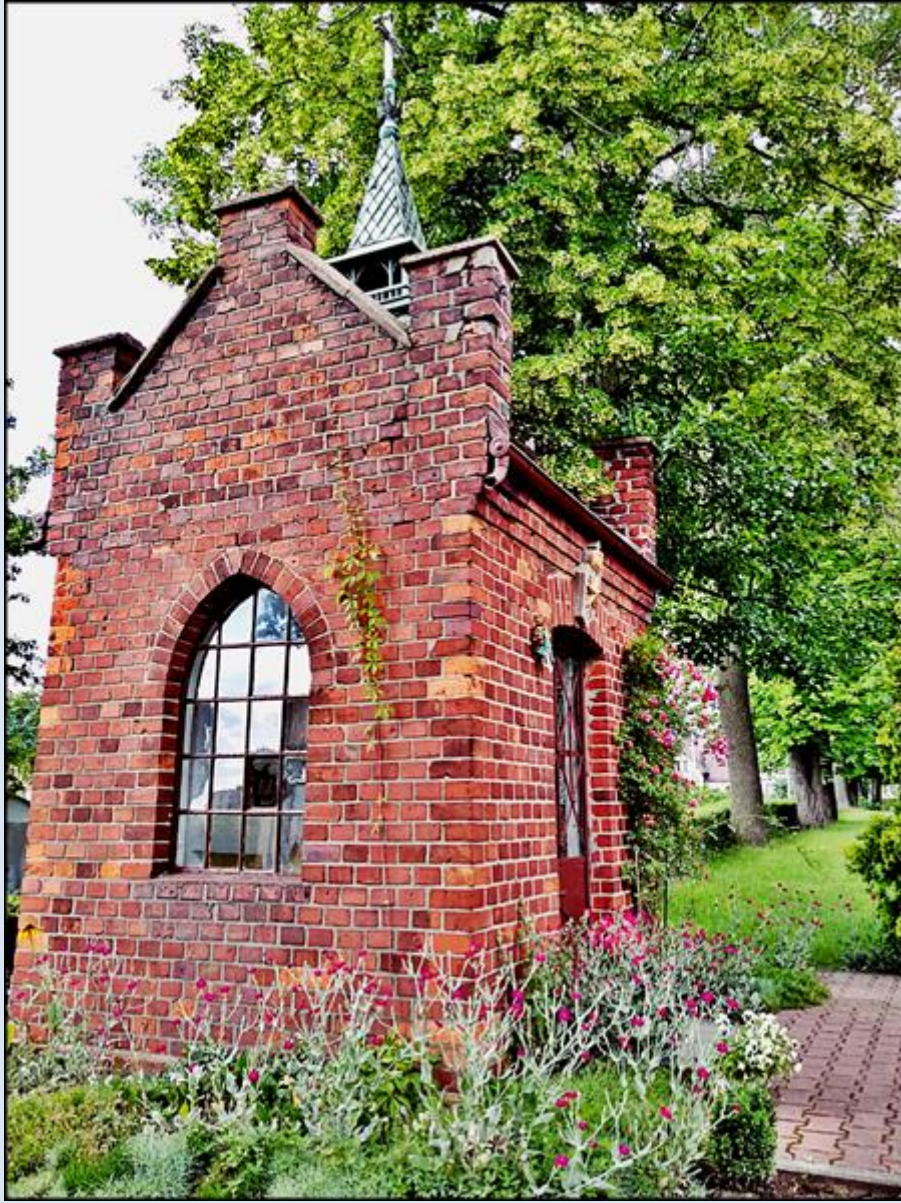

Myszków
(Woj. Śląskie)

**Kościół pw.
św. Stanisława BM**
([opis](#))

© Stasio

zdjęcia: Jan Nitecki

zdjęcia w czerwonym obramowaniu zapożyczono z:
https://www.miastomyszkow.pl/uploads/pub/pages/page_237/text_images/DSC_7837.jpg
https://musicamsacram.pl/files/instrument/1324/xvga_IMG_5830.jpg
<https://mapio.net/images-p/22461445.jpg>

[POWRÓT DO STRONY GŁÓWNEJ IKONOGRAFII](#)