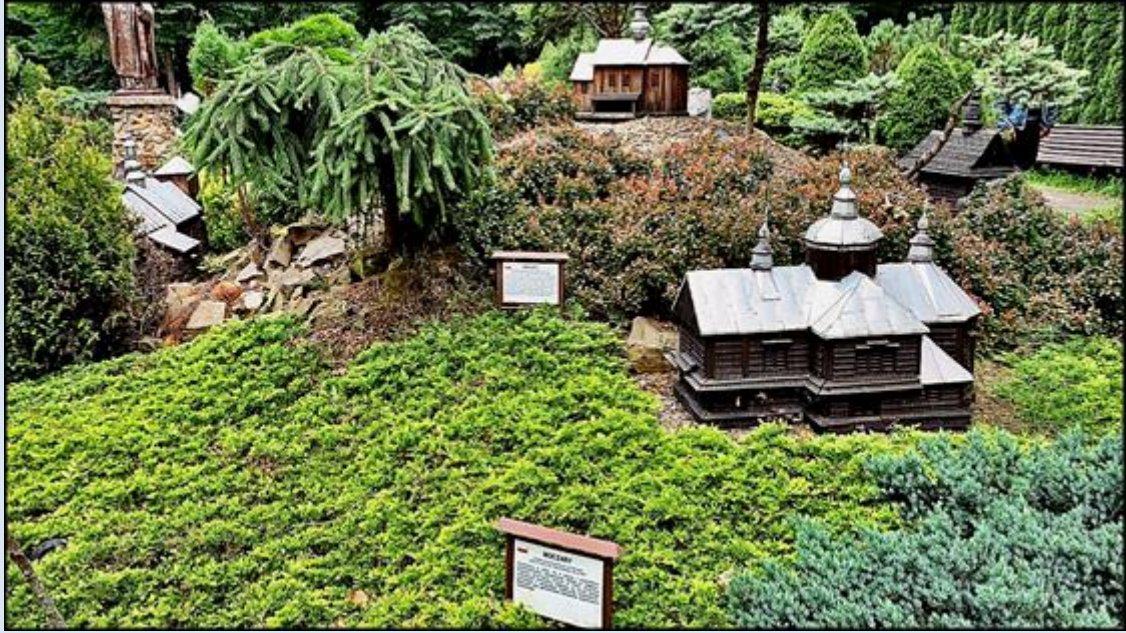

ŚW. ANNA
Kościół parafialny
w Św. Anny
wzniesiony w 1780 r.
w stylu barokowym
z charakterystycznym
złocimym dachem
i wieżyczką na
szczytach.

BACHÓRZEC
Kościół parafialny
w Bachorzec
wzniesiony w 1780 r.
w stylu barokowym
z charakterystycznym
złocimym dachem
i wieżyczką na
szczytach.