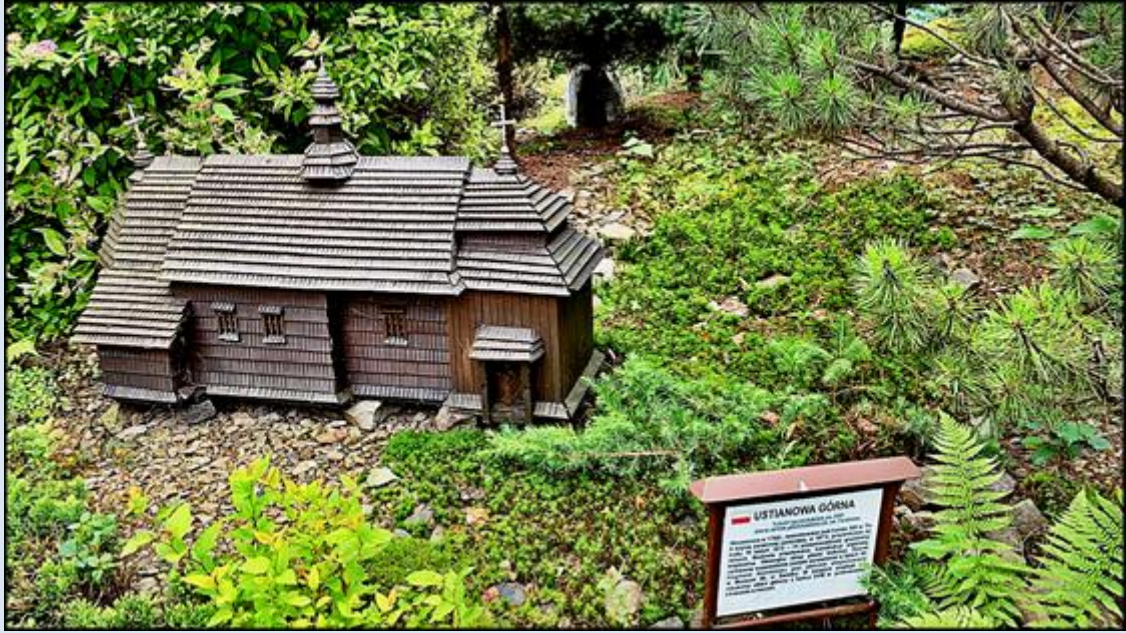

ŚW. ANNA
Kościół parafialny
w Św. Anny
wzniesiony w 1780 r.
w stylu barokowym
z charakterystycznym
złocimym dachem
i wieżyczką na
szczytach.

BACHÓRZEC
Kościół parafialny
w Bachorzec
wzniesiony w 1780 r.
w stylu barokowym
z charakterystycznym
złocimym dachem
i wieżyczką na
szczytach.