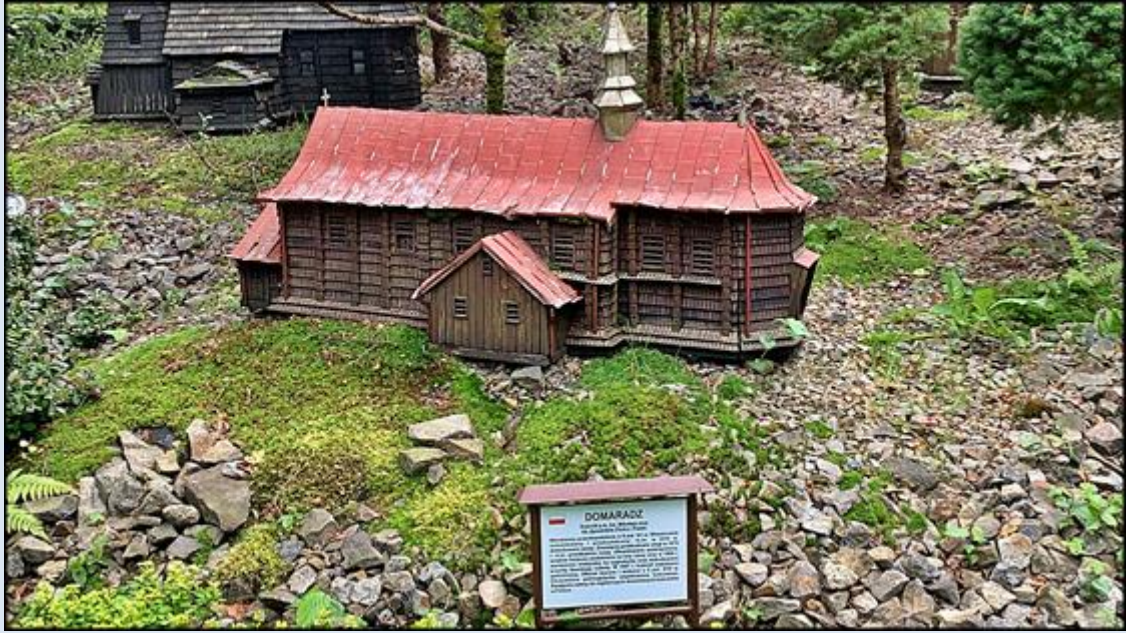

Myczkowce (Woj. Podkarpackie)

Park Miniatur Świątyń ([opis](#))

- Pogórzanie
- Zamieszkańcy
- Łemkowie
- Łemkowie SK
- Grupa Polsko Ruska
- Dolinianie
- Teren mieszany
- Bojkowie
- Bojkowie UA

MŁODOWICE
Kościół parafialny
w Młodowicach
wzniesiony w 1780 r.
w stylu barokowym
z charakterystycznym
złocimym dachem
i wieżyczką na
szczytach.

ŚW. ANNA
Kościół parafialny
w Św. Anny
wzniesiony w 1780 r.
w stylu barokowym
z charakterystycznym
złocimym dachem
i wieżyczką na
szczytach.

BACHÓRZEC
Kościół parafialny
w Bachorzec
wzniesiony w 1780 r.
w stylu barokowym
z charakterystycznym
złocimym dachem
i wieżyczką na
szczytach.