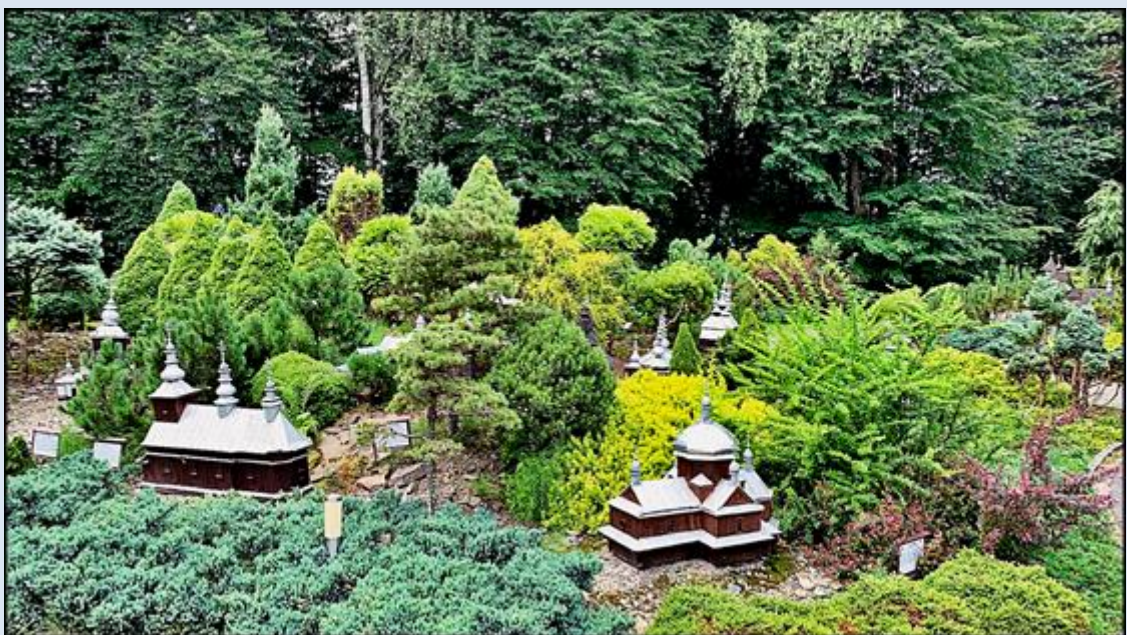

Myczkowce (Woj. Podkarpackie)

Park Miniatur Świątyń ([opis](#))

- Pogórzanie
- Zamieszkańcy
- Łemkowie
- Łemkowie SK
- Grupa Polsko Ruska
- Dolinianie
- Teren mieszany
- Bojkowie
- Bojkowie UA

MŁODOWICE
Kościół parafialny
w Młodowicach
wzniesiony w 1780 r.
w stylu barokowym
z charakterystycznym
złocimym dachem
i wieżyczką na
szczytach.

ŚW. ANNA
Kościół parafialny
w Św. Anny
wzniesiony w 1780 r.
w stylu barokowym
z charakterystycznym
złocimym dachem
i wieżyczką na
szczytach.

BACHÓRZEC
Kościół parafialny
w Bachorzec
wzniesiony w 1780 r.
w stylu barokowym
z charakterystycznym
złocimym dachem
i wieżyczką na
szczytach.

zdjęcia: KJ

[POWRÓT DO STRONY GŁÓWNEJ IKONOGRAFII](#)