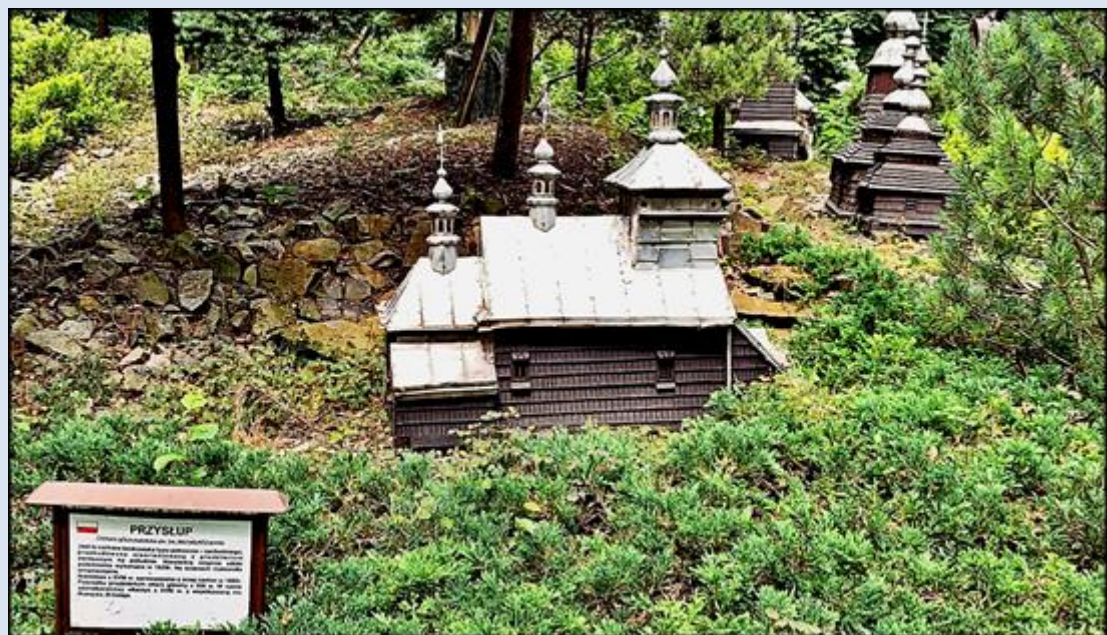

Myczkowce (Woj. Podkarpackie)

Park Miniatur Świątyń ([opis](#))

- Pogórzanie
- Zamieszkańcy
- Łemkowie
- Łemkowie SK
- Grupa Polsko Ruska
- Dolinianie
- Teren mieszany
- Bojkowie
- Bojkowie UA

MŁODOWICE
Kościół parafialny
w Młodowicach
wzniesiony w 1780 r.
w stylu barokowym
z charakterystycznym
złocimym dachem
i wieżyczką na
szczytach.

ŚW. ANNA
Kościół parafialny
w Św. Anny
wzniesiony w 1780 r.
w stylu barokowym
z charakterystycznym
złocimym dachem
i wieżyczką na
szczytach.

BACHÓRZEC
Kościół parafialny
w Bachorzec
wzniesiony w 1780 r.
w stylu barokowym
z charakterystycznym
złocimym dachem
i wieżyczką na
szczytach.