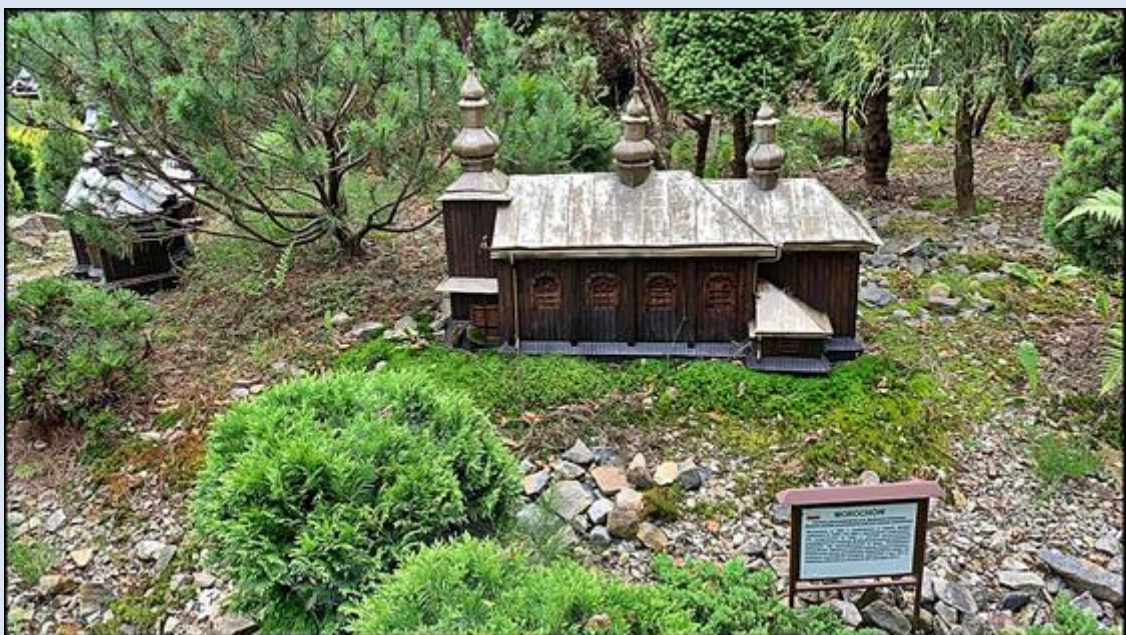

Myczkowce (Woj. Podkarpackie)

Park Miniatur Świątyń ([opis](#))

- Pogórzanie
- Zamieszkańcy
- Łemkowie
- Łemkowie SK
- Grupa Polsko Ruska
- Dolinianie
- Teren mieszany
- Bojkowie
- Bojkowie UA

MŁODOWICE
Kościół parafialny
w Młodowicach
wzniesiony w 1780 r.
w stylu barokowym
z charakterystycznym
złocimym dachem
i wieżyczką na
szczytach.

ŚW. ANNA
Kościół parafialny
w Św. Anny
wzniesiony w 1780 r.
w stylu barokowym
z charakterystycznym
złocimym dachem
i wieżyczką na
szczytach.

BACHÓRZEC
Kościół parafialny
w Bachorzec
wzniesiony w 1780 r.
w stylu barokowym
z charakterystycznym
złocimym dachem
i wieżyczką na
szczytach.