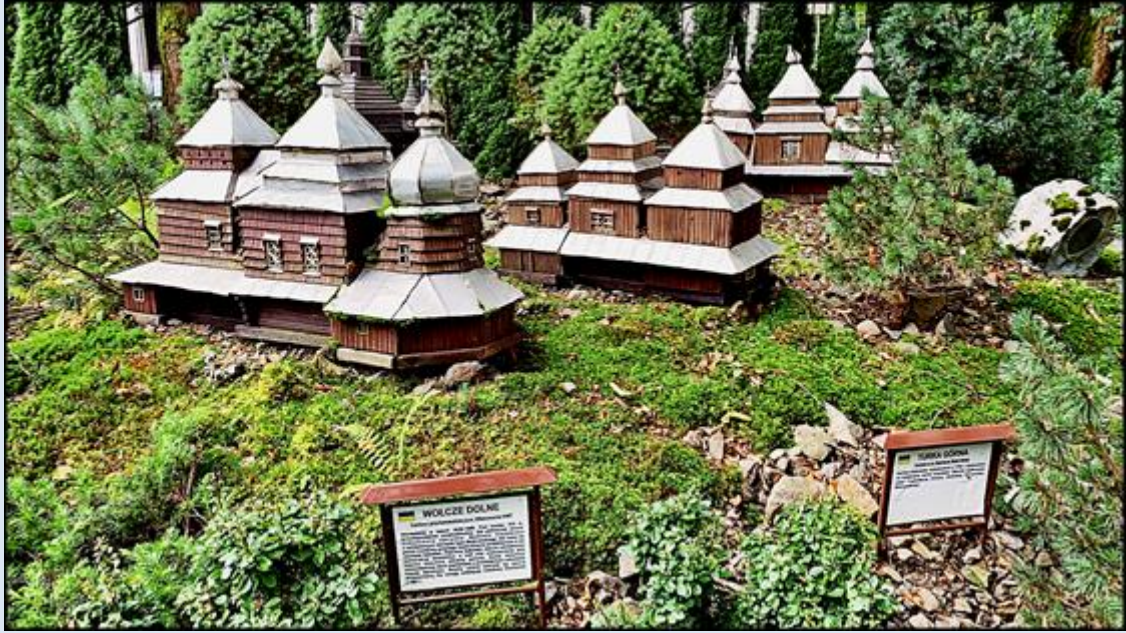

Myczkowce (Woj. Podkarpackie)

Park Miniatur Świątyń ([opis](#))

- Pogórzanie
- Zamieszkańcy
- Łemkowie
- Łemkowie SK
- Grupa Polsko Ruska
- Dolinianie
- Teren mieszany
- Bojkowie
- Bojkowie UA

MŁODOWICE
Kościół parafialny
w Młodowicach
wzniesiony w 1780 r.
w stylu barokowym
z charakterystycznym
złocimym dachem
i wieżyczką na
szczytach.

ŚW. ANNA
Kościół parafialny
w Św. Anny
wzniesiony w 1780 r.
w stylu barokowym
z charakterystycznym
złocimym dachem
i wieżyczką na
szczytach.

BACHÓRZEC
Kościół parafialny
w Bachorzec
wzniesiony w 1780 r.
w stylu barokowym
z charakterystycznym
złocimym dachem
i wieżyczką na
szczytach.