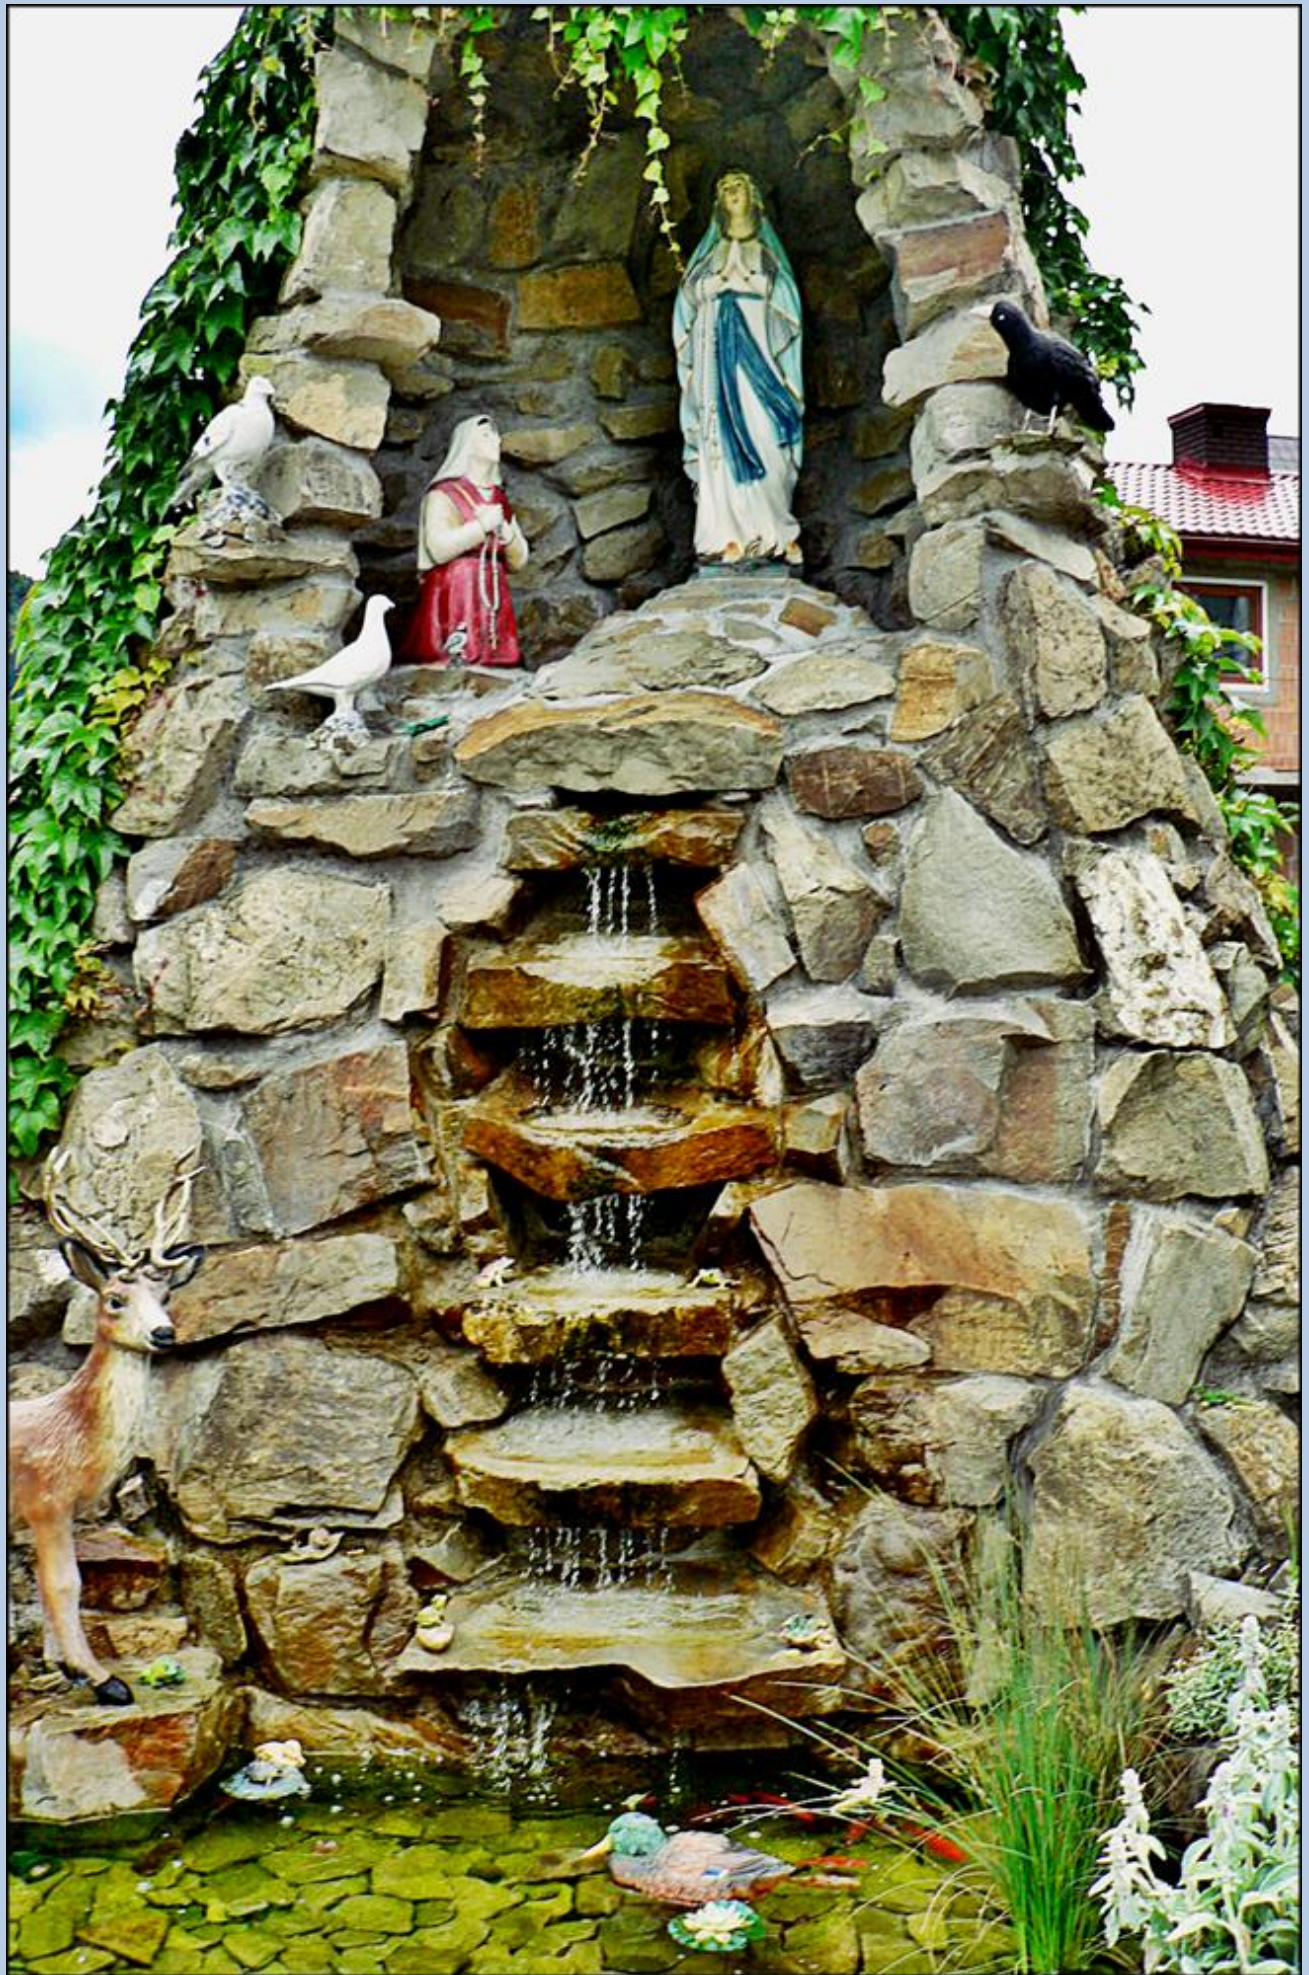

**Muszyna**  
(Woj. Małopolskie)

**Kościół pw.  
bł. Marii Teresy Ledóchowskiej**  
([opis](#))

*zdjęcia: Jan Nitecki*

zdjęcia w czerwonej obwódce zapożyczono z:  
[https://m.sadeczanin.info/sites/default/files/icons/news\\_14364281037176.jpg](https://m.sadeczanin.info/sites/default/files/icons/news_14364281037176.jpg)