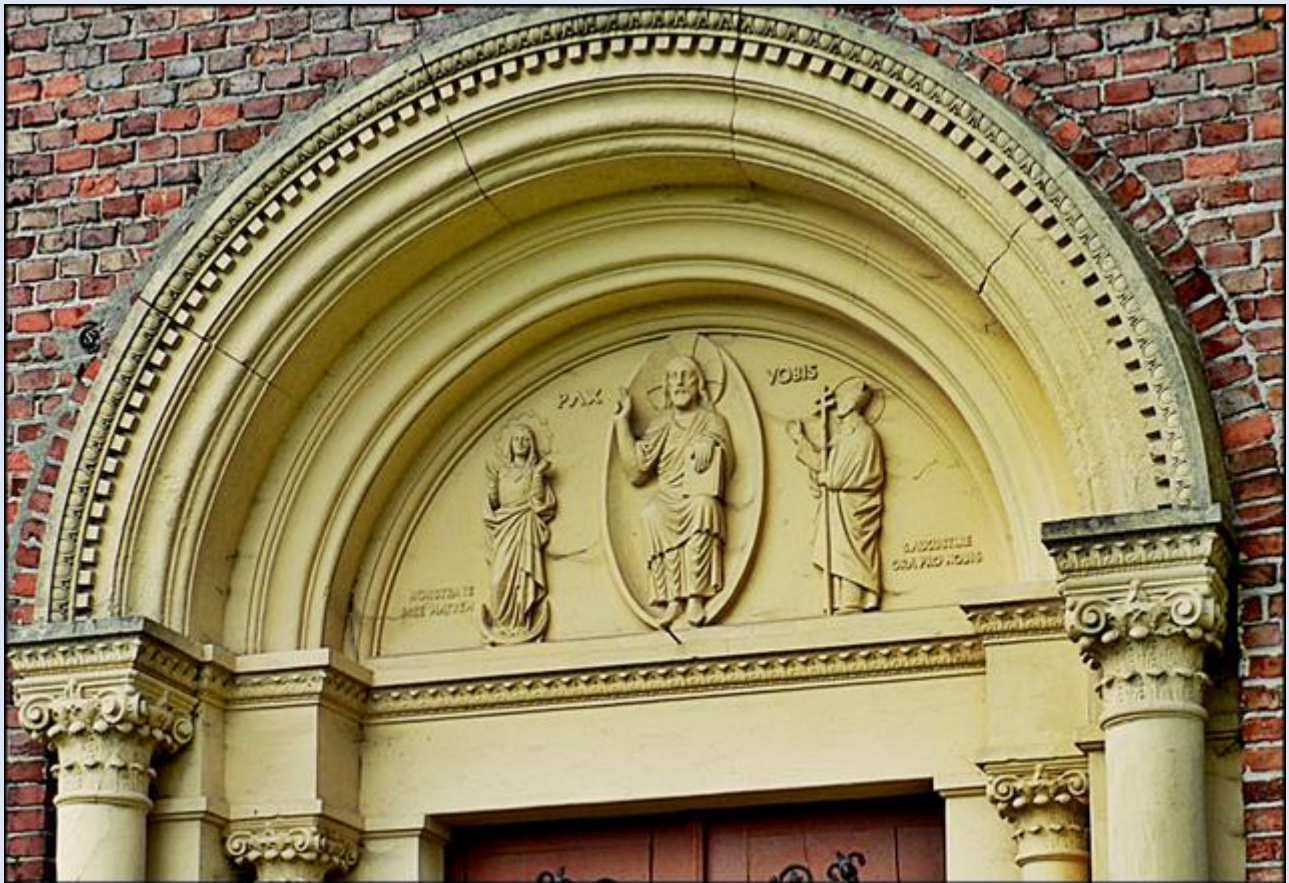

Moskodrzew
(Woj. Świętokrzyskie)

Kaplica cmentarna
z XIX w.
([opis](#))

zdjęcia: Jan Nitecki

zdjęcia w czerwonej obwódce zapożyczono z:
https://upload.wikimedia.org/wikipedia/commons/thumb/e/e7/SM_Moskorzew_kaplica_cmentarna_%282%29.jpg/800px-SM_Moskorzew_kaplica_cmentarna_%282%29.jpg