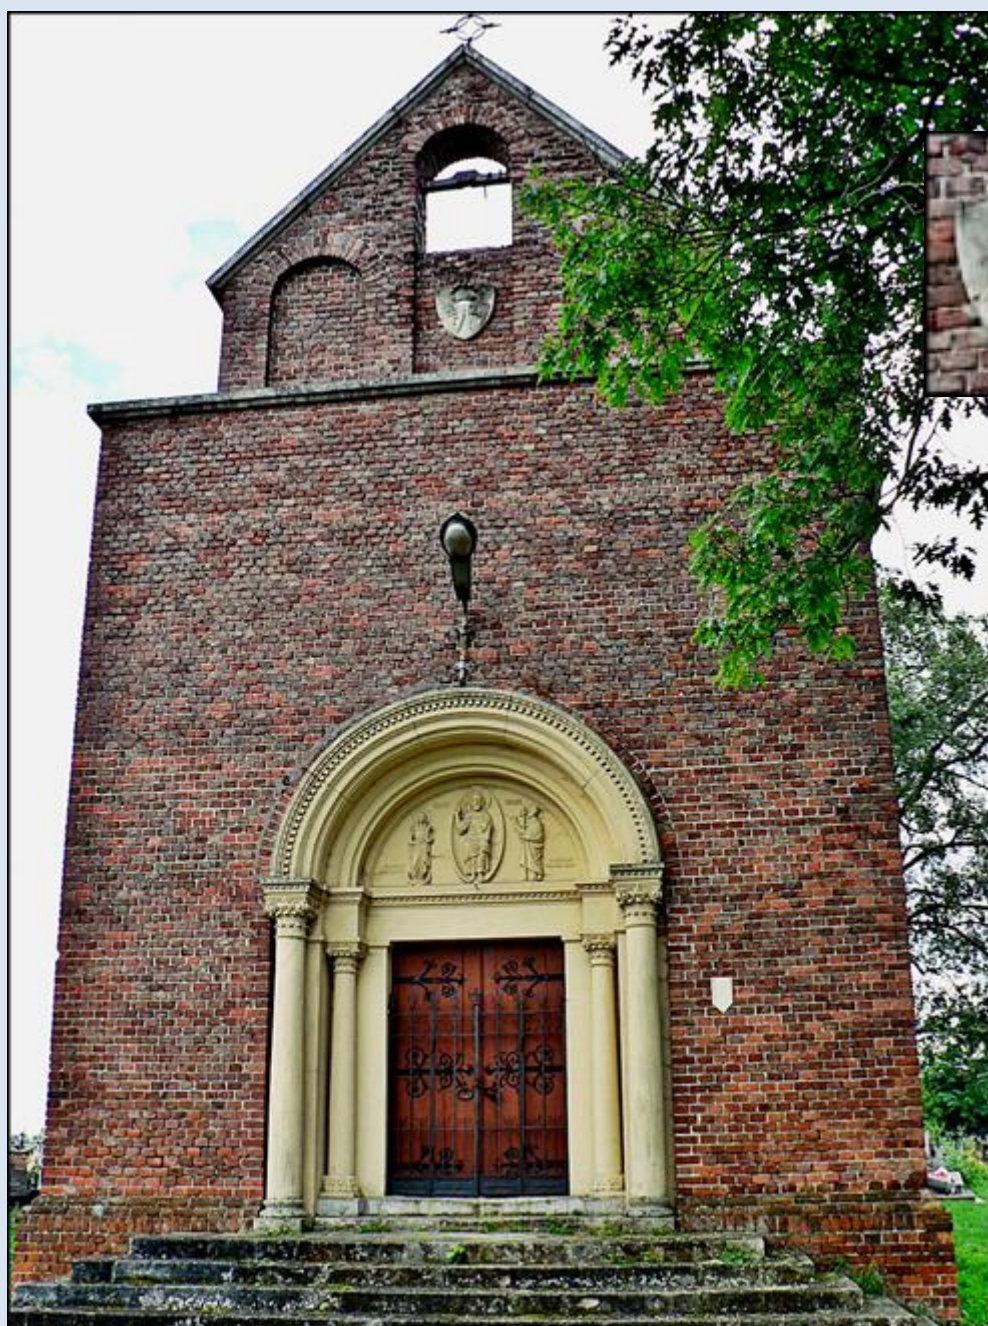

Moskodrzew
(Woj. Świętokrzyskie)

Kaplica cmentarna
z XIX w.
([opis](#))

zdjęcia: Jan Nitecki

zdjęcia w czerwonej obwódce zapożyczono z:
https://upload.wikimedia.org/wikipedia/commons/thumb/e/e7/SM_Moskorzew_kaplica_cmentarna_%282%29.jpg/800px-SM_Moskorzew_kaplica_cmentarna_%282%29.jpg