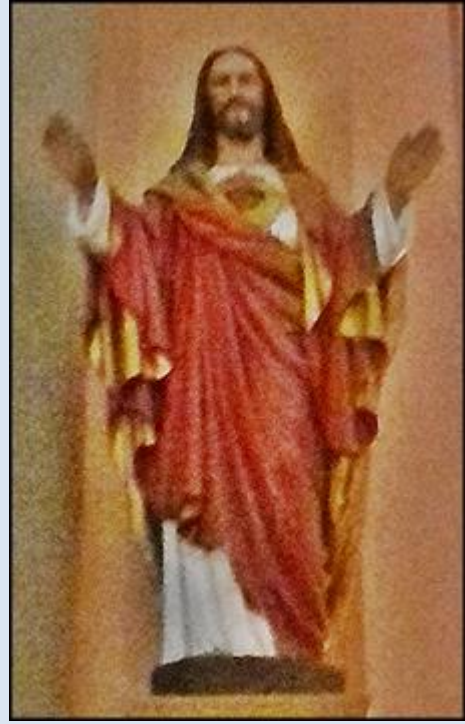

Mosina
(Woj. Wielkopolskie)

**Kościół pw.
św. Mikołaja**
([opis](#))

KSIEDZU KANONIKOWI
ROMANOWI HILDEBRANDOWI
PROBOSZCZOWI MOSINSKIEMU W LATACH 1945 - 1972
BUDOWNICZEMU TEGO KOŚCIOŁA
W 10 ROCZNICĘ ŚMIERCI
WDZIECZNI PARAFIANIE
20. 4. 1982

zdjęcia: Grażyna Sygowska

zdjęcia w czerwonym obramowaniu zapożyczono z:

<https://www.gazeta-mosina.pl/wp-content/uploads/2013/09/kosciol-katolicki-mosina.jpg>

http://parafiamosina.pl/strelowna/sw_mikolaj.jpg