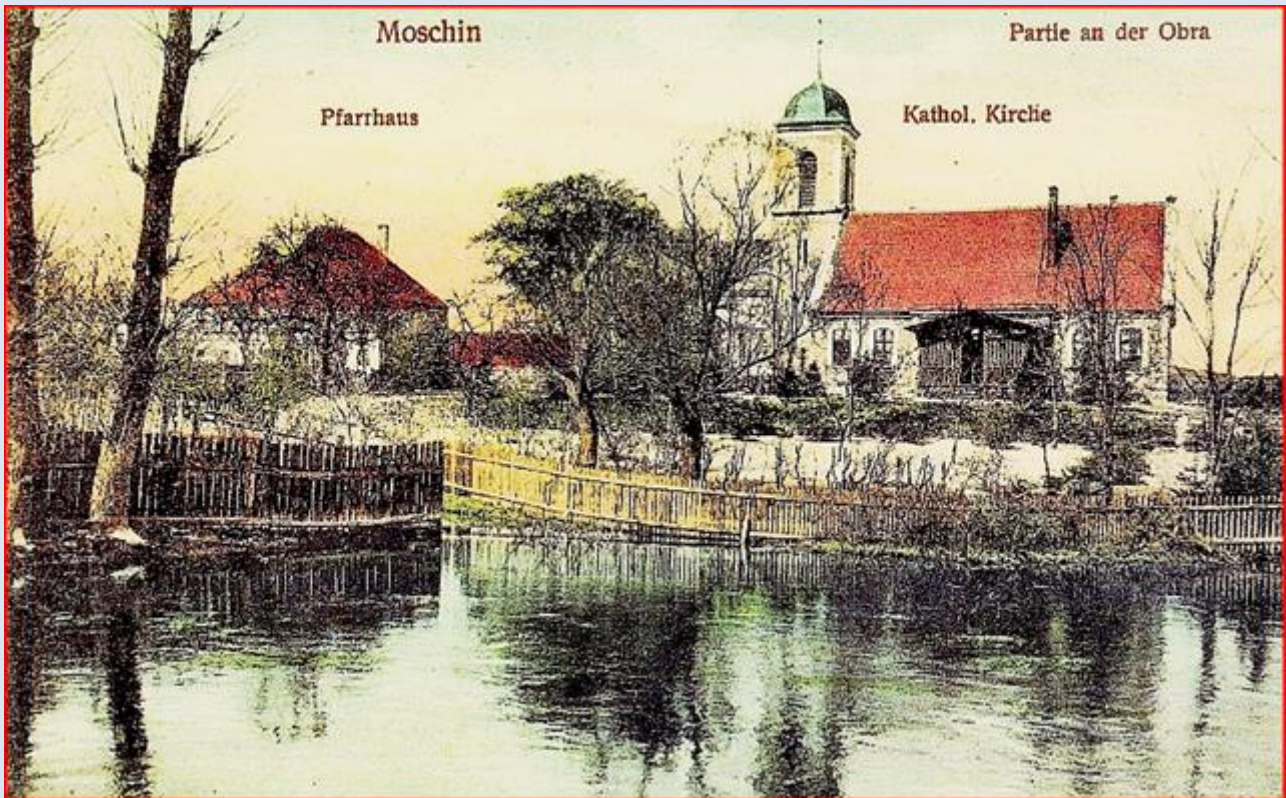

Mosina
(Woj. Wielkopolskie)

**Kościół pw.
św. Mikołaja**
([opis](#))

KSIEDZU KANONIKOWI
ROMANOWI HILDEBRANDOWI
PROBOSZCZOWI MOSINSKIEMU W LATACH 1945 - 1972
BUDOWNICZEMU TEGO KOŚCIOŁA
W 10 ROCZNICĘ ŚMIERCI
WDZIECZNI PARAFIANIE
20. 4. 1982

zdjęcia: Grażyna Sygowska

zdjęcia w czerwonym obramowaniu zapożyczono z:

<https://www.gazeta-mosina.pl/wp-content/uploads/2013/09/kosciol-katolicki-mosina.jpg>

http://parafiamosina.pl/strelowna/sw_mikolaj.jpg