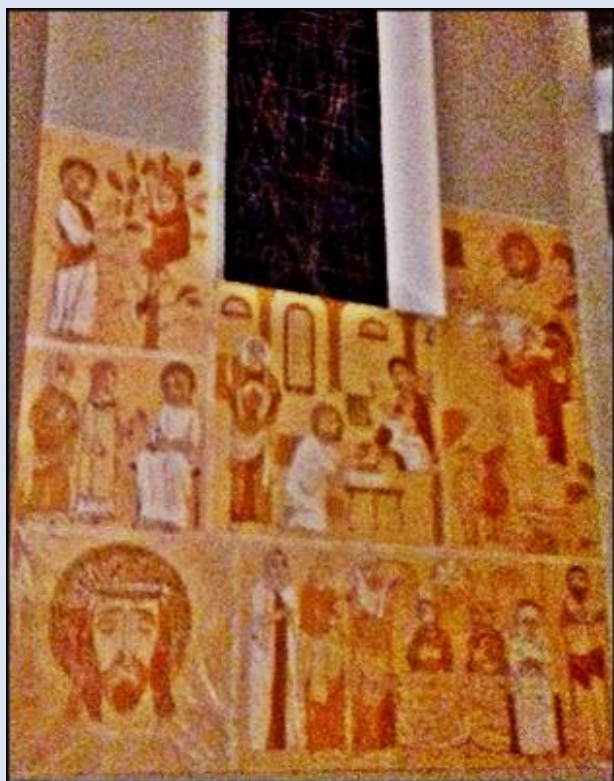

Mosina
(Woj. Wielkopolskie)

**Kościół pw.
św. Mikołaja**
([opis](#))

KSIEDZU KANONIKOWI
ROMANOWI HILDEBRANDOWI
PROBOSZCZOWI MOSINSKIEMU W LATACH 1945 - 1972
BUDOWNICZEMU TEGO KOŚCIOŁA
W 10 ROCZNICĘ ŚMIERCI
WDZIECZNI PARAFIANIE
20. 4. 1982

zdjęcia: Grażyna Sygowska

zdjęcia w czerwonym obramowaniu zapożyczono z:

<https://www.gazeta-mosina.pl/wp-content/uploads/2013/09/kosciol-katolicki-mosina.jpg>

http://parafiamosina.pl/strelowna/sw_mikolaj.jpg