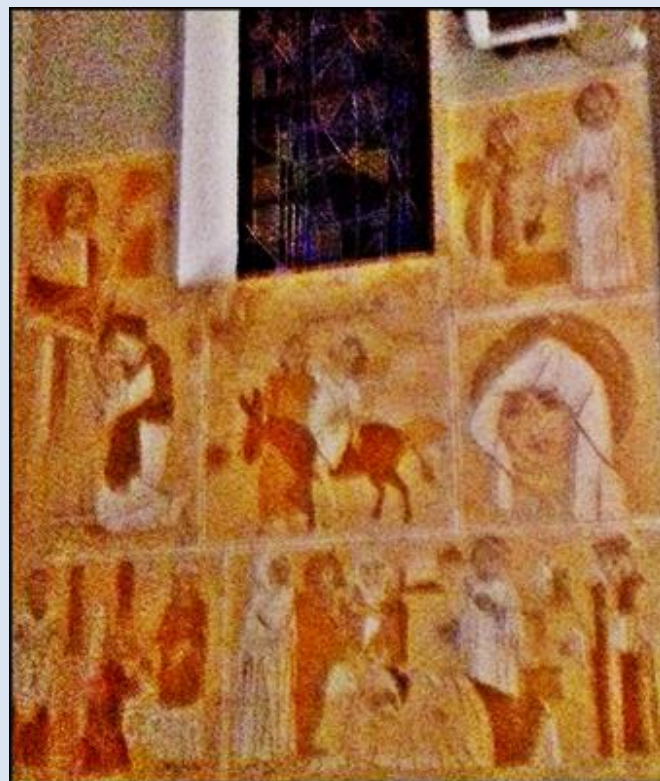

Mosina
(Woj. Wielkopolskie)

**Kościół pw.
św. Mikołaja**
([opis](#))

KSIEDZU KANONIKOWI
ROMANOWI HILDEBRANDOWI
PROBOSZCZOWI MOSINSKIEMU W LATACH 1945 - 1972
BUDOWNICZEMU TEGO KOŚCIOŁA
W 10 ROCZNICĘ ŚMIERCI
WDZIECZNI PARAFIANIE
20. 4. 1982

zdjęcia: Grażyna Sygowska

zdjęcia w czerwonym obramowaniu zapożyczono z:

<https://www.gazeta-mosina.pl/wp-content/uploads/2013/09/kosciol-katolicki-mosina.jpg>

http://parafiamosina.pl/strelowna/sw_mikolaj.jpg