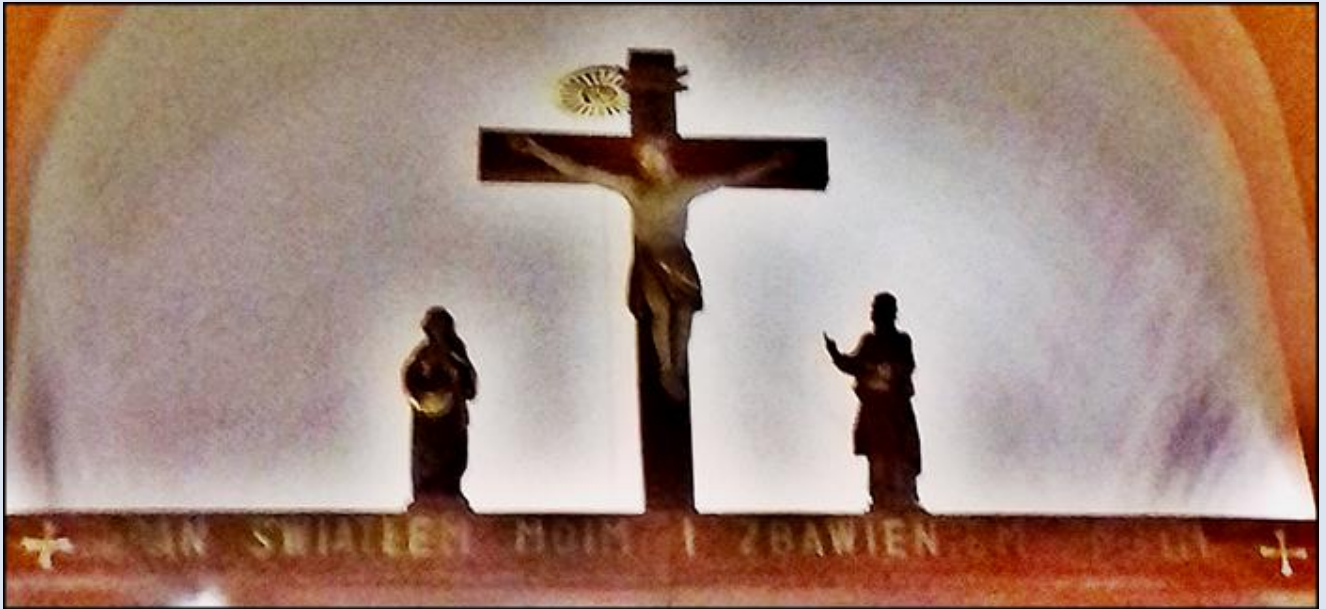

Mosina
(Woj. Wielkopolskie)

**Kościół pw.
św. Mikołaja**
([opis](#))

KSIEDZU KANONIKOWI
ROMANOWI HILDEBRANDOWI
PROBOSZCZOWI MOSINSKIEMU W LATACH 1945 - 1972
BUDOWNICZEMU TEGO KOŚCIOŁA
W 10 ROCZNICĘ ŚMIERCI
WDZIECZNI PARAFIANIE
20. 4. 1982

zdjęcia: Grażyna Sygowska

zdjęcia w czerwonym obramowaniu zapożyczono z:

<https://www.gazeta-mosina.pl/wp-content/uploads/2013/09/kosciol-katolicki-mosina.jpg>

http://parafiamosina.pl/strelowna/sw_mikolaj.jpg