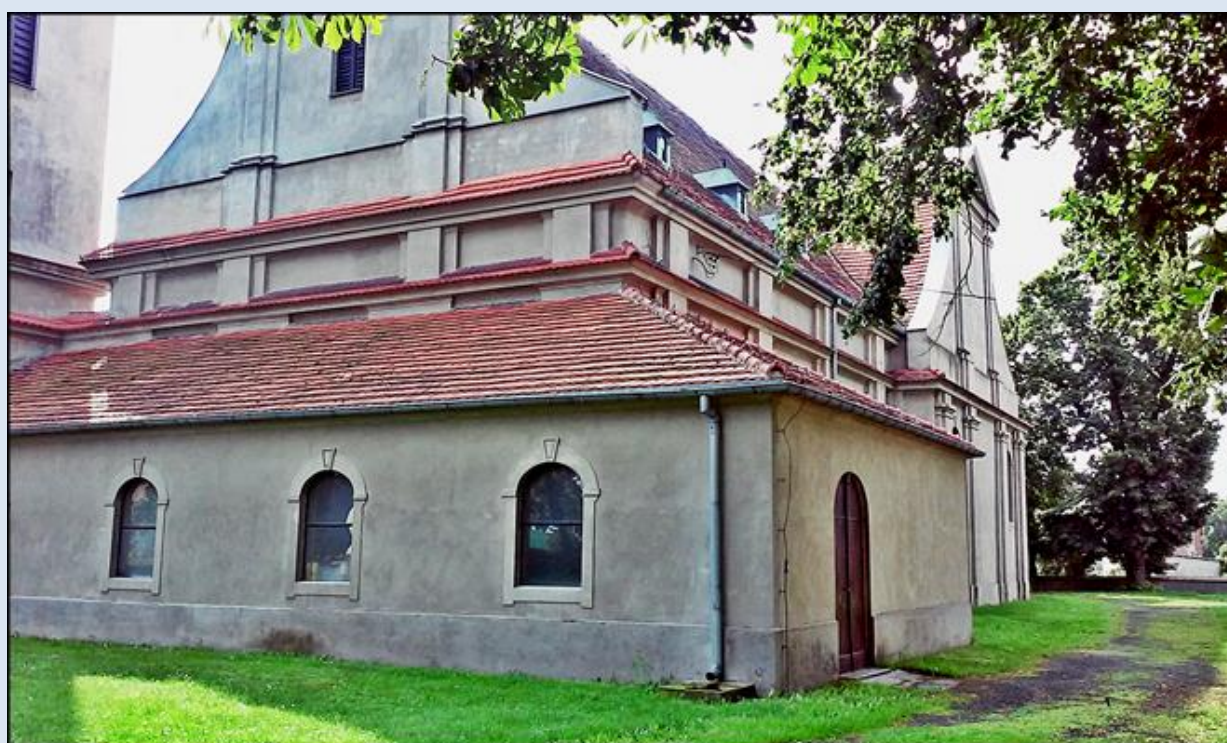

Modrze
(Woj. Wielkopolskie)

Kościół pw. św. Idziego
([opis](#))

zdjęcia: Grażyna Sygowska

zdjęcia w czerwonej obwódce zapożyczono z:

https://get.google.com/albumarchive/110816995814898053280/album/AF1QipNDSU7bYVQRisp0ZC_tMO-UFEHQ91fGFW5aRvVS/AF1QipOeApu-gEG0tyuyO2qw9DxOtmtdkeSkBJx7KIS8t
<https://docplayer.pl/12202347-Bezplatne-czasopismo-mieszkanow-ziemi-steszewskiej-nr-3-2012-issn-1233-6033.html>