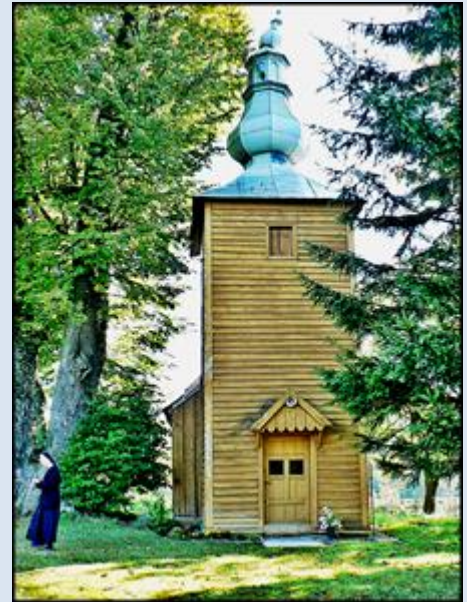

Mochnaczka Niżna
(Woj. Małopolskie)

**Kaplica pw.
Narodzenia Bogarodzicy**
([opis](#))

zdjęcia: *Jan Nitecki*

zdjęcia w czerwonej obwódce zapożyczono z:
https://upload.wikimedia.org/wikipedia/commons/9/90/Mochnaczka_Ni%C5%BCna%2C_kaplica_Narodzenia_Bogarodzicy_%28HB3%29.jpg