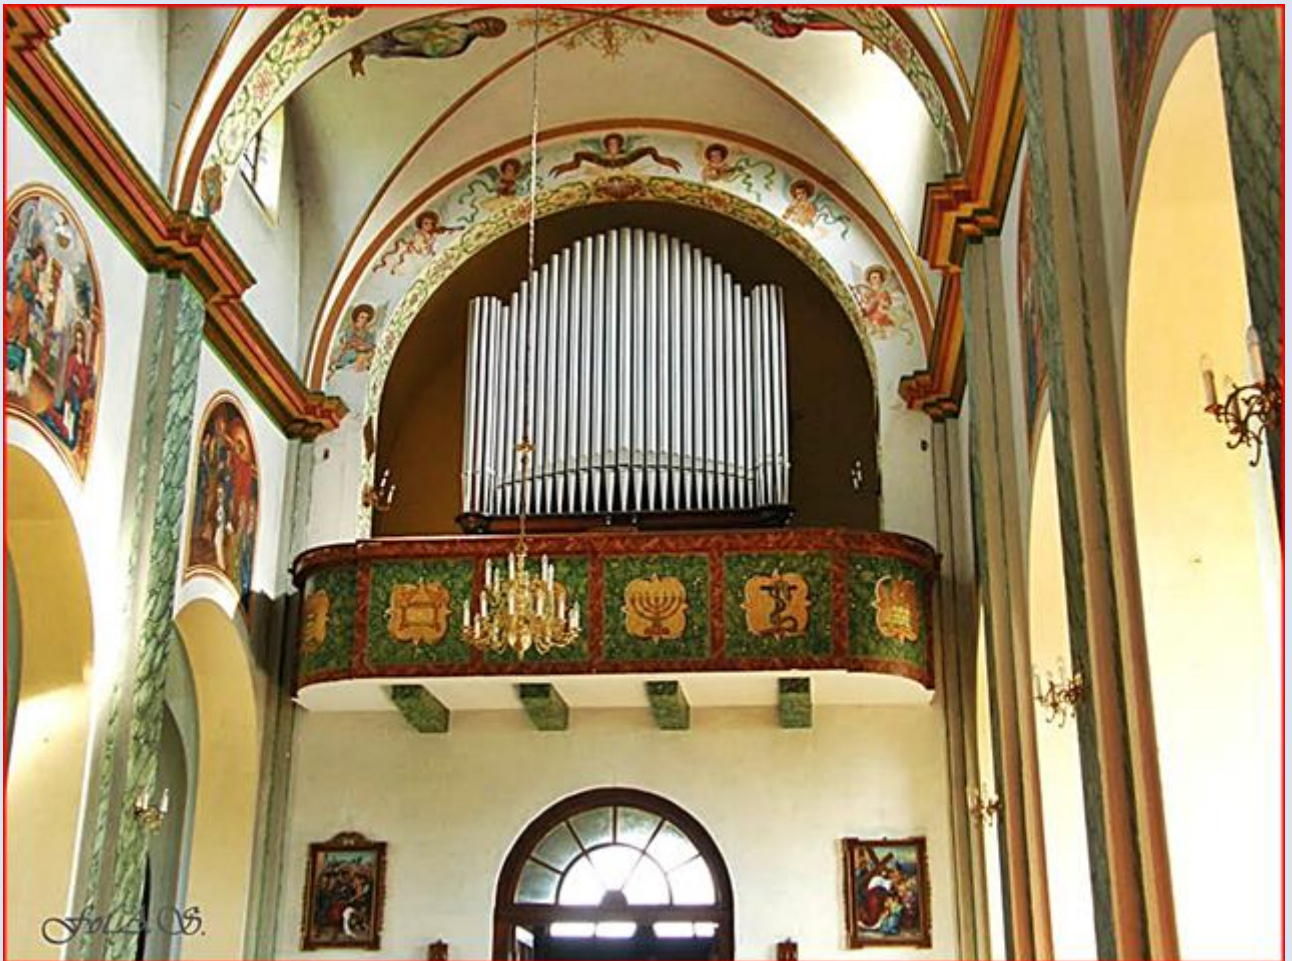

Mnin
(Woj. Świętokrzyskie)

**Kościół pw.
Wniebowzięcia NMP i św. Tekli**
([opis kościoła](#))

Fot. A. O. S.

zdjęcia: *Jan Nitecki*

zdjęcia w czerwonej obwódce zapożyczono z:
<http://www.dialektologia.uw.edu.pl/cmsimg/sc/KielF270.jpg>
<https://mapio.net/images-p/95668842.jpg>
<https://mapio.net/images-p/95668771.jpg>
<https://mapio.net/images-p/95668796.jpg>