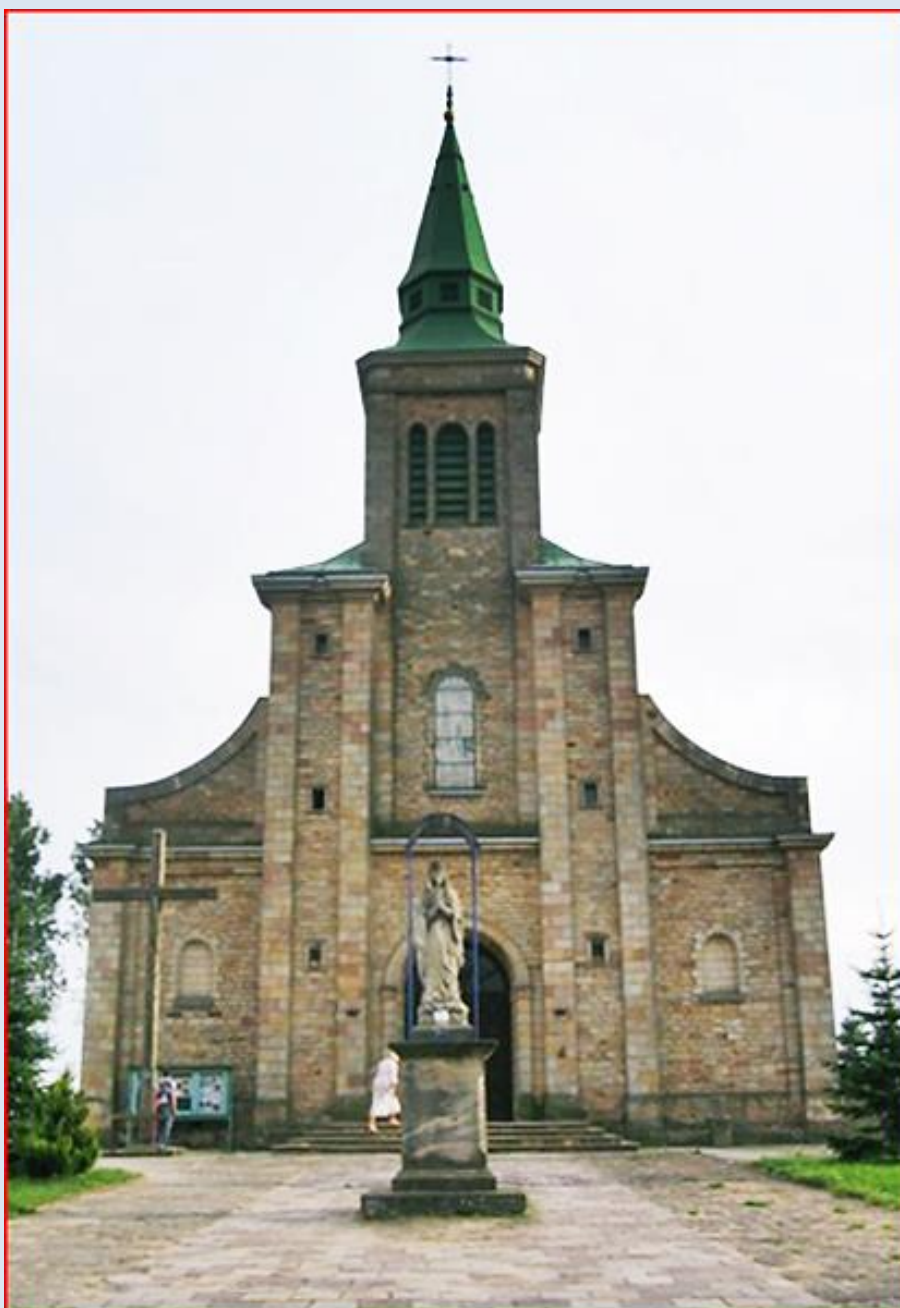

Mnin
(Woj. Świętokrzyskie)

**Kościół pw.
Wniebowzięcia NMP i św. Tekli**
([opis kościoła](#))

Fot. A. O. S.

zdjęcia: *Jan Nitecki*

zdjęcia w czerwonej obwódce zapożyczono z:
<http://www.dialektologia.uw.edu.pl/cmsimg/sc/KielF270.jpg>
<https://mapio.net/images-p/95668842.jpg>
<https://mapio.net/images-p/95668771.jpg>
<https://mapio.net/images-p/95668796.jpg>