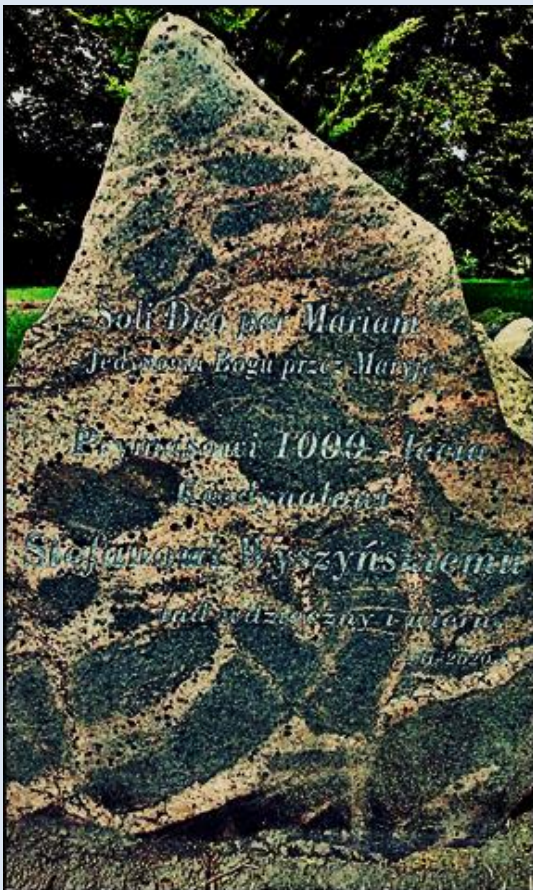

**Mingajny**  
(Woj. Warmińsko-Mazurskie)

**Kościół pw. św. Wawrzyńca**  
([opis](#))

widok z roku 1939

zdjęcia wnętrza:

<https://warminsko-mazurskie.fotopolska.eu/1299015,foto.html>

<http://adelamak.blogspot.com/2014/11/mingajny.html>

Fot. MAK

*zdjęcia: Grażyna Sygowska*

zdjęcia w czerwonym obramowaniu zapożyczono z:

[https://polska-org.pl/foto/8880/Kosciol\\_sw\\_Wawrzynca\\_Mingajny\\_8880702.jpg](https://polska-org.pl/foto/8880/Kosciol_sw_Wawrzynca_Mingajny_8880702.jpg)