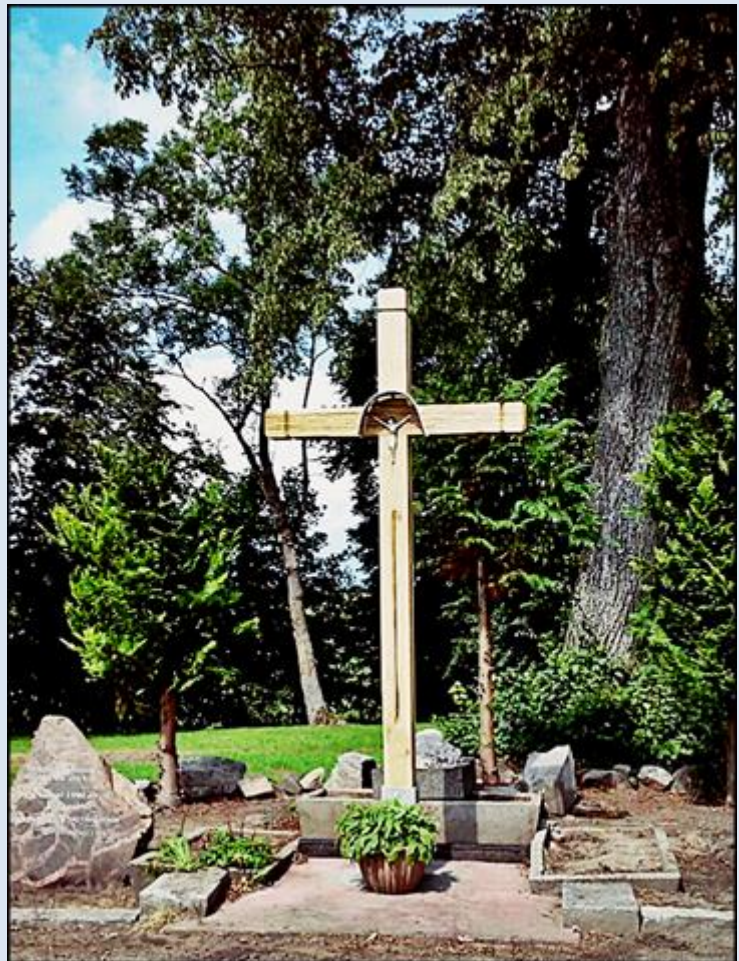

**Mingajny**  
(Woj. Warmińsko-Mazurskie)

**Kościół pw. św. Wawrzyńca**  
([opis](#))

widok z roku 1939

zdjęcia wnętrza:

<https://warminsko-mazurskie.fotopolska.eu/1299015,foto.html>

<http://adelamak.blogspot.com/2014/11/mingajny.html>

Fot. MAK

*zdjęcia: Grażyna Sygowska*

zdjęcia w czerwonym obramowaniu zapożyczono z:

[https://polska-org.pl/foto/8880/Kosciol\\_sw\\_Wawrzynca\\_Mingajny\\_8880702.jpg](https://polska-org.pl/foto/8880/Kosciol_sw_Wawrzynca_Mingajny_8880702.jpg)

<https://polska-org.pl/photo/file.action?thumbFit300x180=&id=8880698>

[http://4.bp.blogspot.com/-8v2o42V7phI/VlwWvedCw-I/AAAAAAAAAJ44/rI5\\_eIHEZL0/s1600/ASC\\_1906.JPG](http://4.bp.blogspot.com/-8v2o42V7phI/VlwWvedCw-I/AAAAAAAAAJ44/rI5_eIHEZL0/s1600/ASC_1906.JPG)