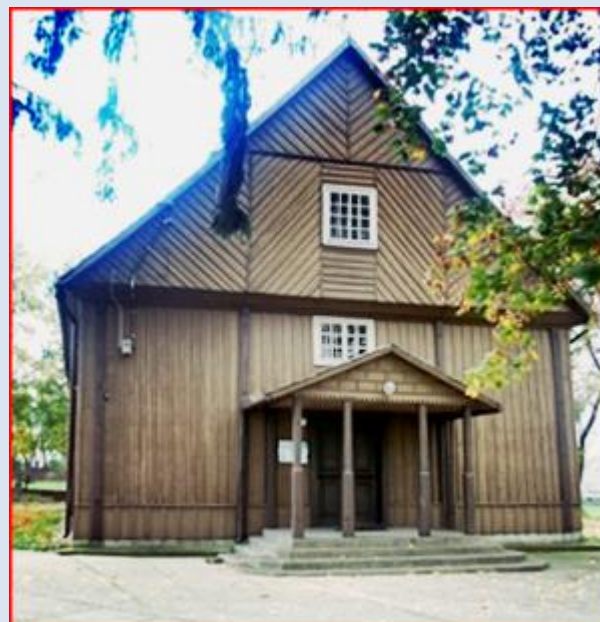

**Milkowice-Maćki**  
(Woj. Podlaskie)

**Kościół pw. św. Rocha**

*zdjęcia: TS*

zdjęcia w czerwonym obramowaniu zapożyczono z:  
[https://www.wrotapodlasia.pl/pl/sport/zabytki/warto\\_zwiedzic/ek\\_milkowice.html](https://www.wrotapodlasia.pl/pl/sport/zabytki/warto_zwiedzic/ek_milkowice.html)