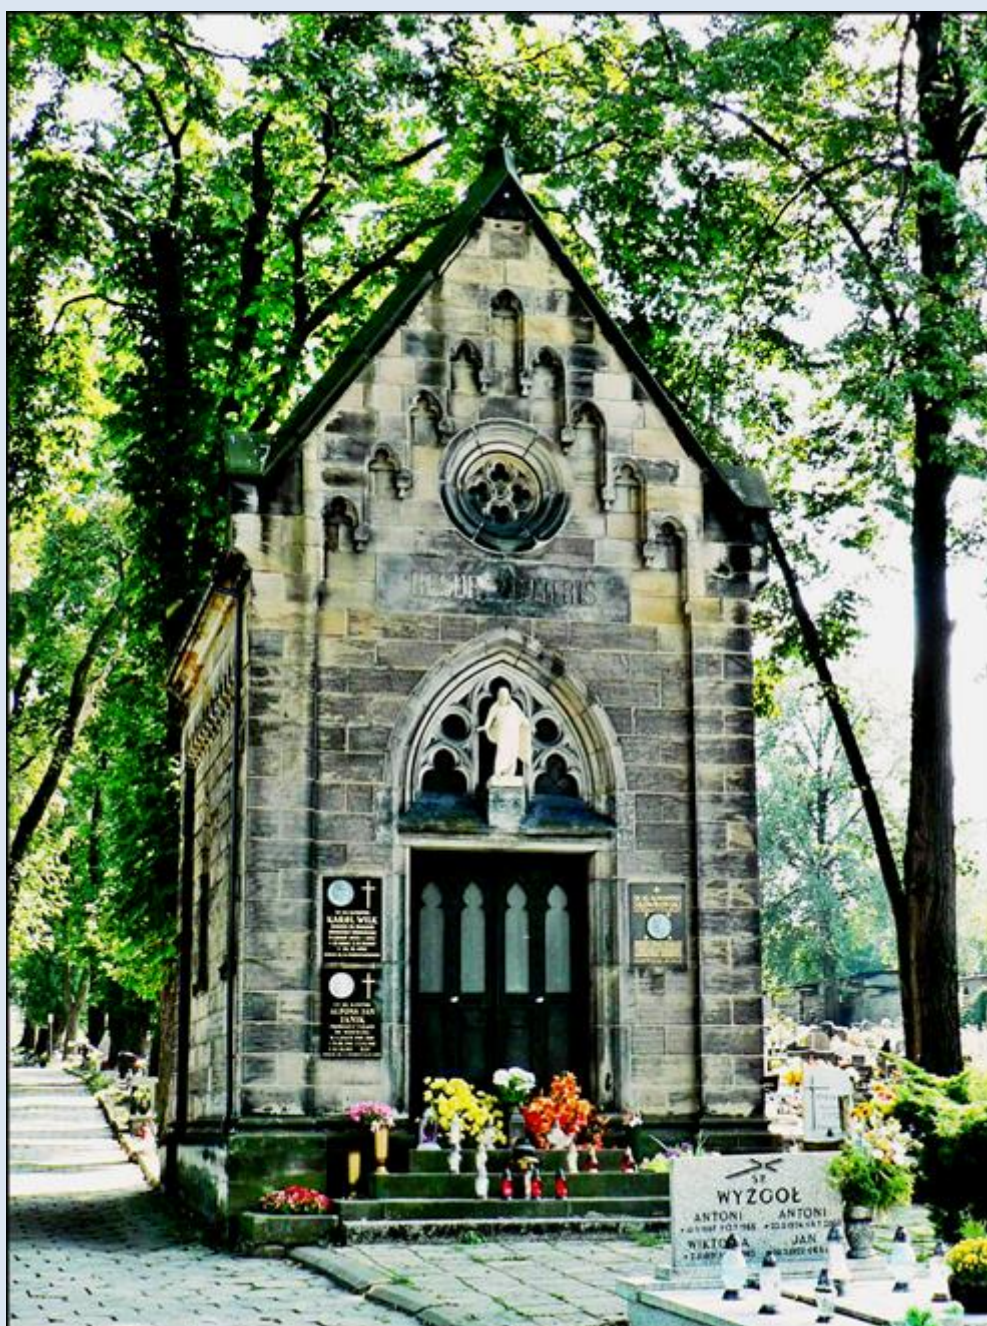

Mikołów
(Woj. Śląskie)

**Kaplica cmentarna
przy Bazylice
pw. św. Wojciecha**
([opis](#))

zdjęcia: Jan Nitecki

[POWRÓT DO STRONY GŁÓWNEJ IKONOGRAFII](#)