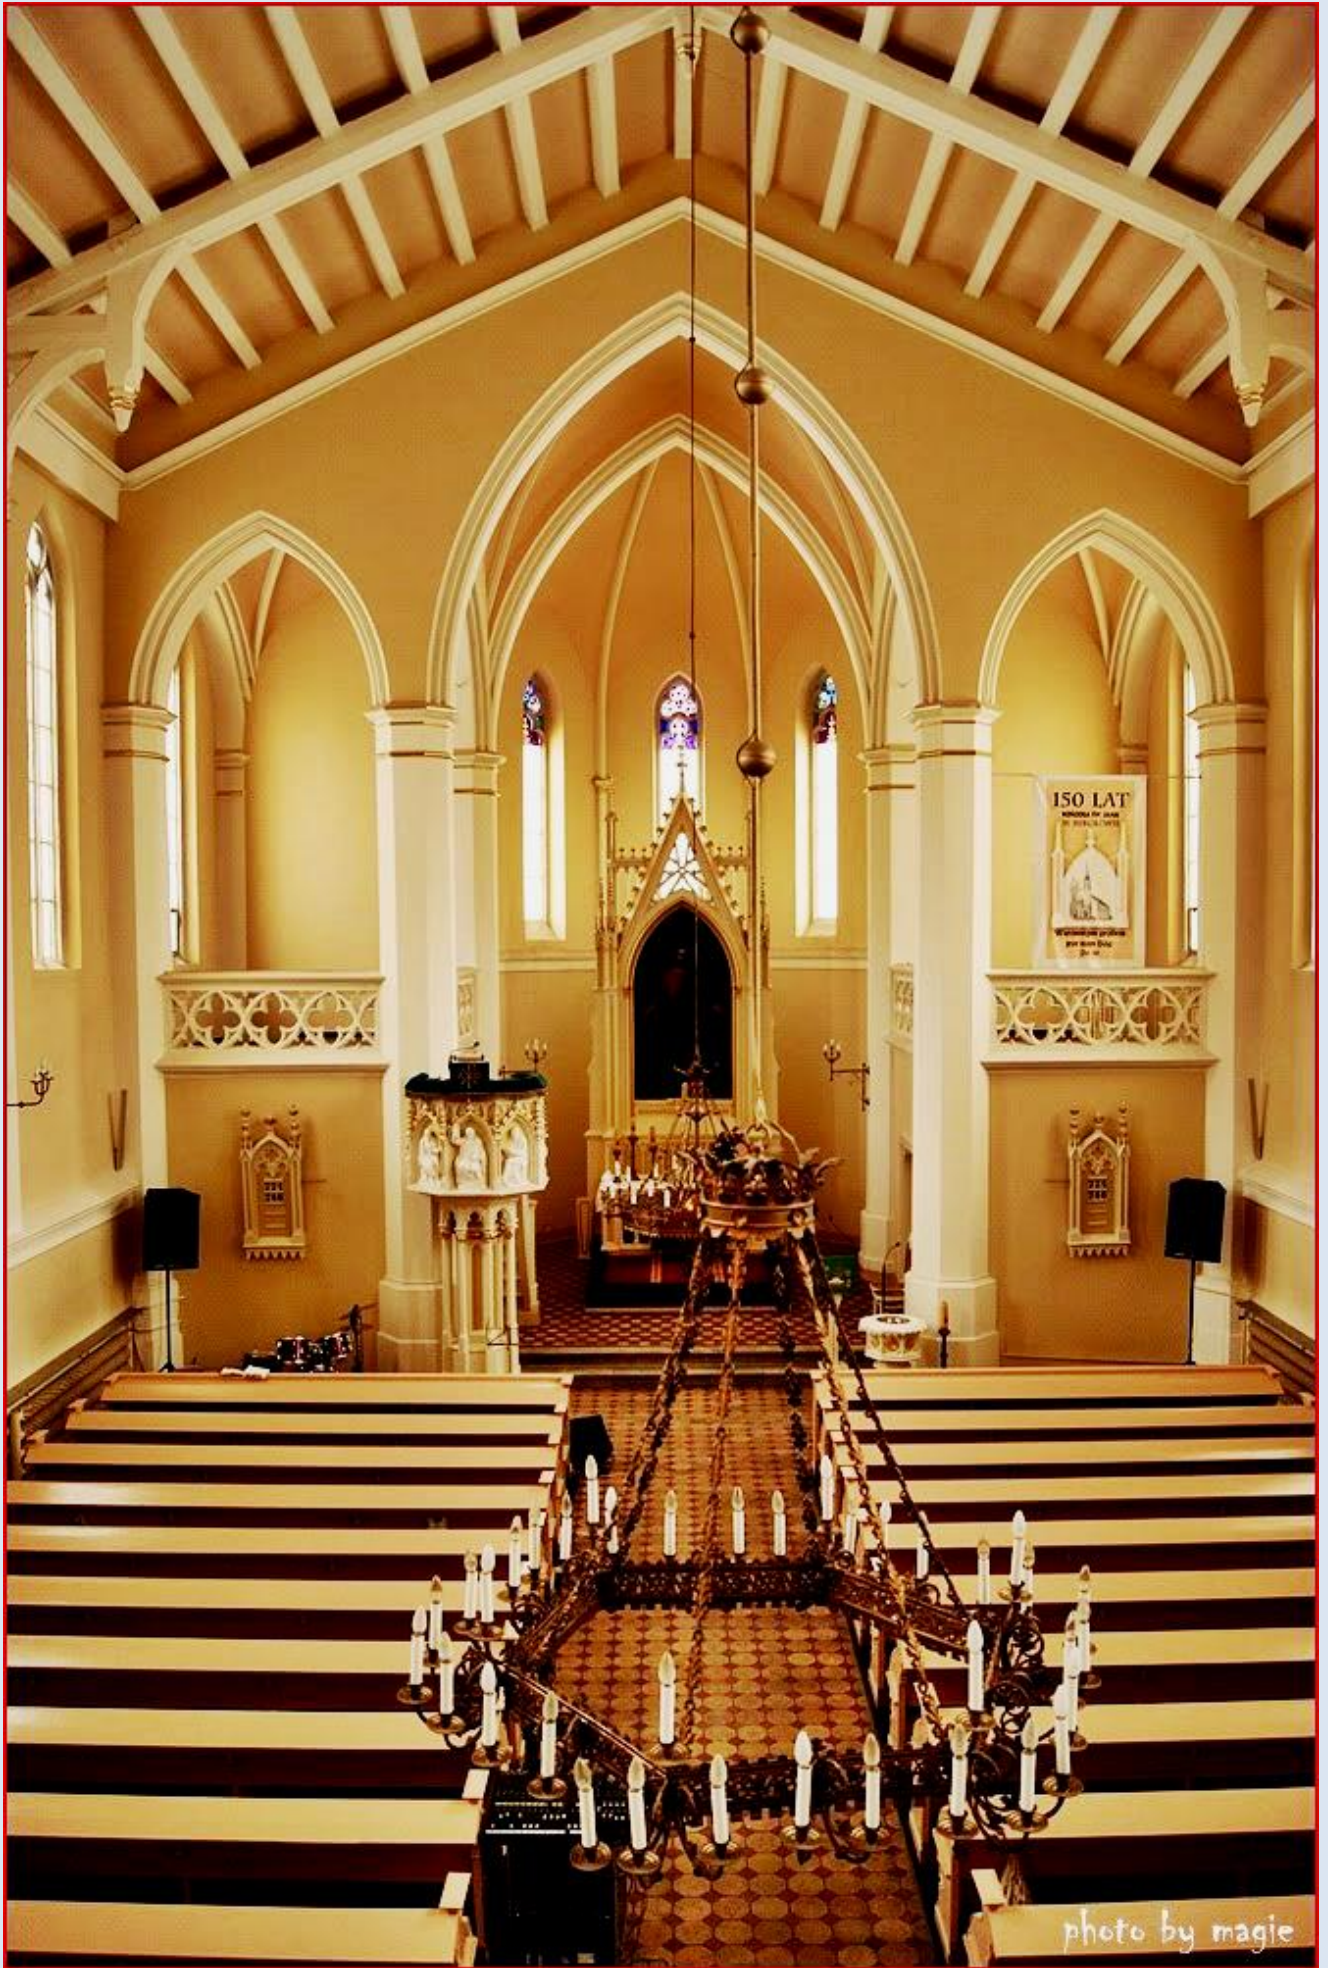

Mikołów
(Woj. Śląskie)

**Kościół pw.
św. Jana**
([opis kościoła](#))

photo by magie

zdjęcia: *Jan Nitecki*

zdjęcia w czerwonej obwódce zapożyczono z:

<https://mapio.net/pic/p-67681143/>

<http://images.polskaniezwykla.pl/user/item/134851.jpg>