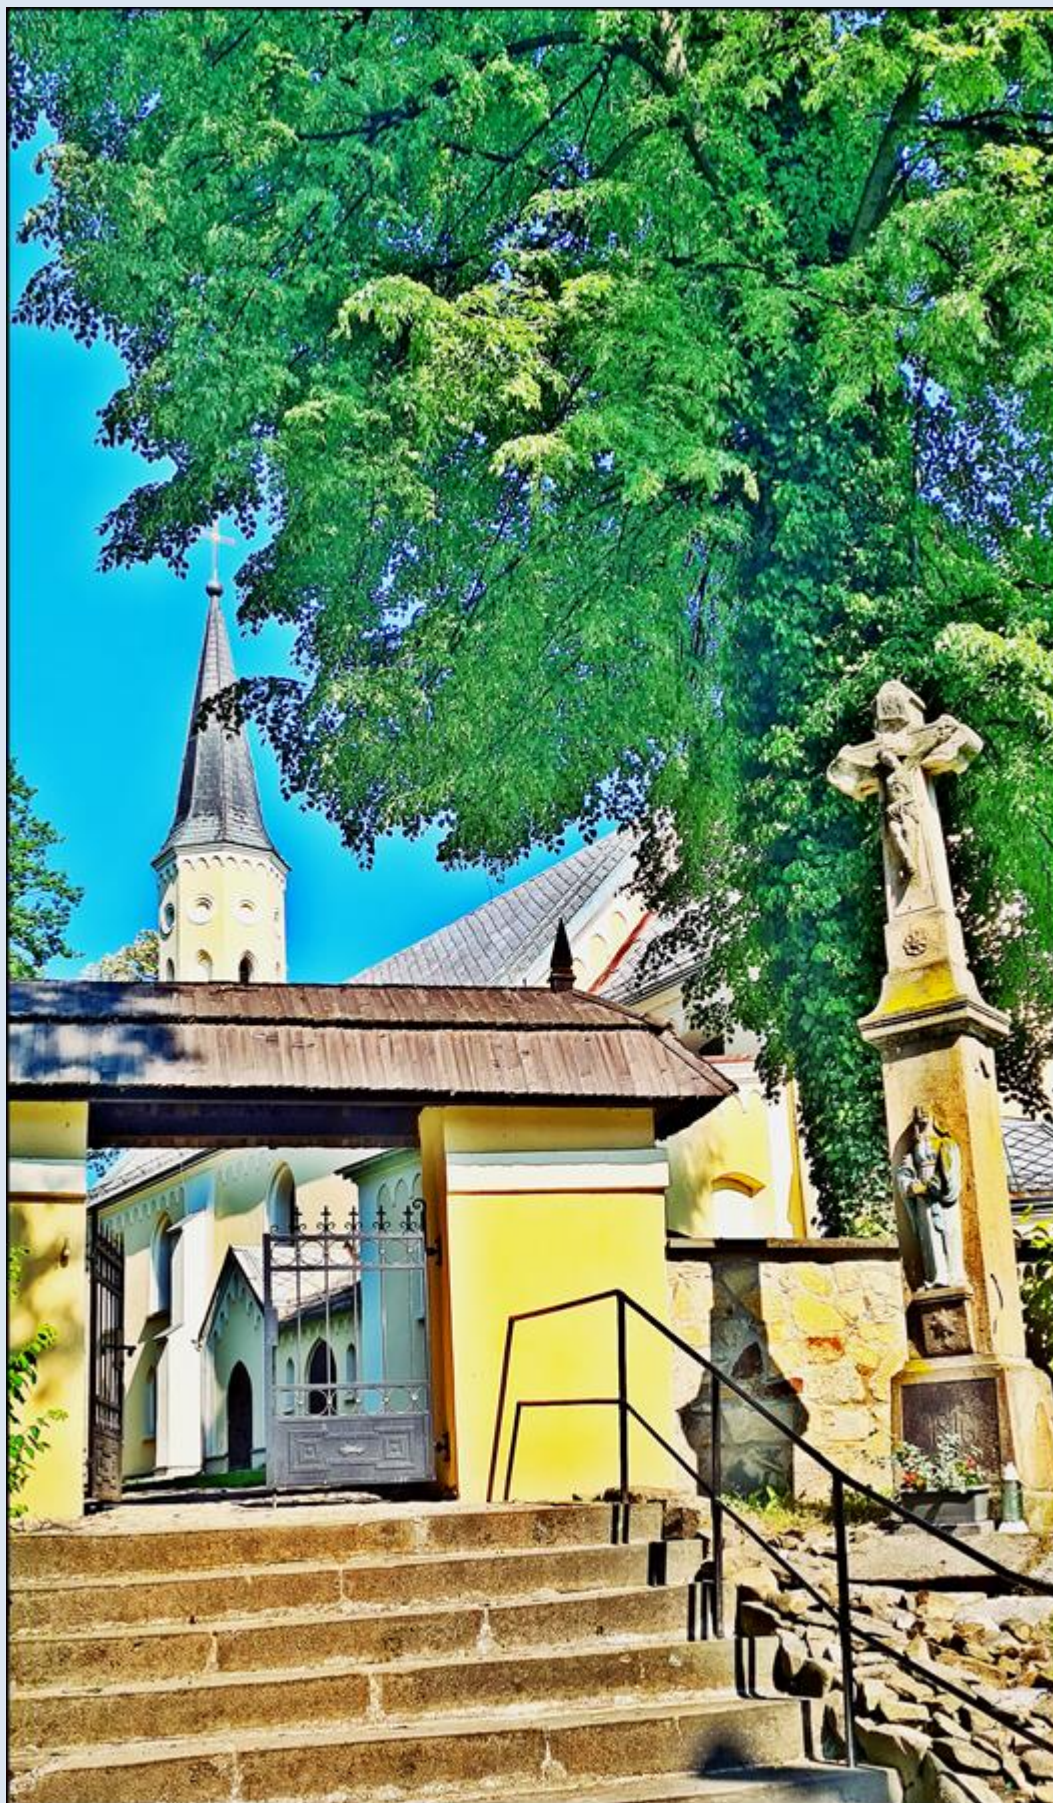

Mikołów-Mokre
(Woj. Śląskie)

Kościół pw. św. Wawrzyńca

zdjęcia: pw

[POWRÓT DO STRONY GŁÓWNEJ IKONOGRAFII](#)