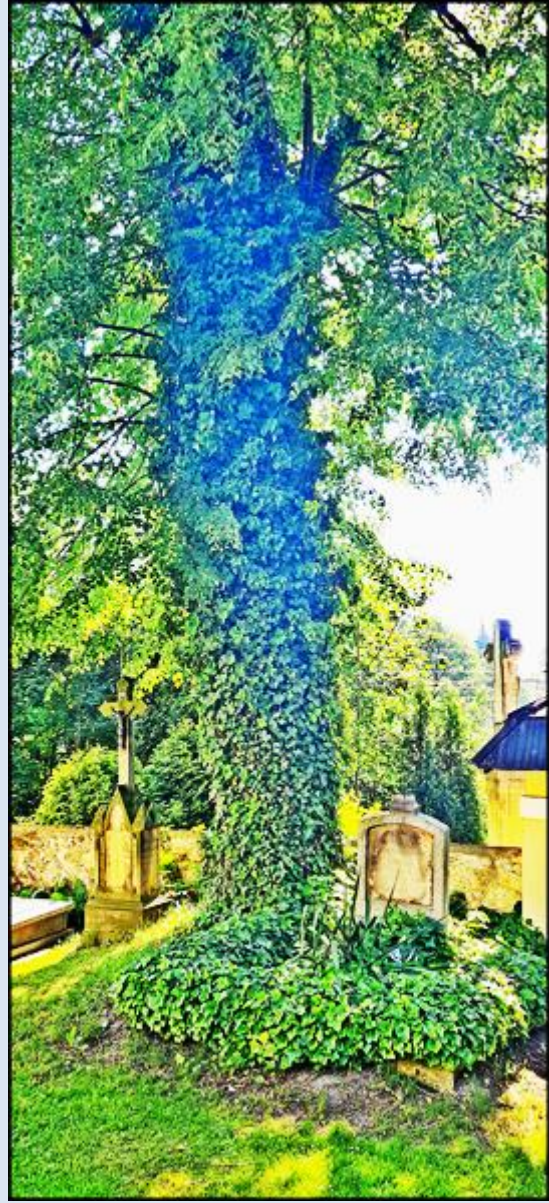

Mikołów-Mokre
(Woj. Śląskie)

Kościół pw. św. Wawrzyńca

zdjęcia: pw

[POWRÓT DO STRONY GŁÓWNEJ IKONOGRAFII](#)