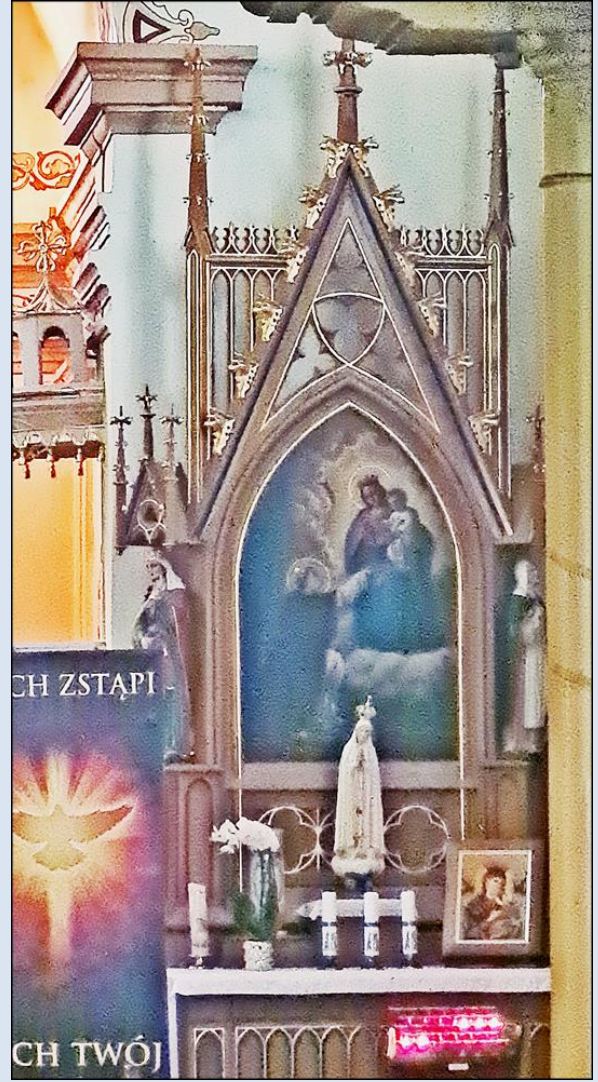

Mikołów-Mokre
(Woj. Śląskie)

Kościół pw. św. Wawrzyńca

zdjęcia: pw

[POWRÓT DO STRONY GŁÓWNEJ IKONOGRAFII](#)