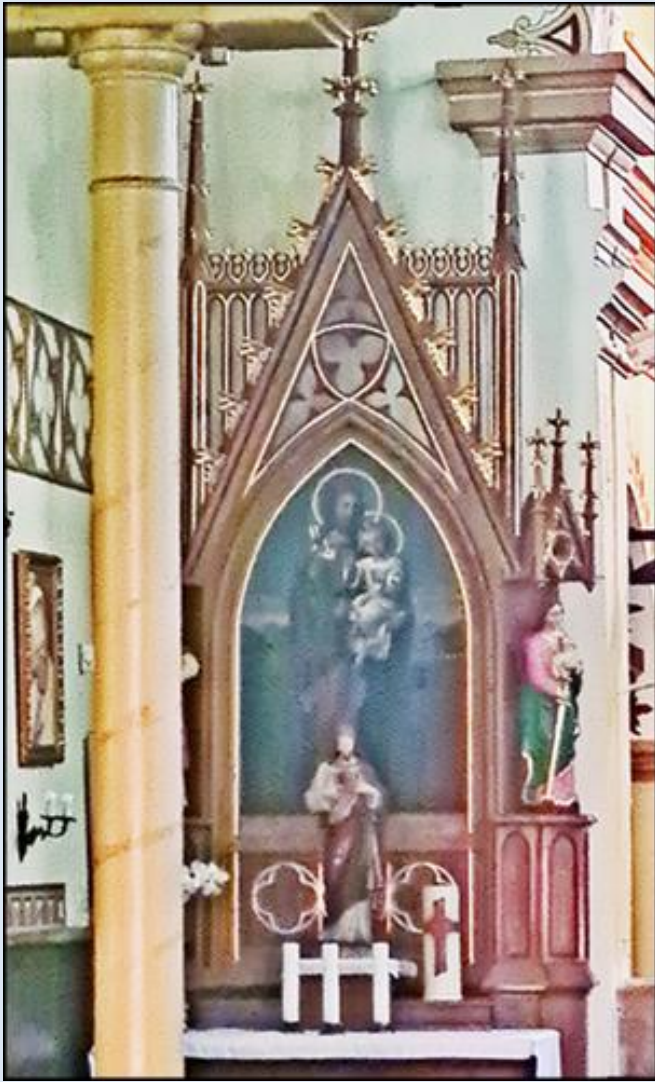

Mikołów-Mokre
(Woj. Śląskie)

Kościół pw. św. Wawrzyńca

zdjęcia: pw

[POWRÓT DO STRONY GŁÓWNEJ IKONOGRAFII](#)