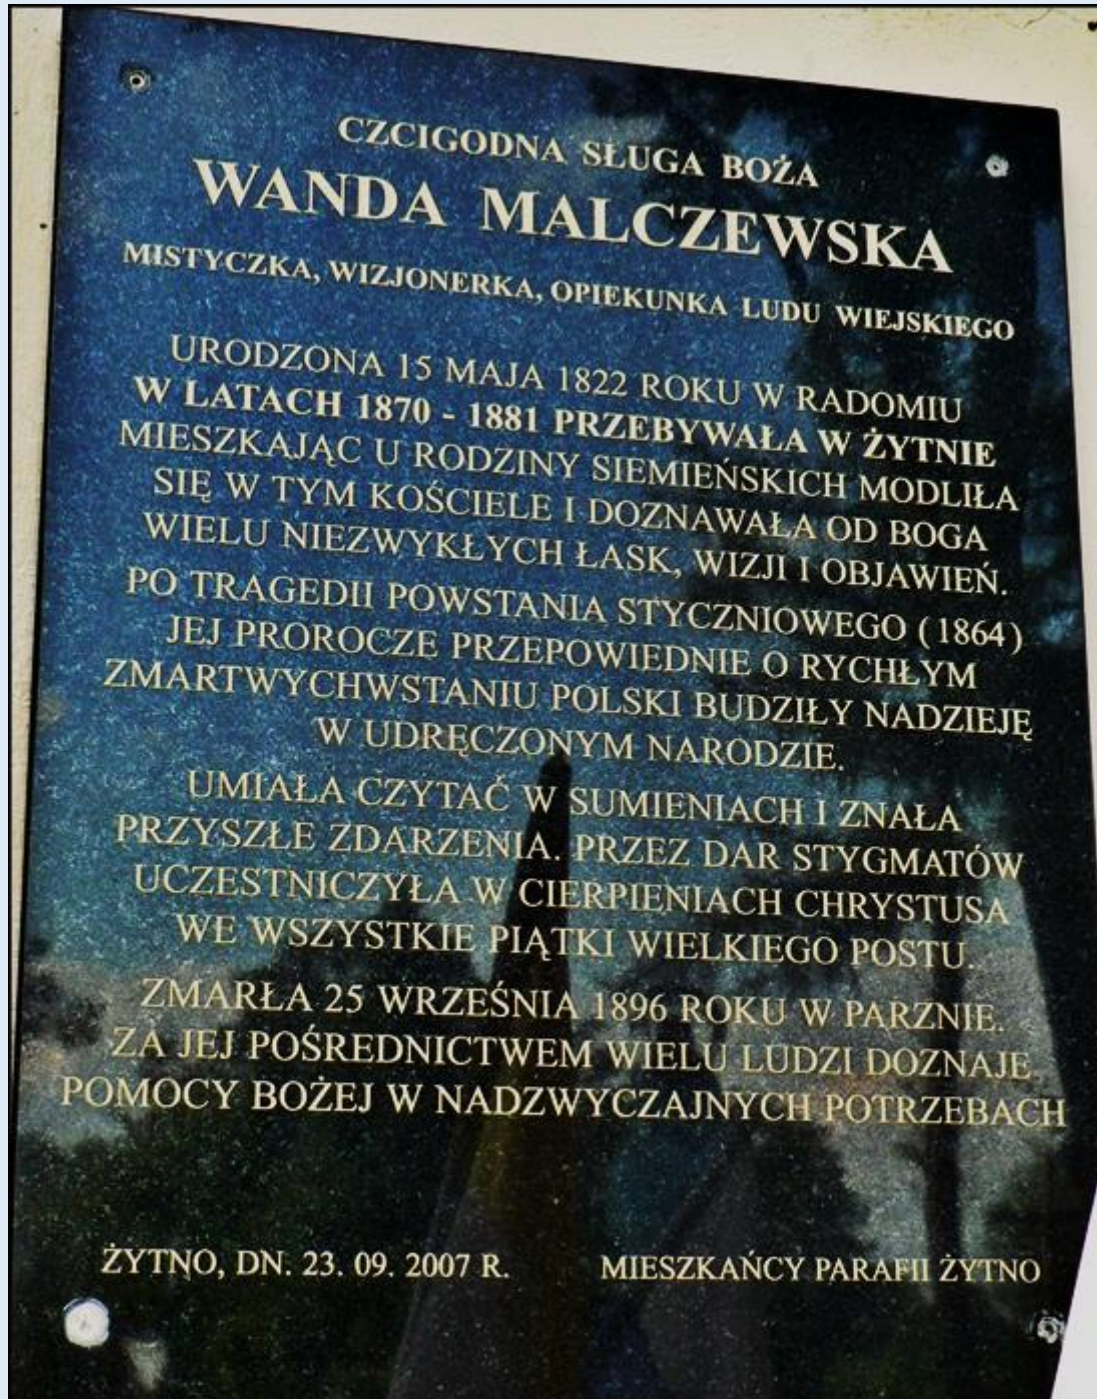

MIEJSCA PAMIĘCI

Żytno – w k. [Ko. Niep. Poczęcia NMP](#)
Tablica sł. B. Wandy Malczewskiej

zdjęcia: *Jan Nitecki*

[POWRÓT DO STRONY GŁÓWNEJ IKONOGRAFII](#)