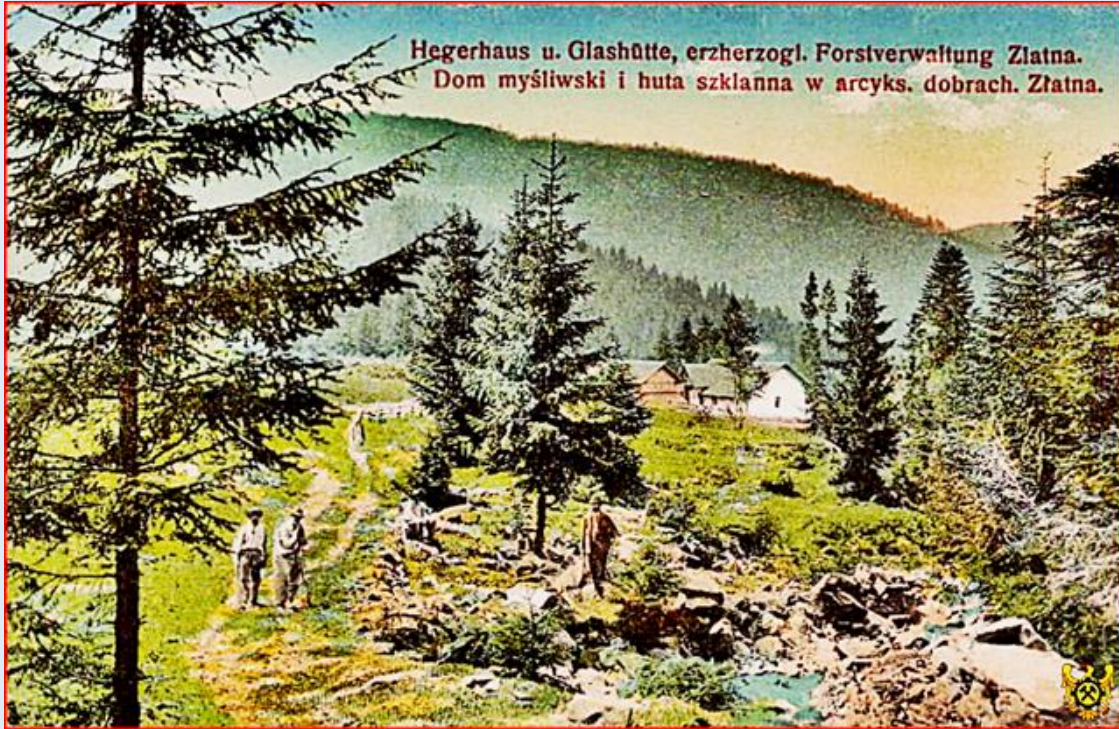

MIEJSCA PAMIĘCI Złatna

Stara Leśniczówka = Dom Myśliwski

zdjęcia: tsw

zdjęcia w czerwonym obramowaniu zapożyczono z:
<https://fotopolska.eu/3/3611/847/Zlatna.jpg?m=1244496749>

[POWRÓT DO STRONY GŁÓWNEJ IKONOGRAFII](#)