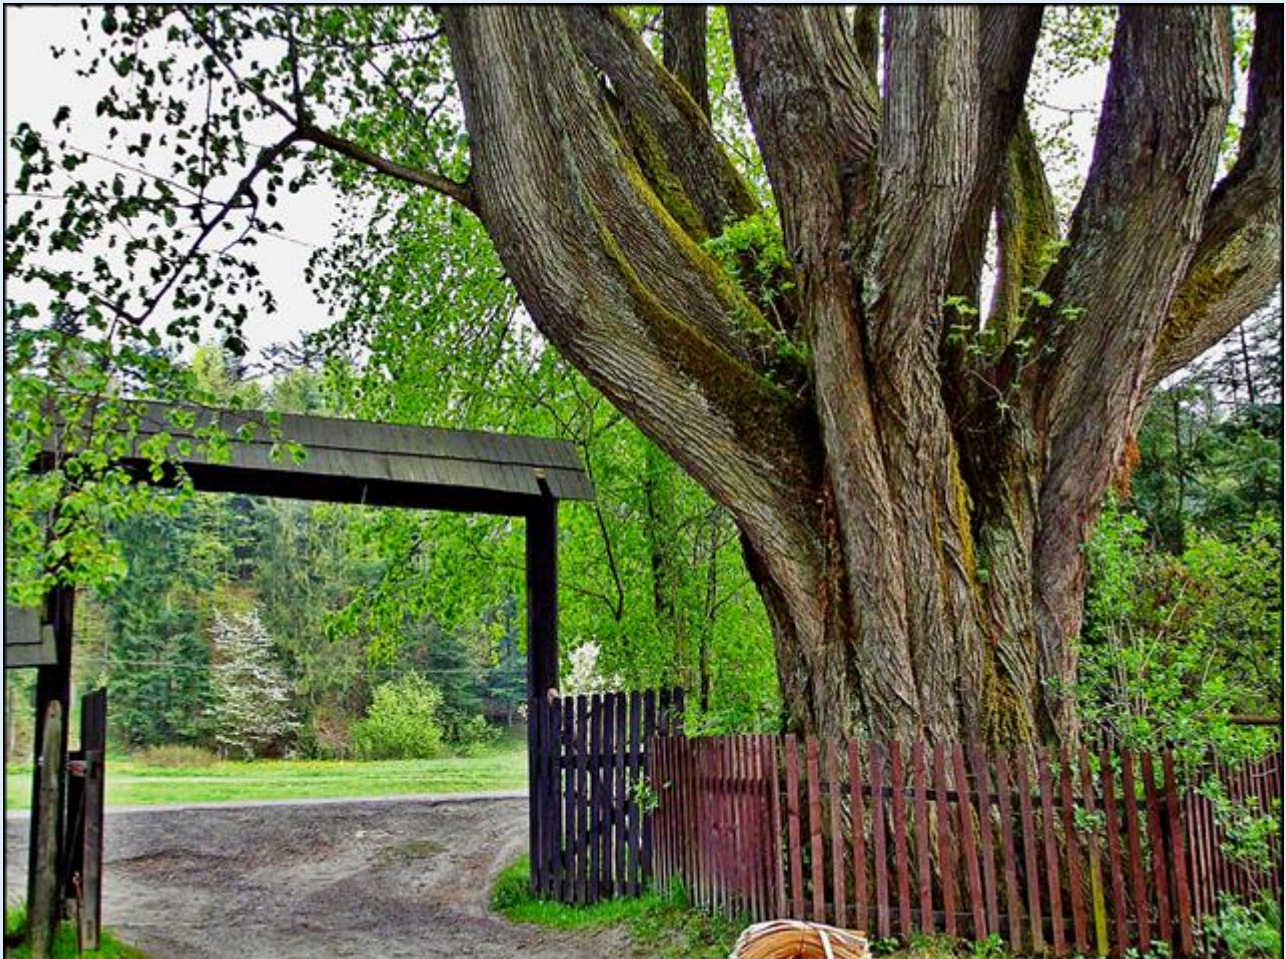

MIEJSCA PAMIĘCI Złatna

Stara Leśniczówka = Dom Myśliwski

zdjęcia: tsw

zdjęcia w czerwonym obramowaniu zapożyczono z:
<https://fotopolska.eu/3/3611/847/Zlatna.jpg?m=1244496749>

[POWRÓT DO STRONY GŁÓWNEJ IKONOGRAFII](#)