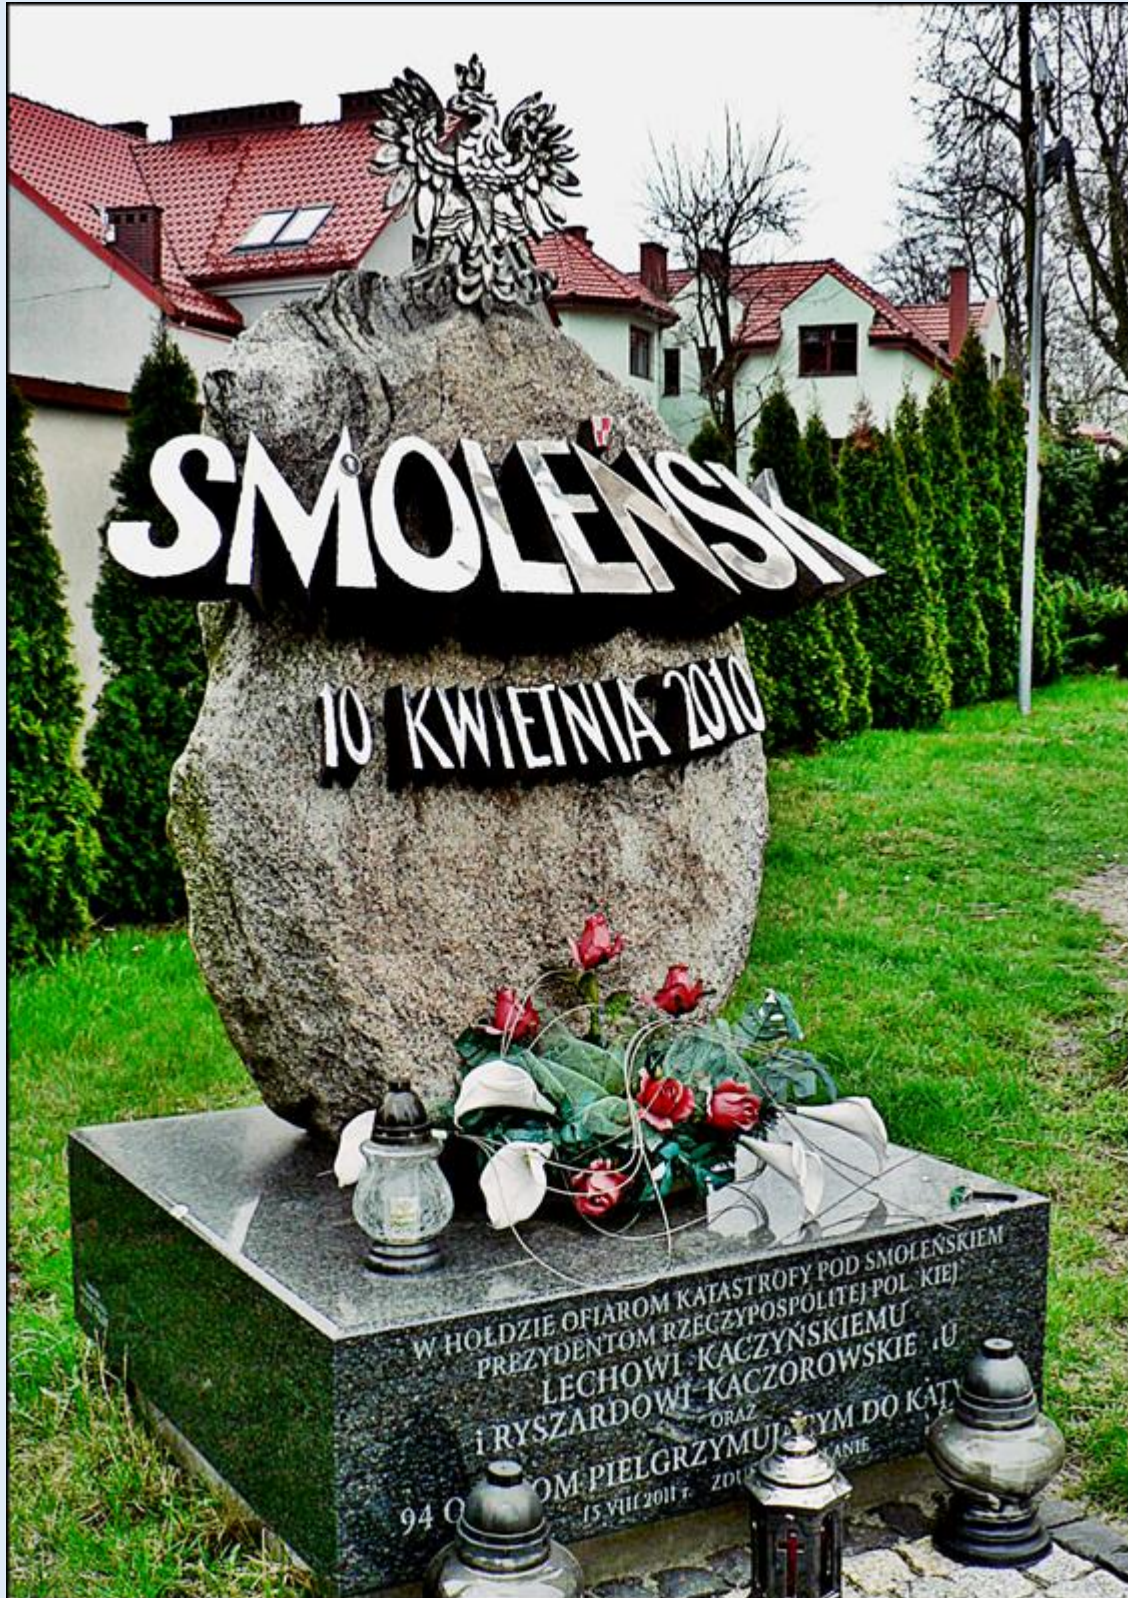

MIEJSCA PAMIĘCI
Zduńska Wola
Pomnik Smoleński Ofiarom Katastrofy

zdjęcia: Jan Nitecki

[POWRÓT DO STRONY GŁÓWNEJ IKONOGRAFII](#)