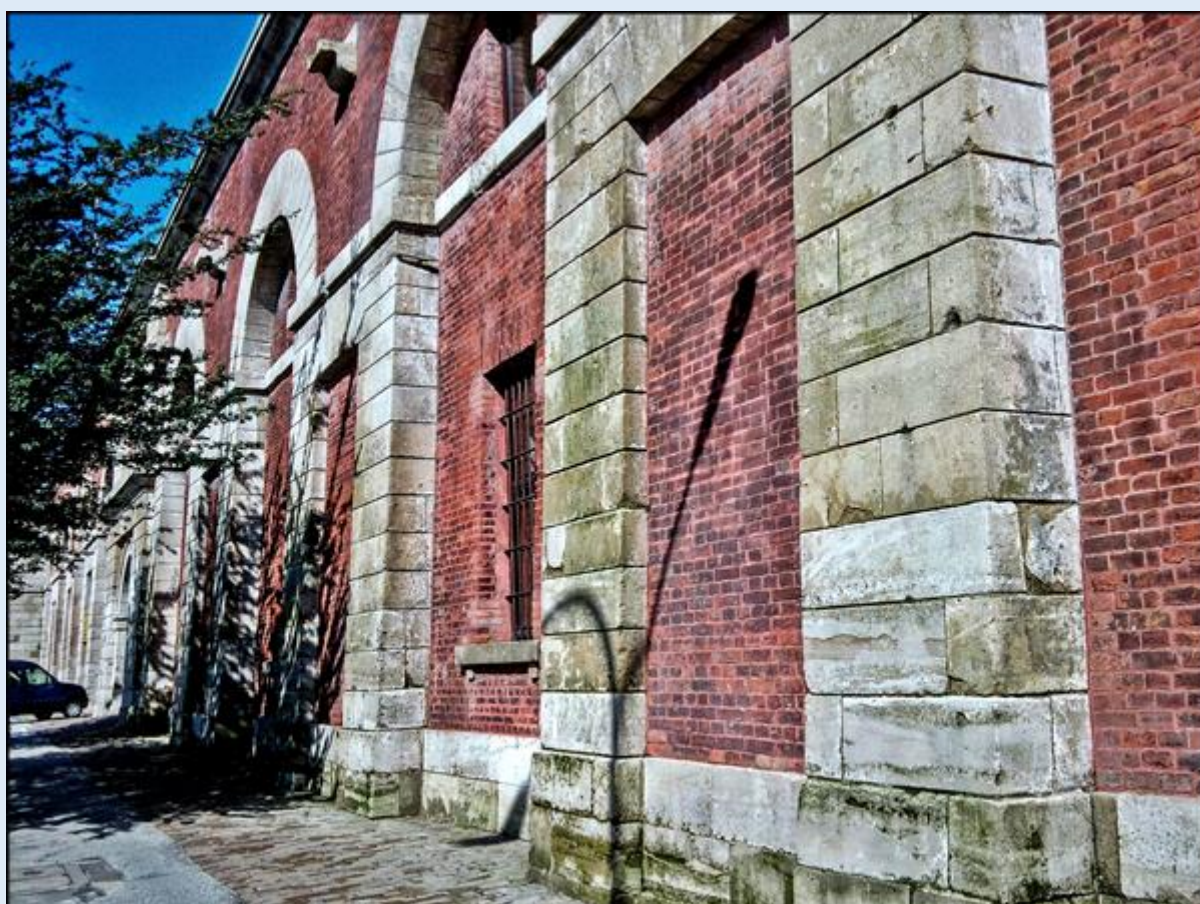

MIEJSCA PAMIĘCI

Zamość – przy [Bramie Lwowskiej](#)
[Twierdza Zamość](#)

zdjęcia: bb

zdjęcia w czerwonym obramowaniu zapożyczono z:
<https://fotowojcik.pl/zdjecie/WW130646>

[POWRÓT DO STRONY GŁÓWNEJ IKONOGRAFII](#)