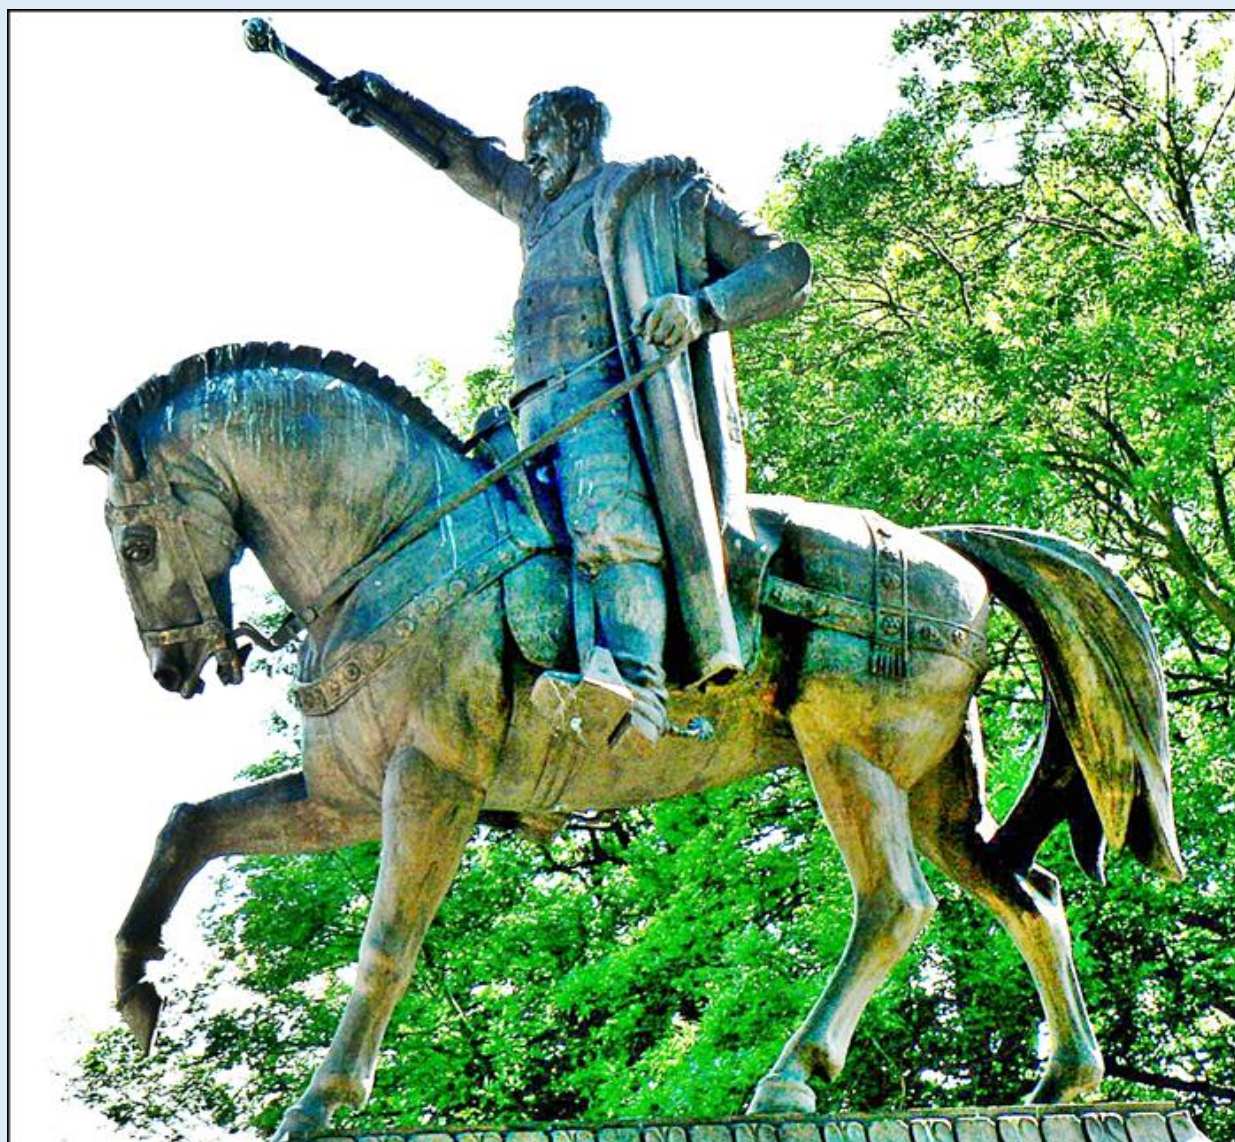

MIEJSCA PAMIĘCI
Zamość
Pomnik Jana Zamoyskiego

widok na pomnik z wieży Katedry (zdj. bb)

zdjęcia: *Jan Nitecki*

[POWRÓT DO STRONY GŁÓWNEJ IKONOGRAFII](#)