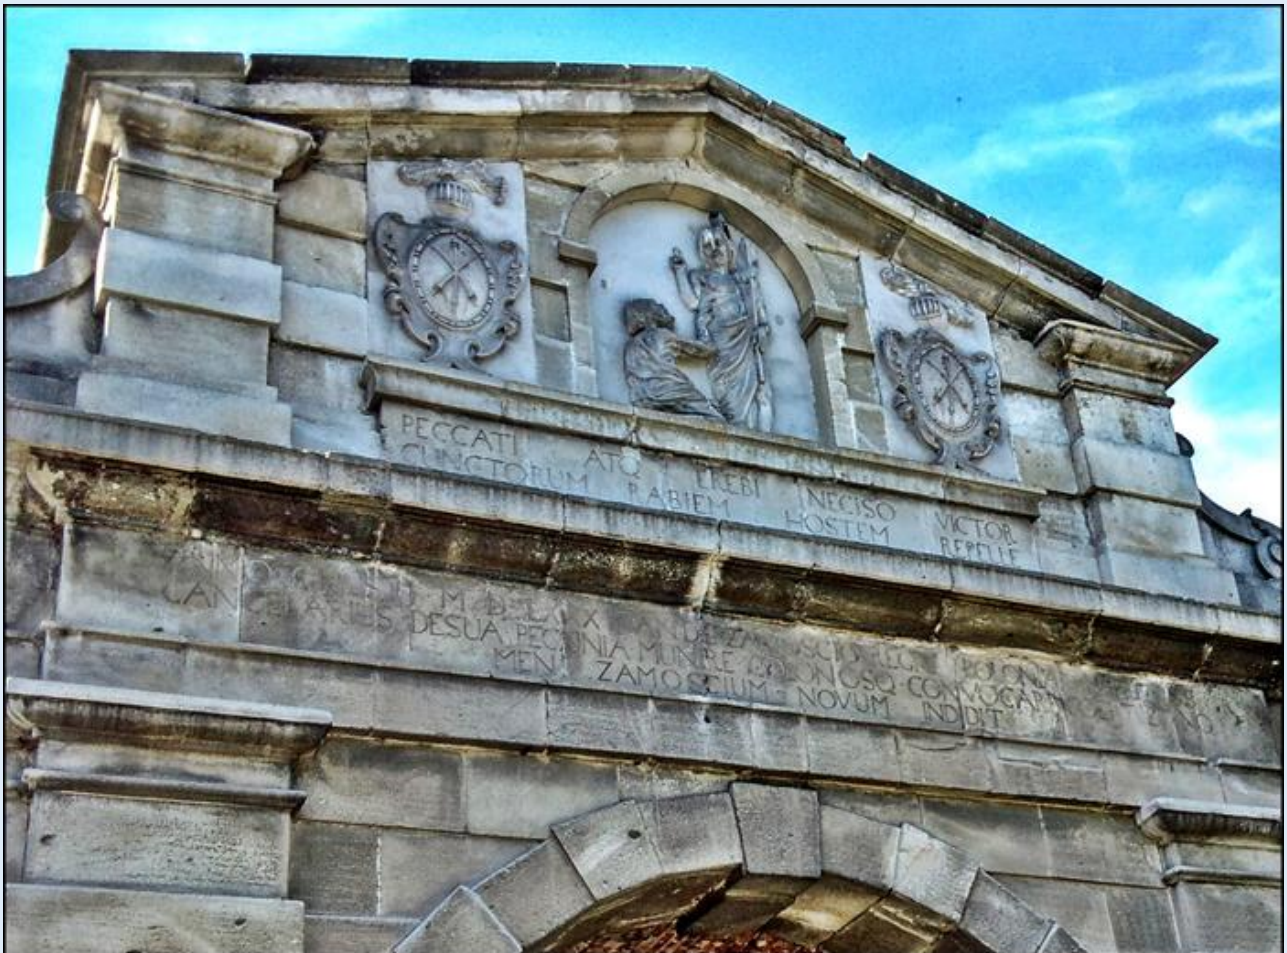

# MIEJSCA PAMIĘCI

## Zamość

### Brama Lwowska

*zdjęcia: bb*

zdjęcia w czerwonym obramowaniu zapożyczono z:  
<https://fotowojcik.pl/zdjecie/WW130646>

[POWRÓT DO STRONY GŁÓWNEJ IKONOGRAFII](#)