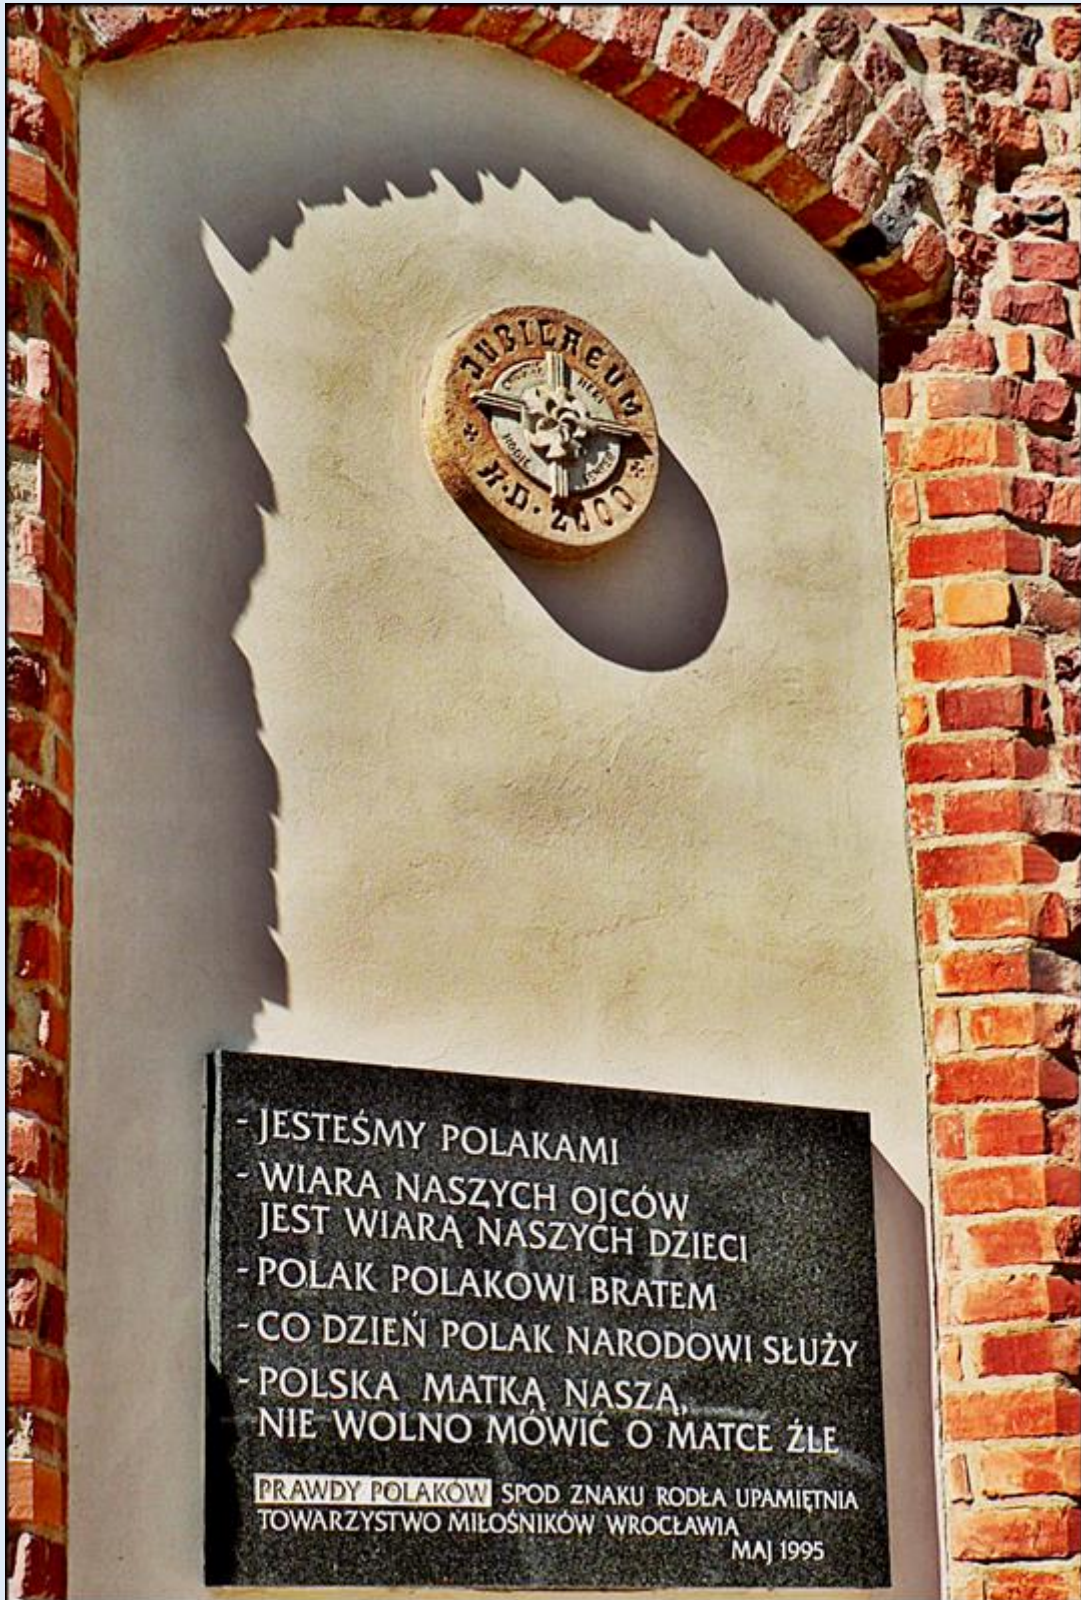

MIEJSCA PAMIĘCI

Wrocław - na [Ko. św. Marcina](#)
Tablica Prawdy 'Spod Znaku Rodła'

zdjęcia: Jan Nitecki