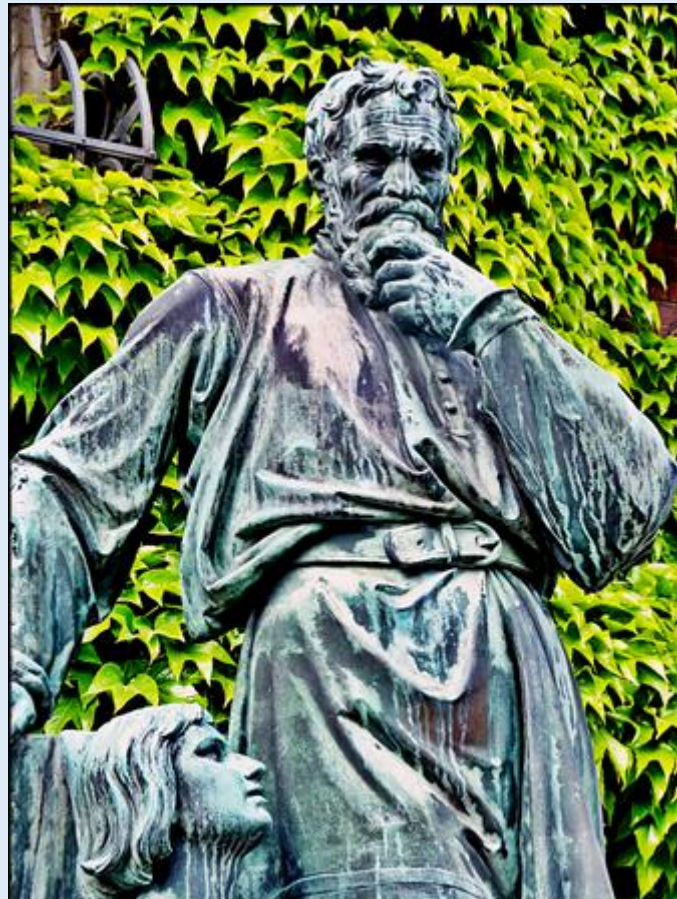

MIEJSCA PAMIĘCI

Wrocław – przed [Muzeum Narodowym](#)
[Pomnik Michała Archanioła](#)

Michelangelo Buonarroti
1475-1564

zdjęcia: Jan Nitecki

[POWRÓT DO STRONY GŁÓWNEJ IKONOGRAFII](#)