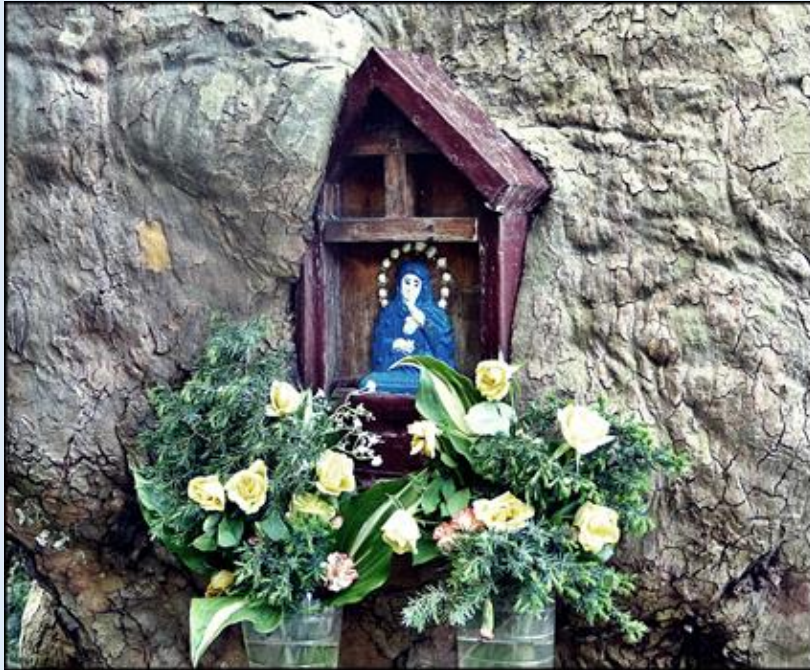

MIEJSCA PAMIĘCI

Wrocław

Park Juliusza Słowackiego

Muzeum Architektury: [Zespół pobernardyński z Ko. św. Bernardyna](#)

[Panorama Raclawicka](#)

[Pomnik Ofiar Zbrodni Katyńskiej](#)

[Pomnik Juliusza Słowackiego](#)

[Pomnik Poległym dla Ojczyzny](#)

[Pomnik 'Oczekiwanie'](#)

[Pomniki 'Cztery Cnoty'](#)

[Rzeźba 'Akt'](#)

[Pomnik Johanna Friedricha Knorra](#)

zdjęcia: **Jan Nitecki**

zdjęcia w czerwonym obramowaniu zapożyczono z:
<https://mnwr.pl/category/oddzialy/panorama-raclawicka/>