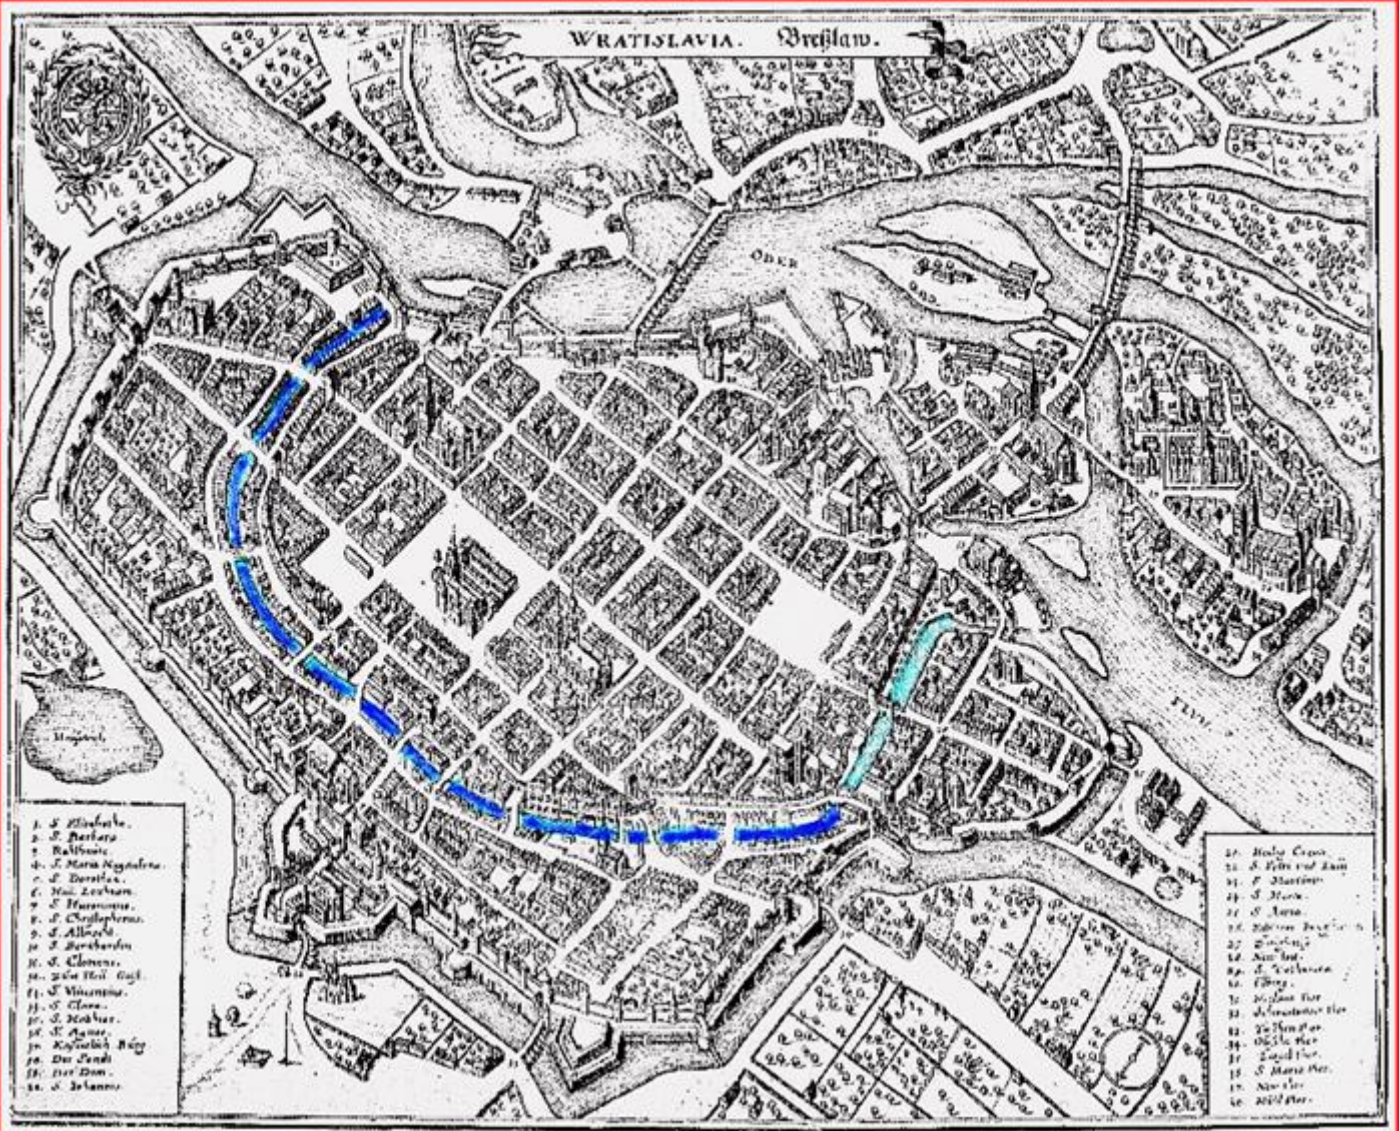

MIEJSCA PAMIĘCI

Wrocław

Fosa Miejska i otoczenie

zdjęcia: **Jan Nitecki**

zdjęcia w czerwonym obramowaniu zapożyczono z:
<http://onwater.pl/fosa-miejska-wroclaw-rewitalizacja/>

[POWRÓT DO STRONY GŁÓWNEJ IKONOGRAFII](#)