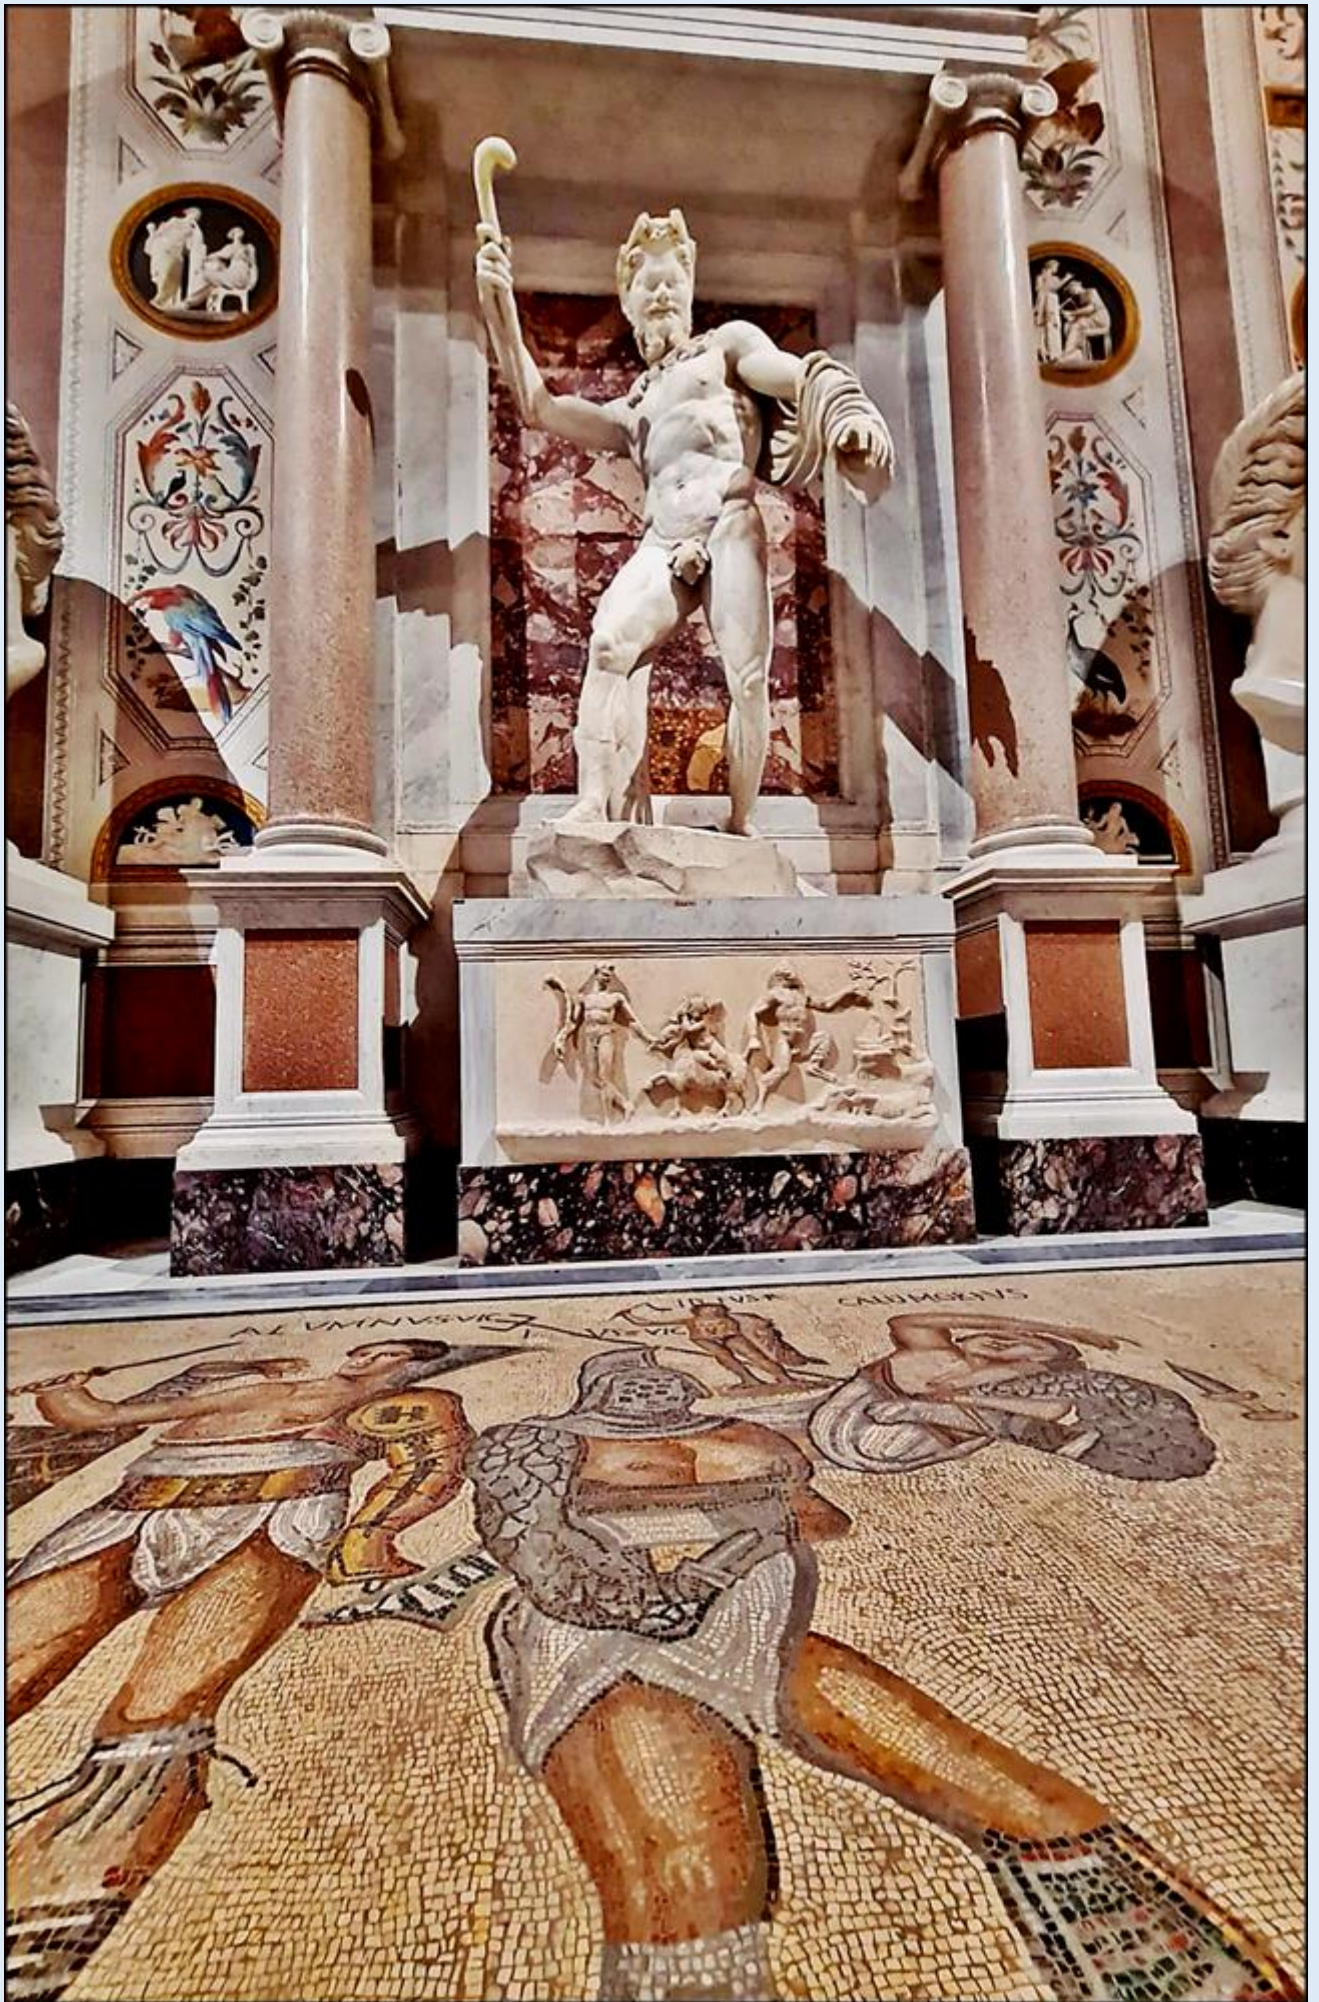

MIEJSCA PAMIĘCI

Włochy – Rzym

[Villa Borghese](#)

VII

ΤΗΝ ΠΑΝΘΗΝΟΤΑΝ ΚΑΙ ΤΟΝ ΑΝΑΤΗΡΗΜΕΝΟΝ
ΑΕΤΟ ΟΥΚ ΑΙΤΗΝΙΚΤΥΜΒΟΝ ΑΝΑΤΟΝΕ ΧΕΙ
ΡΑΙΡΚΙΤΑΙ ΛΙΘΟΓΩΓΟΝ ΤΑΝ ΟΥΚ ΟΥΚ ΗΤΕΡΩΤΟ
ΜΟΥ ΑΝΑΤΟΝΟΝ ΟΥΚ ΟΥΚ ΗΤΕΡΩΤΟ

ΤΗΝ ΠΑΝΘΗΝΟΤΑΝ ΚΑΙ ΤΟΝ ΑΝΑΤΗΡΗΜΕΝΟΝ
ΑΕΤΟ ΟΥΚ ΑΙΤΗΝΙΚΤΥΜΒΟΝ ΑΝΑΤΟΝΕ ΧΕΙ
ΡΑΙΡΚΙΤΑΙ ΛΙΘΟΓΩΓΟΝ ΤΑΝ ΟΥΚ ΟΥΚ ΗΤΕΡΩΤΟ
ΜΟΥ ΑΝΑΤΟΝΟΝ ΟΥΚ ΟΥΚ ΗΤΕΡΩΤΟ

PETRONIAE MVSAE

zdjęcia: as

[POWRÓT DO STRONY GŁÓWNEJ IKONOGRAFII](#)